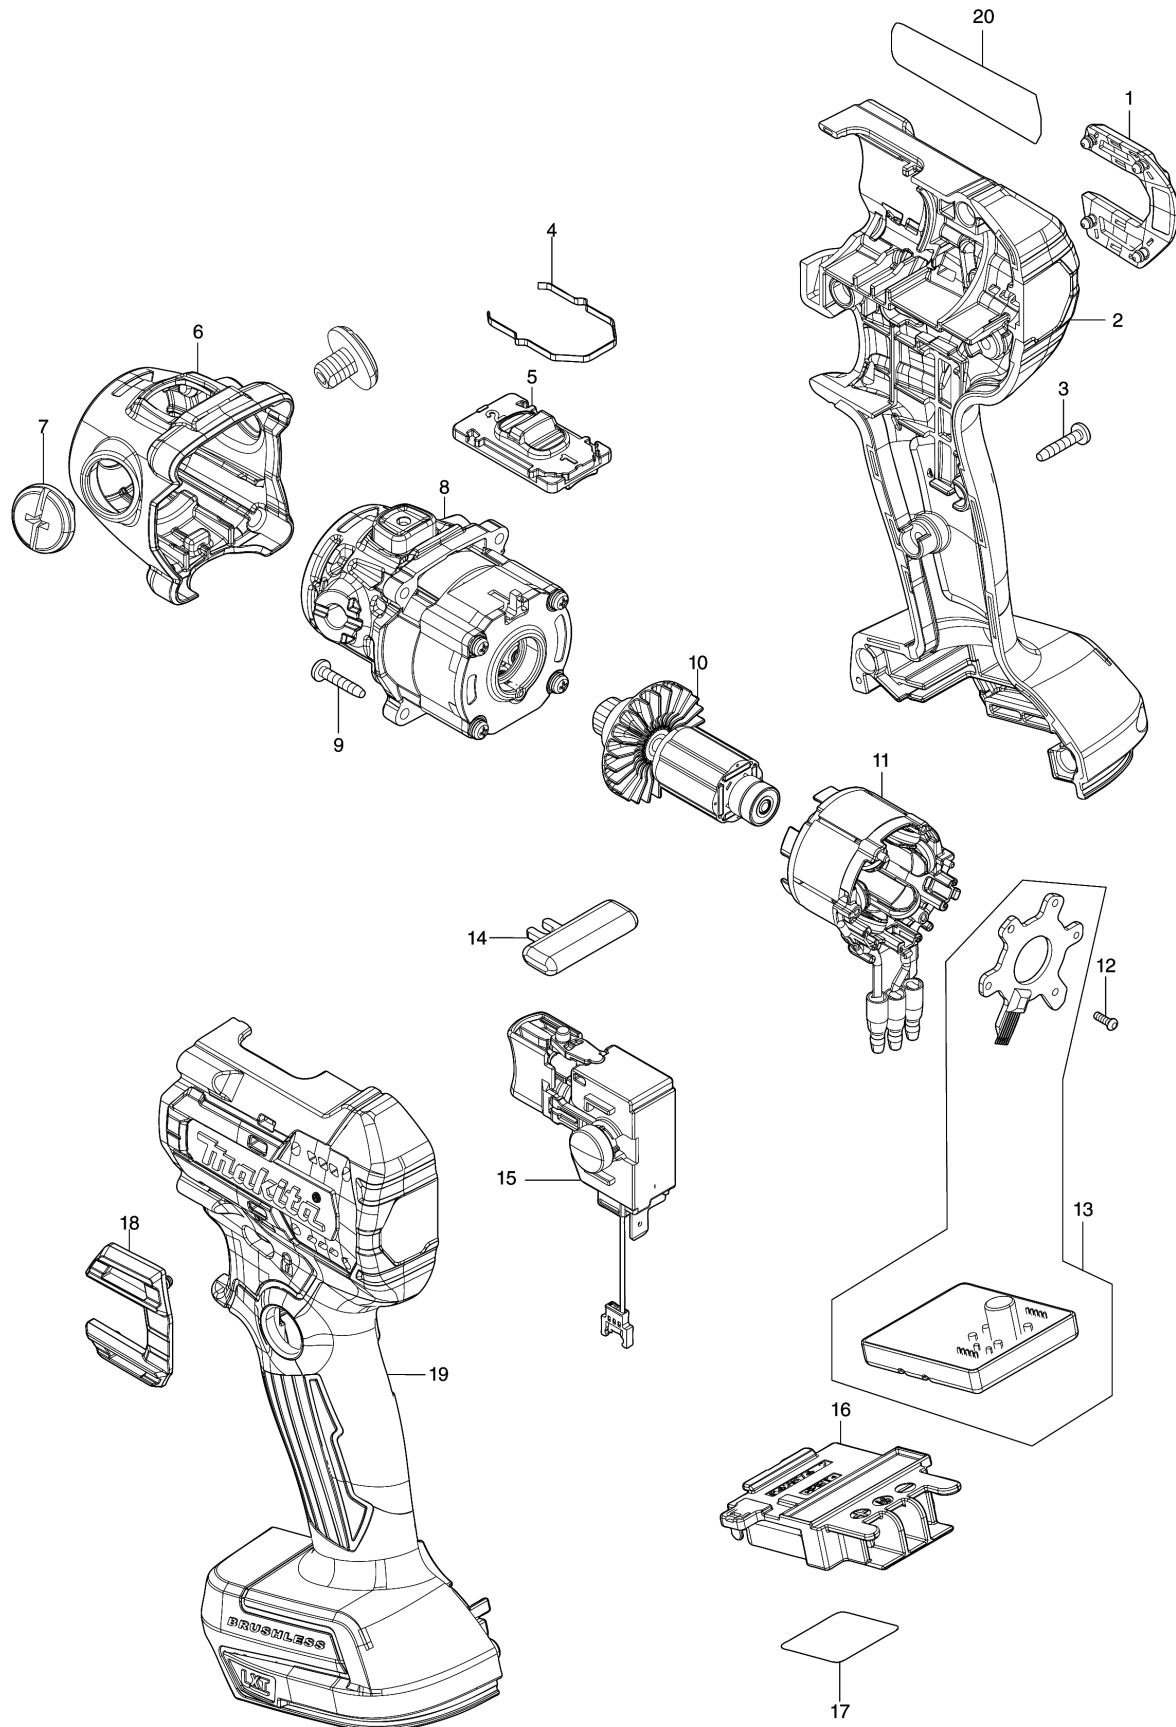

Model No.DPV300 75MM CORDLESS SANDER POLISHER

Model No.DPV300 75MM CORDLESS SANDER POLISHER

รายการ	รหัสอะไหล่	รายละเอียด	การ แลกเปลี่ยน	จำนวน	New/Old	ขาย	ซื้อ	ข้อความ
001	422613-1	DUST COVER		1				
002	191P12-1	HOUSING SET		1				
C10	8028C3-7	INDICATION LABEL		1				
C20	263005-3	RUBBER PIN 6		2				
D10		INC. 19						
003	266130-9	TAPPING SCREW BIND PT 3X16		7				
004	232659-7	LEAF SPRING		1				
005	127720-2	SPEED CHANGE LEVER ASSEMBLY		1				
C10	232636-9	COMPRESSION SPRING 3		2				
006	413228-5	HEAD COVER		1				
007	413229-3	+ROUND HEAD SCREW M8X10		2				
008	127721-0	GEAR ASSEMBLY		1				
009	266130-9	TAPPING SCREW BIND PT 3X16		4				
010	619663-7	ROTOR		1				
011	629A36-2	STATOR		1				
012	266490-9	TAPPING SCREW PT 2X6		3				
013	620D22-4	CONTROLLER		1				
014	412697-7	LOCK OFF BUTTON		1				
015	651489-1	SWITCH C3JW-4B-L6		1				
016	643874-2	TERMINAL		1				
017	858B92-3	DPV300 SERIAL NO. LABEL		1				
018	422613-1	DUST COVER		1				
019	191P12-1	HOUSING SET		1				
C10	8028C3-7	INDICATION LABEL		1				
C20	263005-3	RUBBER PIN 6		2				
D10		INC. 2						
020	858B84-2	DPV300 NAME PLATE		1				
A01	140X75-2	GRIP 30 COMPLETE		1				
A02	191N90-9	SPONGE PAD 80 SET		1				
A03	191N91-7	SPONGE PAD 80 SET		1				
A04	191N92-5	WOOL PAD 80 SET		1				
A05	743124-6	PAD 50		1				
A06	743125-4	PAD 75		1				
A07	743126-2	ADAPTER		1				
A08B	821550-0	CONNECTOR PLASTIC CASE (TYPE2)		1				
C10	453974-8	LATCH		4				
A09B	835V03-5	INNER TRAY		1				
A10B	8027Y3-5	DPV300RTJ PLASTIC CASE LABEL		2				

Please order the parts with part number.

Print Date 24/8/2021

Model No.DPV300 75MM CORDLESS SANDER POLISHER

รายการ	รหัสอะไหล่	รายละเอียด	การ แลกเปลี่ยน	จำนวน	New/Old	ขาย	ซื้อ	ข้อความ
A11B	8027Y2-7	DPV300RTJ INDICATION LABEL		1				
A12B	199282-0	BATTERY BL1850B SET		2				
A13B	450128-8	BATTERY COVER		1				
A14B	***DC18RC	DC18RC FAST CHARGER		1				
D10		COMPO-PARTS						
A16	781006-4	WRENCH 13		1				

Please order the parts with part number.

Print Date 24/8/2021