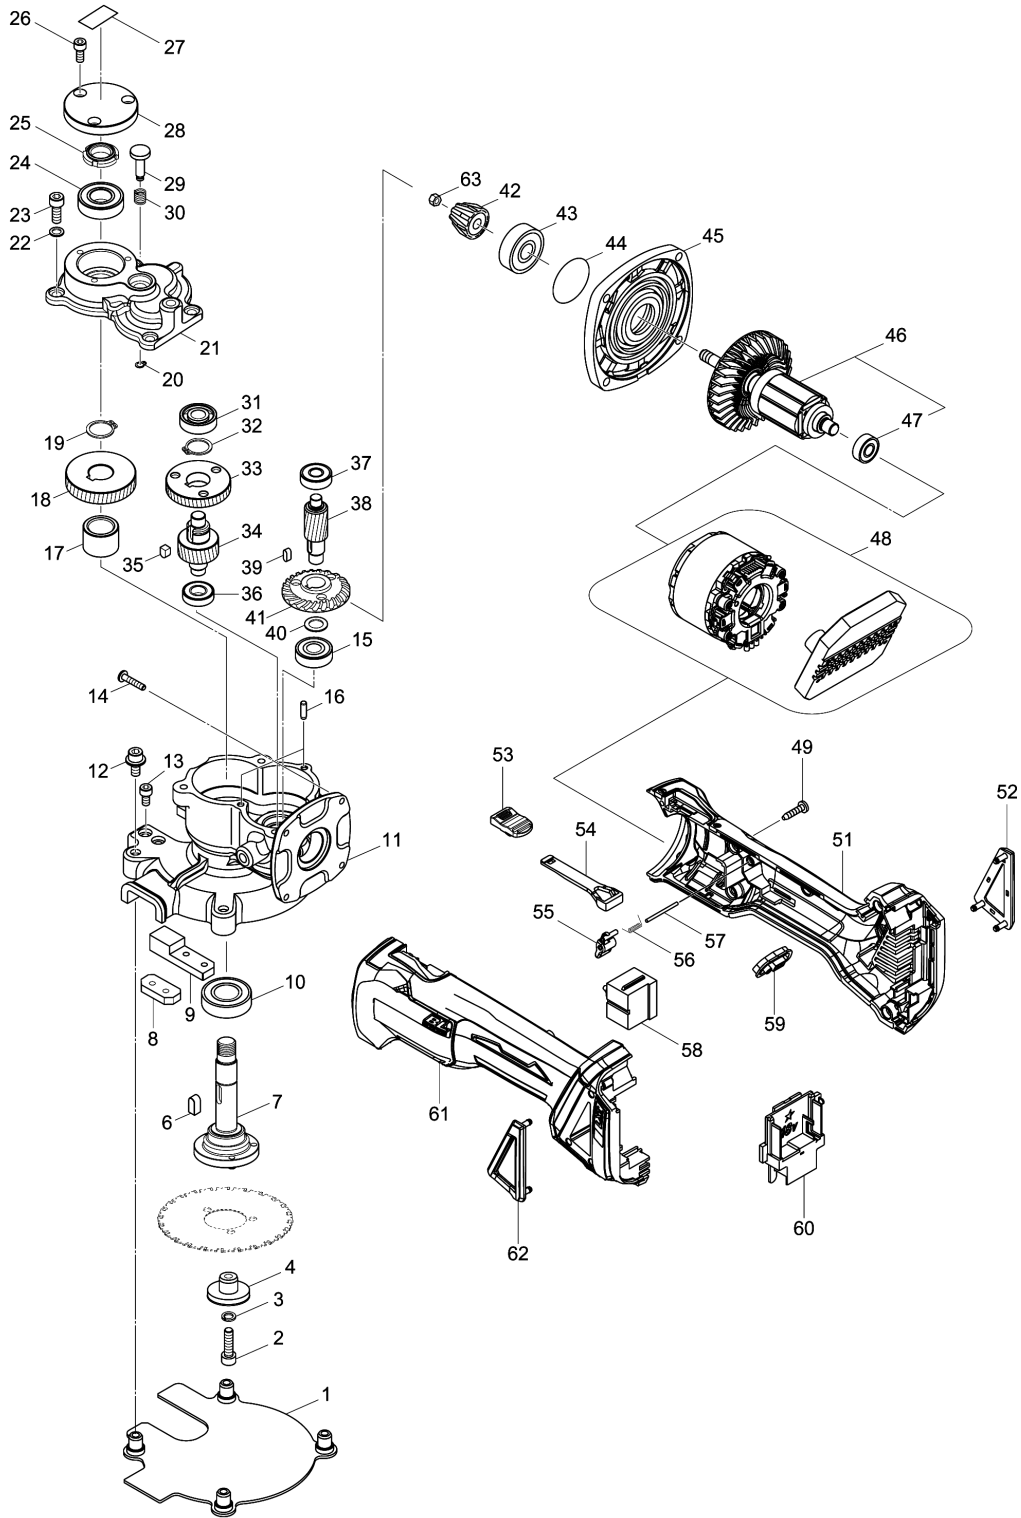

Model No.DSC251 CORDLESS STEEL ROD CUTTER

Model No.DSC251 CORDLESS STEEL ROD CUTTER

รายการ	รหัสอะไหล่	รายละเอียด	การ แลกเปลี่ยน	จำนวน	New/Old	ขาย	ซื้อ	ข้อความ
001	SC09001030	TIPPED SAW COVER		1				
002	SC07513090	HEX. SOCKET HEAD BOLT M6X22		1				
003	SC07651310	SPRING WASHER 6		1				
004	SC03510960	BLADE GUIDE		1				
006	SC03701230	KEY		1				
007	SC09004230	SPINDLE (W/PIN)		1				
008	SC03510830	MATERIAL GUIDE B		1				
009	SC03510880	MATERIAL GUIDE A		1				
010	SC07101340	BALL BEARING 6003VV		1				
011	SC03252320	GEAR CASE		1				
012	SC07541020	GT CAP SCREW M6X14		4				
013	SC07512010	BOLT HB5X5		4				
014	SC07554120	TAPPING SCREW M4X30		4				
015	SC07101010	BALL BEARING 6000Z		1				
016	SC06601720	PIN 4X20		2				
017	SC03510860	GEAR29 COLLAR		1				
018	SC03607830	GEAR29		1				
019	SC07410100	CIRCLIP S17		1				
020	SC07411250	CIRCLIP STW5		1				
021	SC03252330	GEARCASE COVER		1				
022	SC00000066	WASHER 6		4				
023	SC07513020	BOLT HB6X15		4				
024	SC07000050	BALL BEARING 6002VV		1				
025	SC07700240	FINE U NUT M15X1		1				
026	SC00000059	HEX. SOCKET HEAD BOLT 5X12		3				
027	SC08014760	CAUTION LABEL		1				
028	SC03252370	SPINDLE COVER		1				
029	SC03510840	LOCK BUTTON		1				
030	SC04008350	LOCK SPRING		1				
031	SC07101010	BALL BEARING 6000Z		1				
032	SC00000378	CIRCLIP S16		1				
033	SC03607810	GEAR41		1				
034	SC03607820	GEAR16		1				
035	SC03701660	GEAR16 KEY		1				
036	SC07104010	BALL BEARING 6900ZZ		1				
037	SC07000040	BALL BEARING 608VV		1				
038	SC03607800	GEAR13		1				
039	SC03701670	GEAR KEY		1				
040	SC03301660	GEAR13 WASHER		1				
041	227502-3	SPIRAL BEVEL GEAR 39		1				