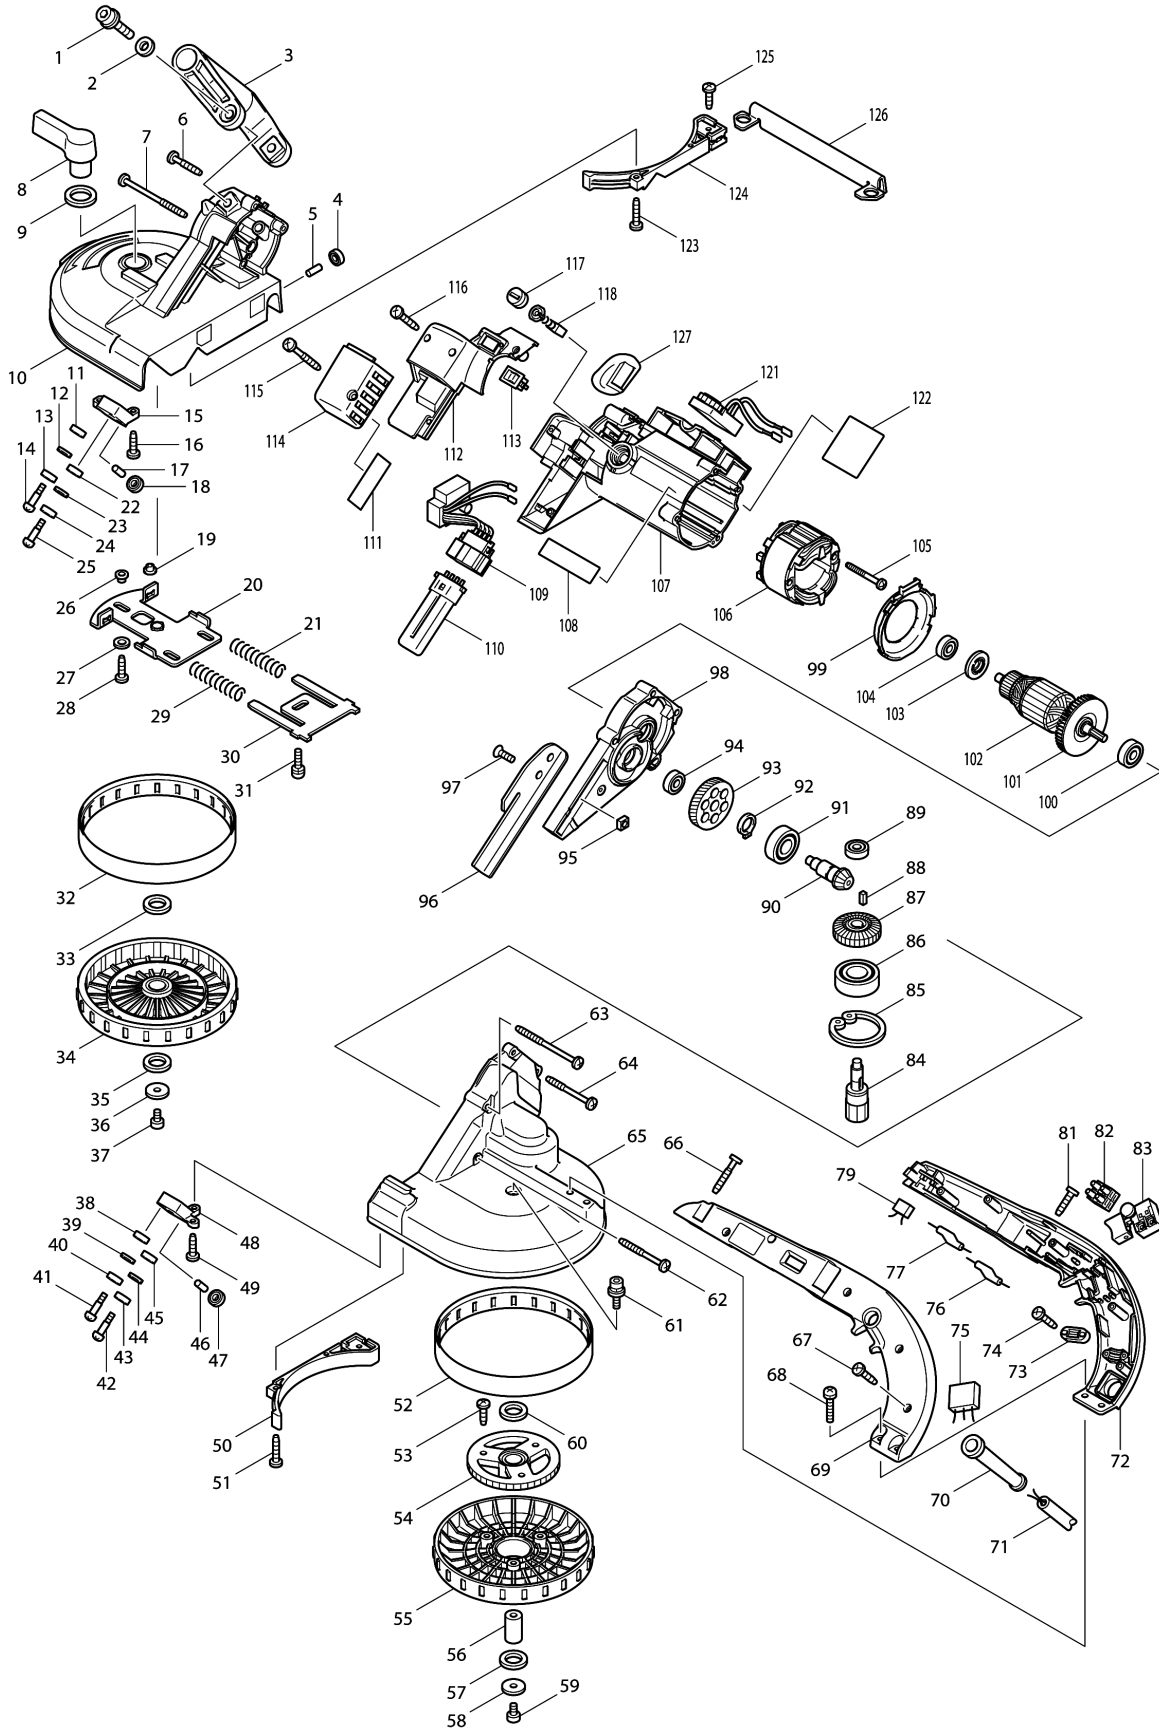

## Model No.2107F PORTABLE BAND SAW

รายการ	รหัสอะไหล่	รายละเอียด	การ แลกเปลี่ยน	จำนวน	New/Old	ขาย	ซื้อ	ข้อความ
001	922456-6	HEX. SOCKET HEAD BOLT M8X35		2				
002	941202-8	FLAT WASHER 8		2				
003	273614-0	GRIP		1				
004	210033-9	BALL BEARING 696ZZ		1	*			
004-1	143517-1	BLADE GUIDE COMPLETE	S	1				
005	256033-5	PIN 6		1	*			
005-1	268225-4	PIN 5	S	1				
006	265999-8	TAPPING SCREW 4X25		2				
007	266147-2	TAPPING SCREW 4X55		2				
008	272223-2	LEVER 60		1				
009	267041-1	FLAT WASHER 20		1				
010	154482-9	FRONT WHEEL COVER COMPLETE		1	*			
C10	816212-3	INDICATIONAL LABEL		1	*			
010-1	154482-9	FRONT WHEEL COVER COMPLETE	O	1	*			
C10	816212-3	INDICATIONAL LABEL		1	*			
010-2	158702-3	FRONT WHEEL COVER COMPLETE	<	1				
C10	816212-3	INDICATIONAL LABEL		1				
011	210033-9	BALL BEARING 696ZZ		1				
012	941152-7	FLAT WASHER 6		1				
013	210033-9	BALL BEARING 696ZZ		1				
014	251337-0	+ PAN HEAD SCREW M5		1				
015	317824-0	UPPER HOLDER		1				
016	266034-5	TAPPING SCREW CT 4X16		2				
017	256033-5	PIN 6		1				
018	210033-9	BALL BEARING 696ZZ		1				
019	343494-9	SLEEVE 5		1				
020	163276-1	SLIDE PLATE		1				
021	231449-5	COMPRESSION SPRING 11		1				
022	210033-9	BALL BEARING 696ZZ		1				
023	941152-7	FLAT WASHER 6		1				
024	210033-9	BALL BEARING 696ZZ		1				
025	251337-0	+ PAN HEAD SCREW M5		1				
026	343494-9	SLEEVE 5		3				
027	941051-3	FLAT WASHER 4		3				
028	266034-5	TAPPING SCREW CT 4X16		3				
029	231449-5	COMPRESSION SPRING 11		1				
030	343489-2	TENSION PLATE		1				
031	911221-8	PAN HEAD SCREW M5X16		1				
032	421333-4	RUBBER TIRE		1				