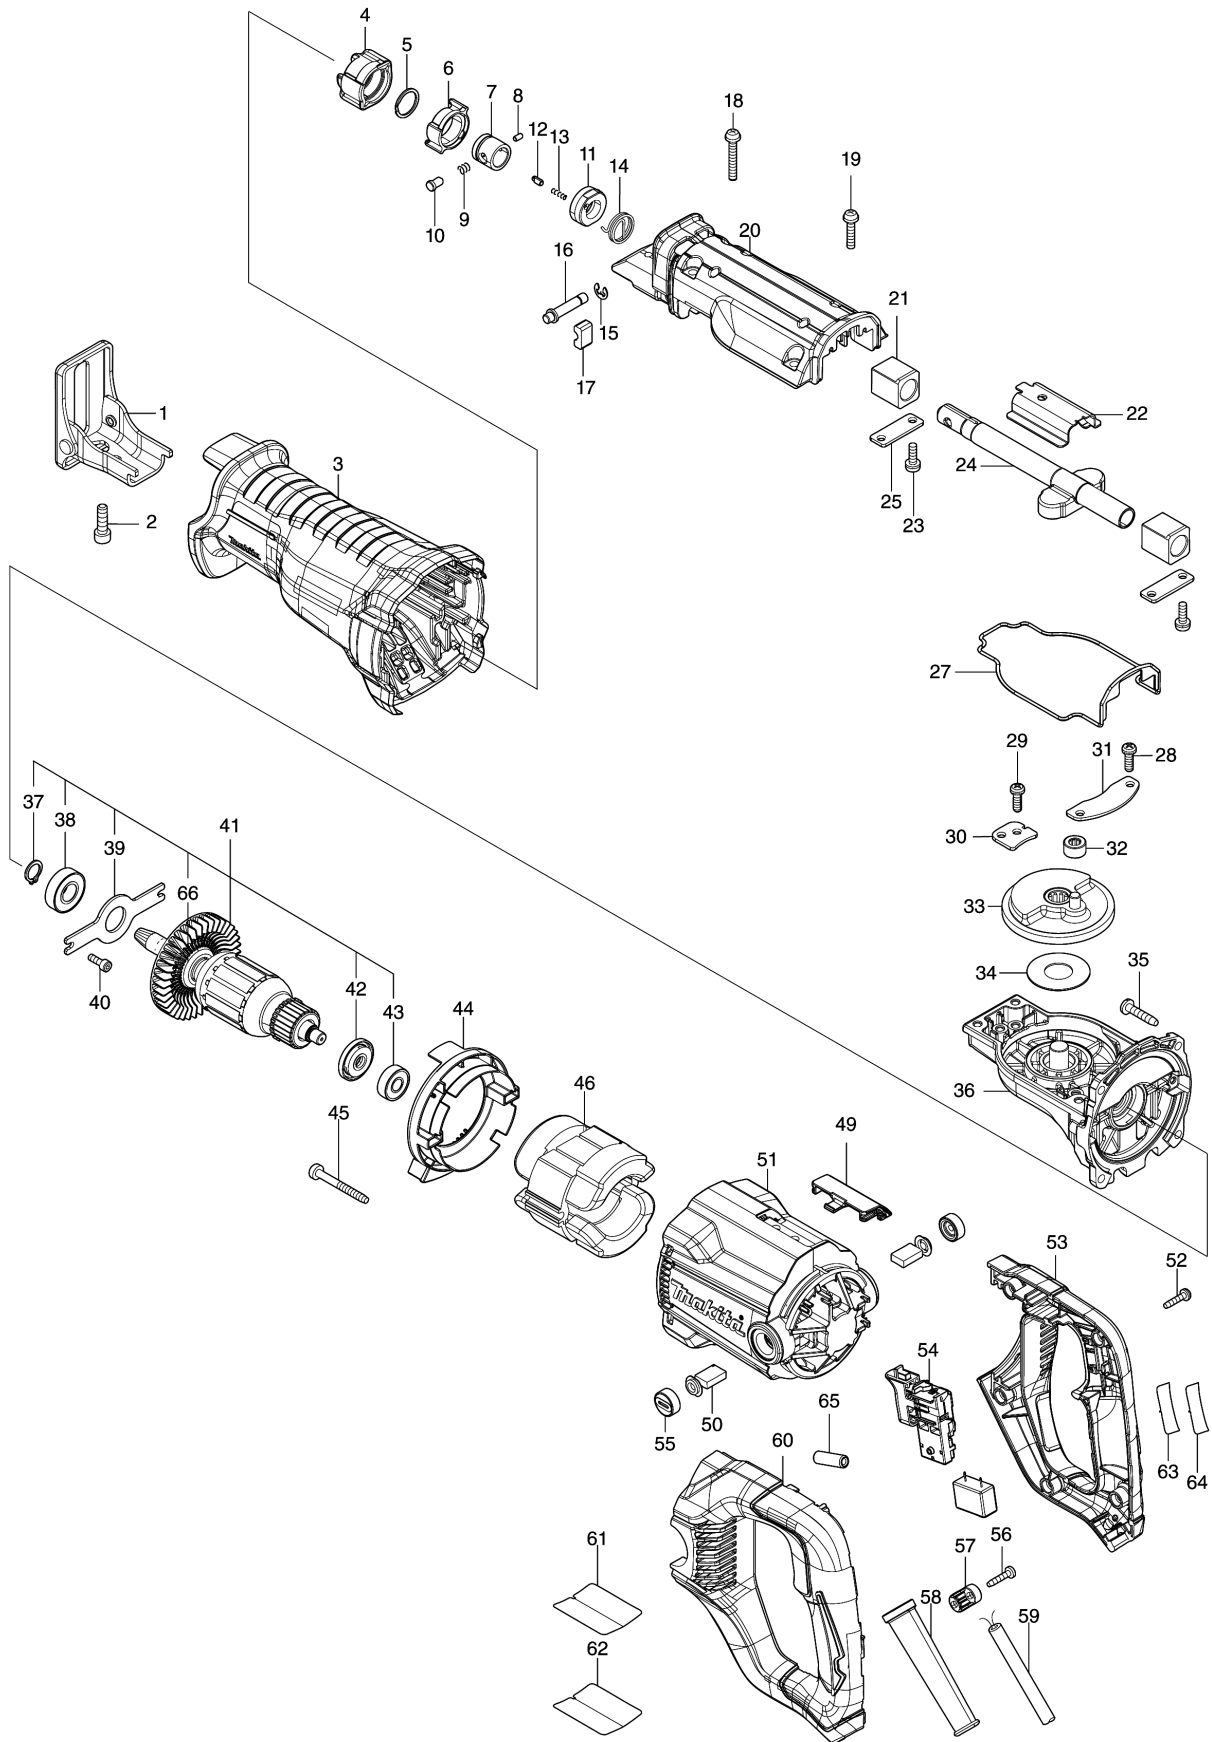

Model No. JR3051T RECIPRO SAW

Model No.JR3051T RECIPRO SAW

รายการ	รหัสอะไหล่	รายละเอียด	การ แลกเปลี่ยน	จำนวน	New/Old	ขาย	ซื้อ	ข้อความ
001	162704-3	SHOE		1				
002	265844-7	HEX. SOCKET HEAD BOLT M6X20		1				
003	422537-1	INSULATION COVER		1				
004	422223-4	PROTECTOR		1				
005	257430-8	RETAINING RING(EXT)18		1				
006	310848-5	DRIVING SLEEVE		1				
007	327043-0	GUIDE SLEEVE		1				
008	268094-3	PIN 3		1				
009	234381-2	COMPRESSION SPRING 6		1				
010	256569-4	SHOULDER PIN 5		1				
011	458968-8	CONNECTING SLEEVE		1				
012	310912-2	PUSH PIN		1				
013	232472-3	COMPRESSION SPRING 2		1				
014	233594-2	TORSION SPRING 17		1				
015	961018-5	STOP RING E-5		1				
016	256934-7	COLLARED PIN 6		1				
017	327441-8	BLOCK		1				
018	911258-5	PAN HEAD SCREW M5X35		2				
019	911243-8	PAN HEAD SCREW M5X25		2				
020	140R13-8	GEAR HOUSING COVER COMPLETE		1				
C10	213174-0	X RING 14		1				
021	214169-6	PLANE BEARING 14		2				
022	347596-3	SLIDE PLATE		1				
023	911225-0	PAN HEAD SCREW M5X16		4				
024	162705-1	SLIDER		1				
025	341462-6	PLATE		2				
026	136188-1	GEAR HOUSING COVER ASS'Y		1				
D10		INC. 4-17,20-25						
027	422538-9	SEAL RING		1				
028	911225-0	PAN HEAD SCREW M5X16		2				
029	911225-0	PAN HEAD SCREW M5X16		2				
030	347597-1	GEAR PLATE A		1				
031	346715-8	GEAR PLATE		1				
032	212959-1	NEEDLE BEARING 708		1				
033	140R15-4	GEAR COMPLETE		1				
034	267290-0	FLAT WASHER 18		1				
035	266459-3	TAPPING SCREW 5X25		4				
036	140R12-0	GEAR HOUSING COMPLETE		1				
037	961052-5	RETAINING RING S-12		1				
038	211131-2	BALL BEARING 6001DDW		1	*			