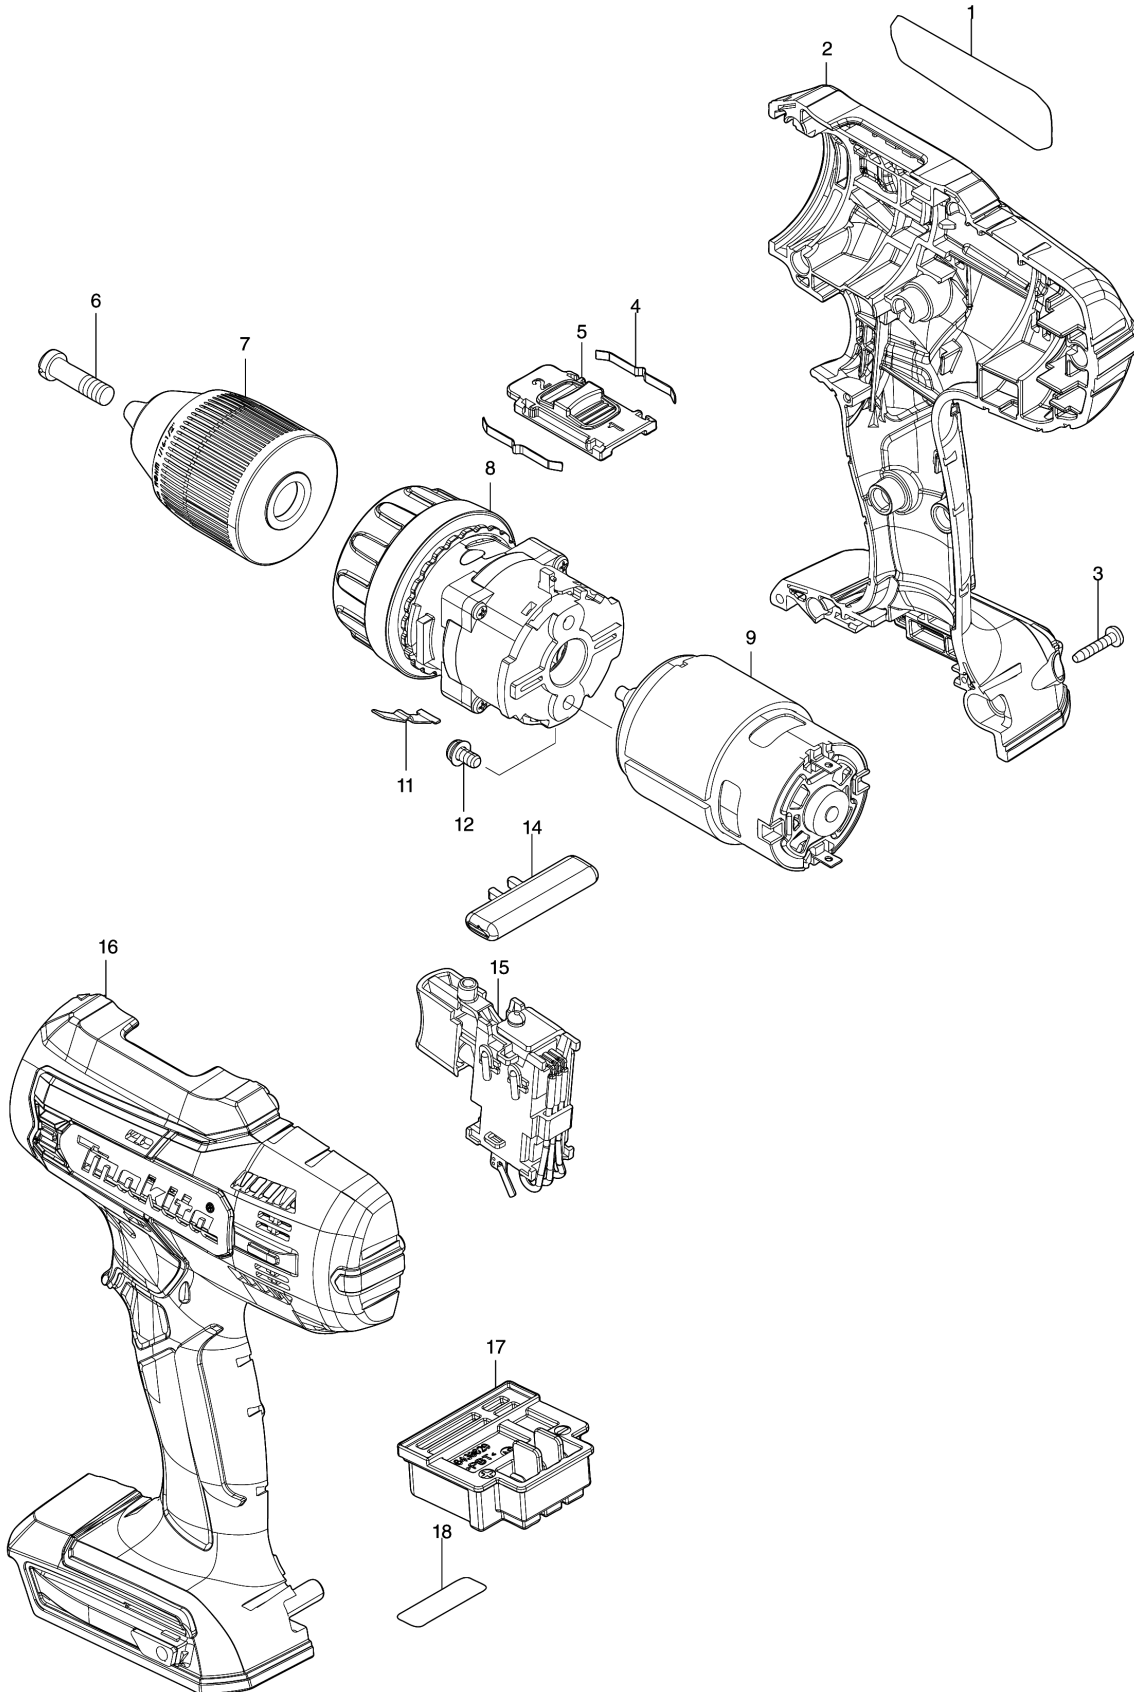

# Model No.DF488D CORDLESS DRIVER DRILL

## Model No.DF488D CORDLESS DRIVER DRILL

รายการ	รหัสอะไหล่	รายละเอียด	การ แลกเปลี่ยน	จำนวน	New/Old	ขาย	ซื้อ	ข้อความ
001	858A54-5	DF488D NAME PLATE		1				
002	183R93-1	HOUSING SET		1				
C10	252126-6	HEX. LOCK NUT M4-7		2				
D10		INC. 16						
003	266429-2	TAPPING SCREW 3X16		9				
004	232220-0	LEAF SPRING		2				
005	127754-5	SPEED CHANGE LEVER ASSEMBLY		1				
C10	233438-6	COMPRESSION SPRING 4		2				
006	251468-5	- FLAT HEAD SCREW M6X22		1				
007	766004-9	KEYLESS DRILL CHUCK 13		1	*			
007-1	763260-2	KEYLESS DRILL CHUCK 13	O	1				
008	127734-1	GEAR ASSEMBLY		1				
009	629937-8	DC MOTOR		1				
011	232182-2	LEAF SPRING		1				
012	911108-4	PAN HEAD SCREW M4X8		2				
014	452399-3	F/R CHANGE LEVER		1				
015	638887-6	SWITCH UNIT		1				
016	183R93-1	HOUSING SET		1				
C10	252126-6	HEX. LOCK NUT M4-7		2				
D10		INC. 2						
017	643862-9	TERMINAL		1				
018	858A58-7	DF488D SERIAL NO. LABEL		1				
A01	784637-8	+ - BIT 2-45		1				
A02A	***DC18WA	DC18WA BATTERY CHARGER		1				
A02B	***DC18WB	DC18WB BATTERY CHARGER		1				
D10		COMPO-PARTS						
A03	199287-0	BATTERY BL1815G SET		2				
A04	452652-7	BATTERY COVER		1				
A05	821844-3	PLASTIC CARRYING CASE		1				
C10	455522-9	SLIDE LATCH		2				
A06A	8027B9-2	DF488DWE PLASTIC CASE LABEL		2				
A06B	8044V1-6	DF488D002 PLASTIC CASE LABEL		2				

Please order the parts with part number.

Print Date 24/8/2021