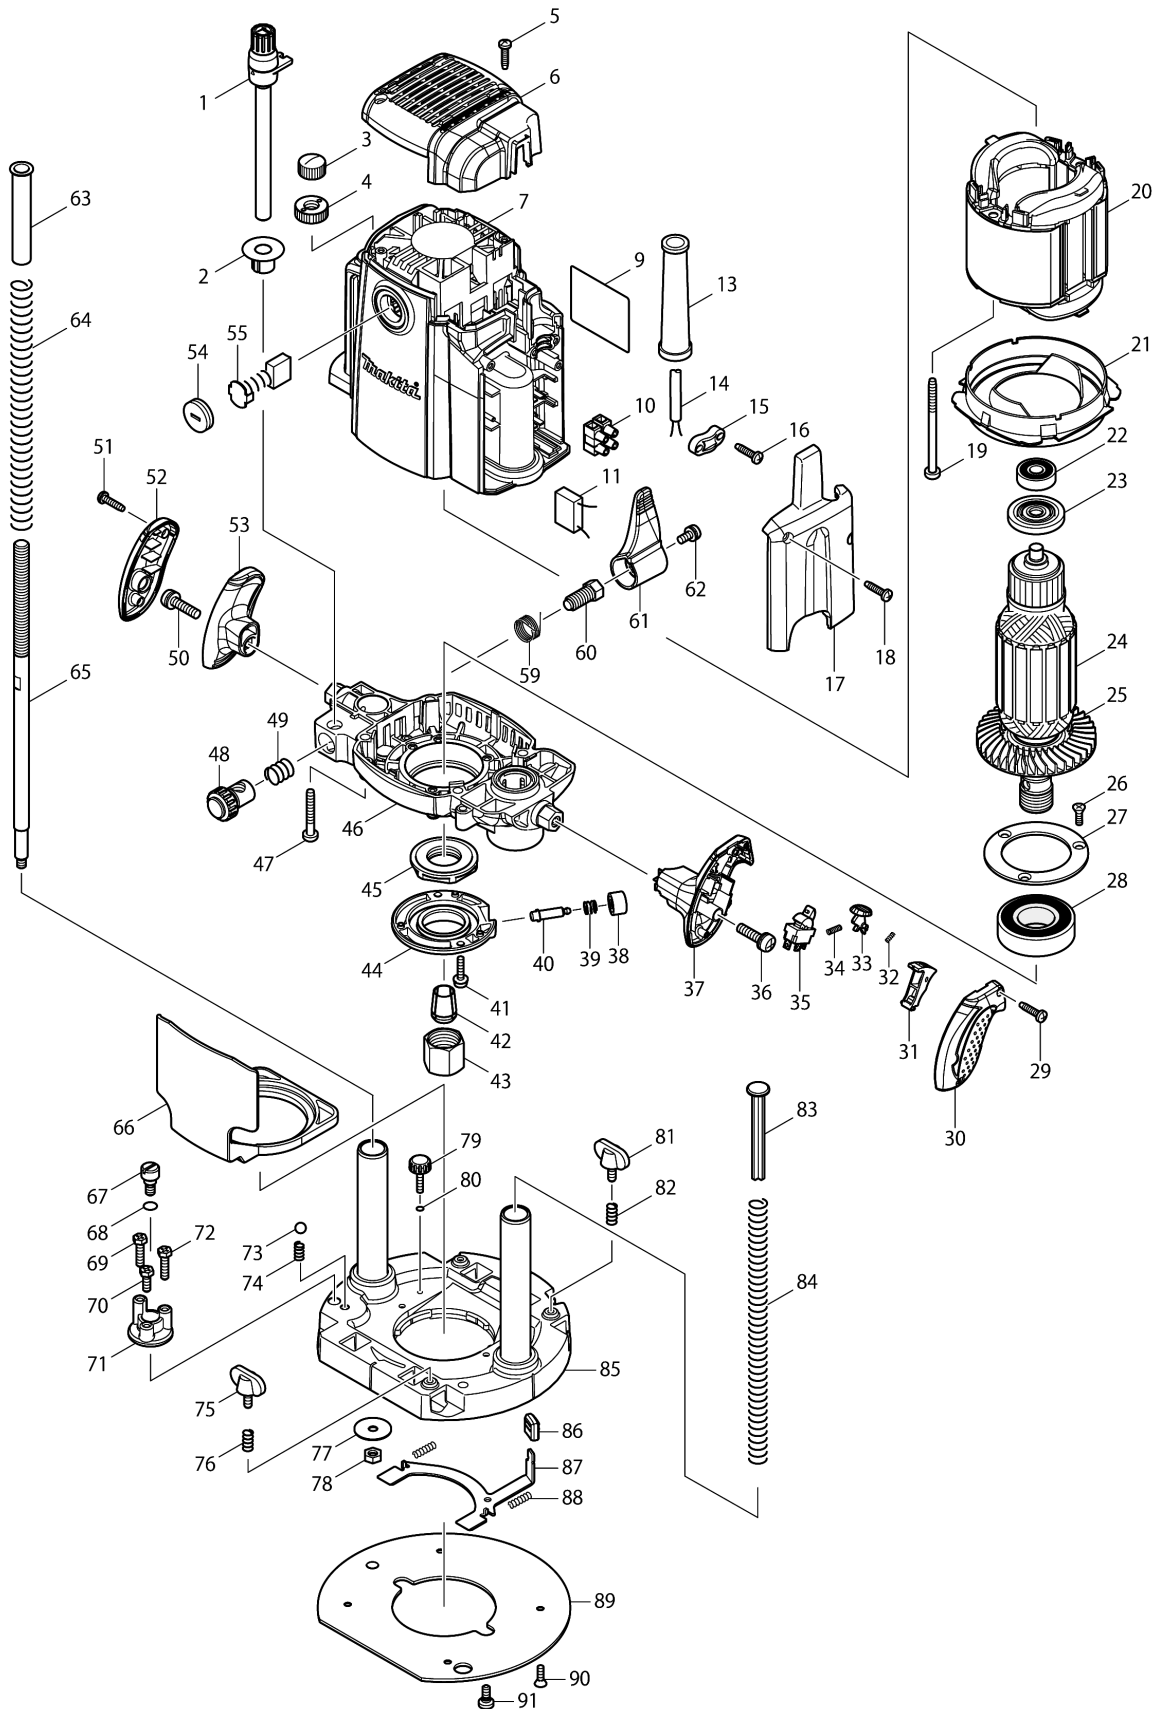

Model No.RP1801 ROUTER