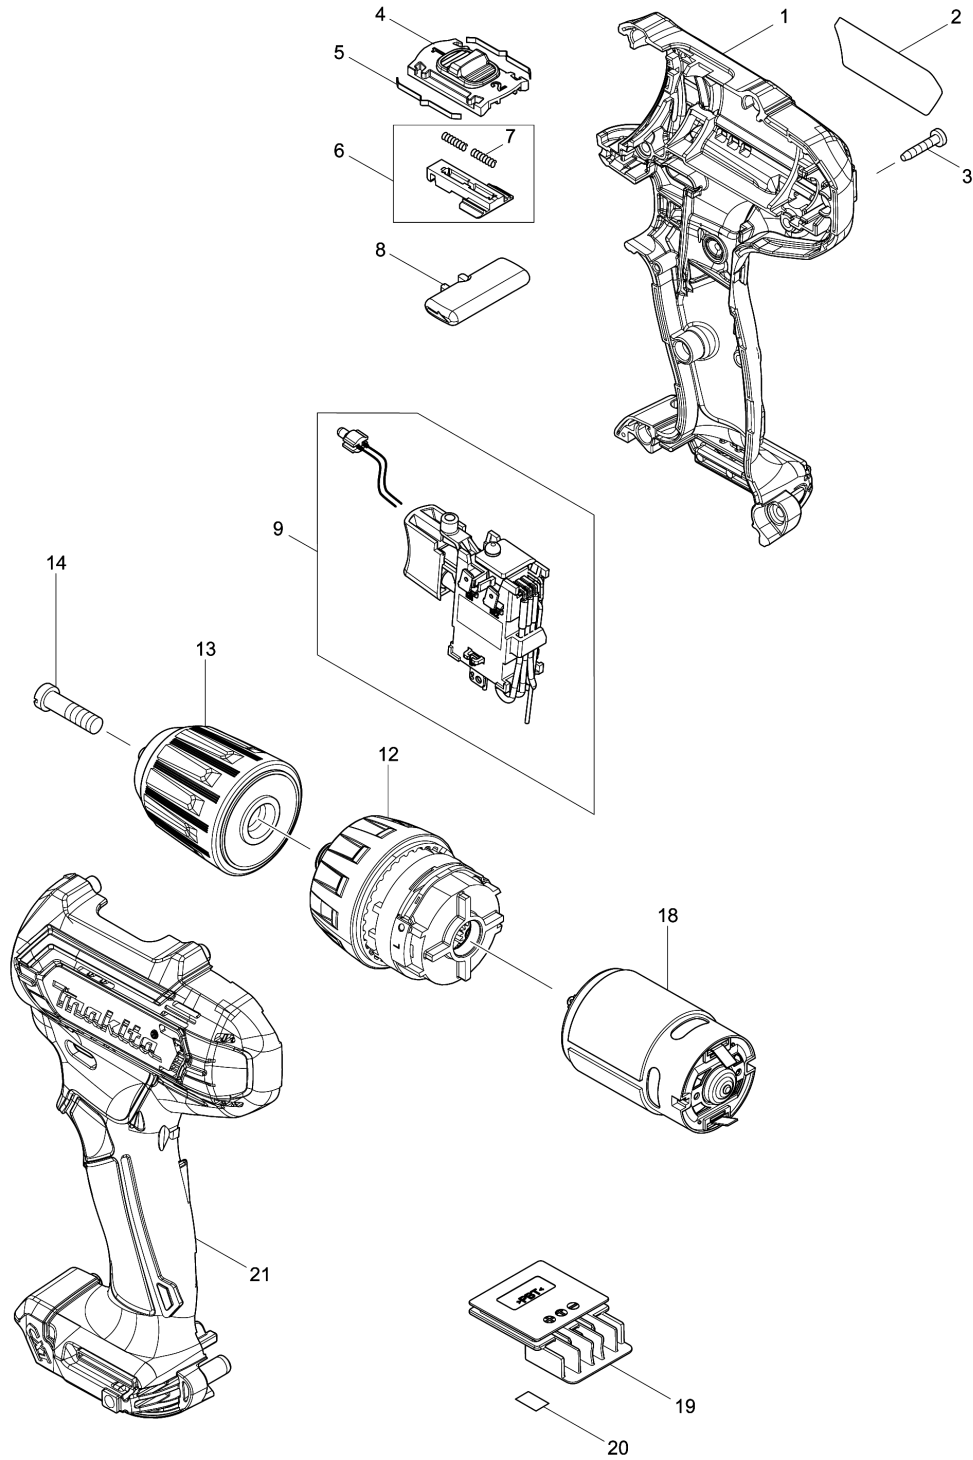

# Model No.DF333D CORDLESS DRIVER DRILL

## Model No.DF333D CORDLESS DRIVER DRILL

รายการ	รหัสอะไหล่	รายละเอียด	การ แลกเปลี่ยน	จำนวน	New/Old	ขาย	ซื้อ	ข้อความ
001A	183K90-5	HOUSING SET		1				
001B	183K90-5	HOUSING SET		1				
001C	183K90-5	HOUSING SET		1				
001D	183K90-5	HOUSING SET		1				
001E	183L84-6	HOUSING SET		1				
C10	252126-6	HEX. LOCK NUT M4-7		2				
D10		INC. 21						
002	855E35-4	DF333D NAME PLATE		1				
003	266429-2	TAPPING SCREW 3X16		9				
004	459026-3	SPEED CHANGE LEVER		1				
005	232493-5	LEAF SPRING		2				
006	127127-2	CHANGE LEVER ASSEMBLY		1				
D10		INC. 7						
007	233025-1	COMPRESSION SPRING 2		2				
008	456039-5	F/R CHANGE LEVER		1				
009	632J77-3	SWITCH UNIT		1				
C10	620625-0	LED CIRCUIT		1				
012	127125-6	GEAR ASSEMBLY		1				
013	763238-5	KEYLESS DRILL CHUCK 10		1				
014	251468-5	- FLAT HEAD SCREW M6X22		1				
018	629395-8	DC MOTOR		1				
019	644813-5	TERMINAL		1				
020	855E42-7	DF333D SERIAL NO. LABEL		1				
021A	183K90-5	HOUSING SET		1				
021B	183K90-5	HOUSING SET		1				
021C	183K90-5	HOUSING SET		1				
021D	183K90-5	HOUSING SET		1				
021E	183L84-6	HOUSING SET		1				
C10	252126-6	HEX. LOCK NUT M4-7		2				
D10		INC. 1						
A01	251314-2	+ SCREW M4X12		1				
A02	346909-5	HOOK		1				
A03	784202-3	PHILLIPS BIT 2-45		1				
A04B	821661-1	PLASTIC CARRYING CASE		1				
C10	417724-5	LATCH		2				
A04C	821661-1	PLASTIC CARRYING CASE		1				
C10	417724-5	LATCH		2				
A04D	821661-1	PLASTIC CARRYING CASE		1				
C10	417724-5	LATCH		2				
A04E	831497-0	TOOL BAG		1				

Please order the parts with part number.

Print Date 24/8/2021