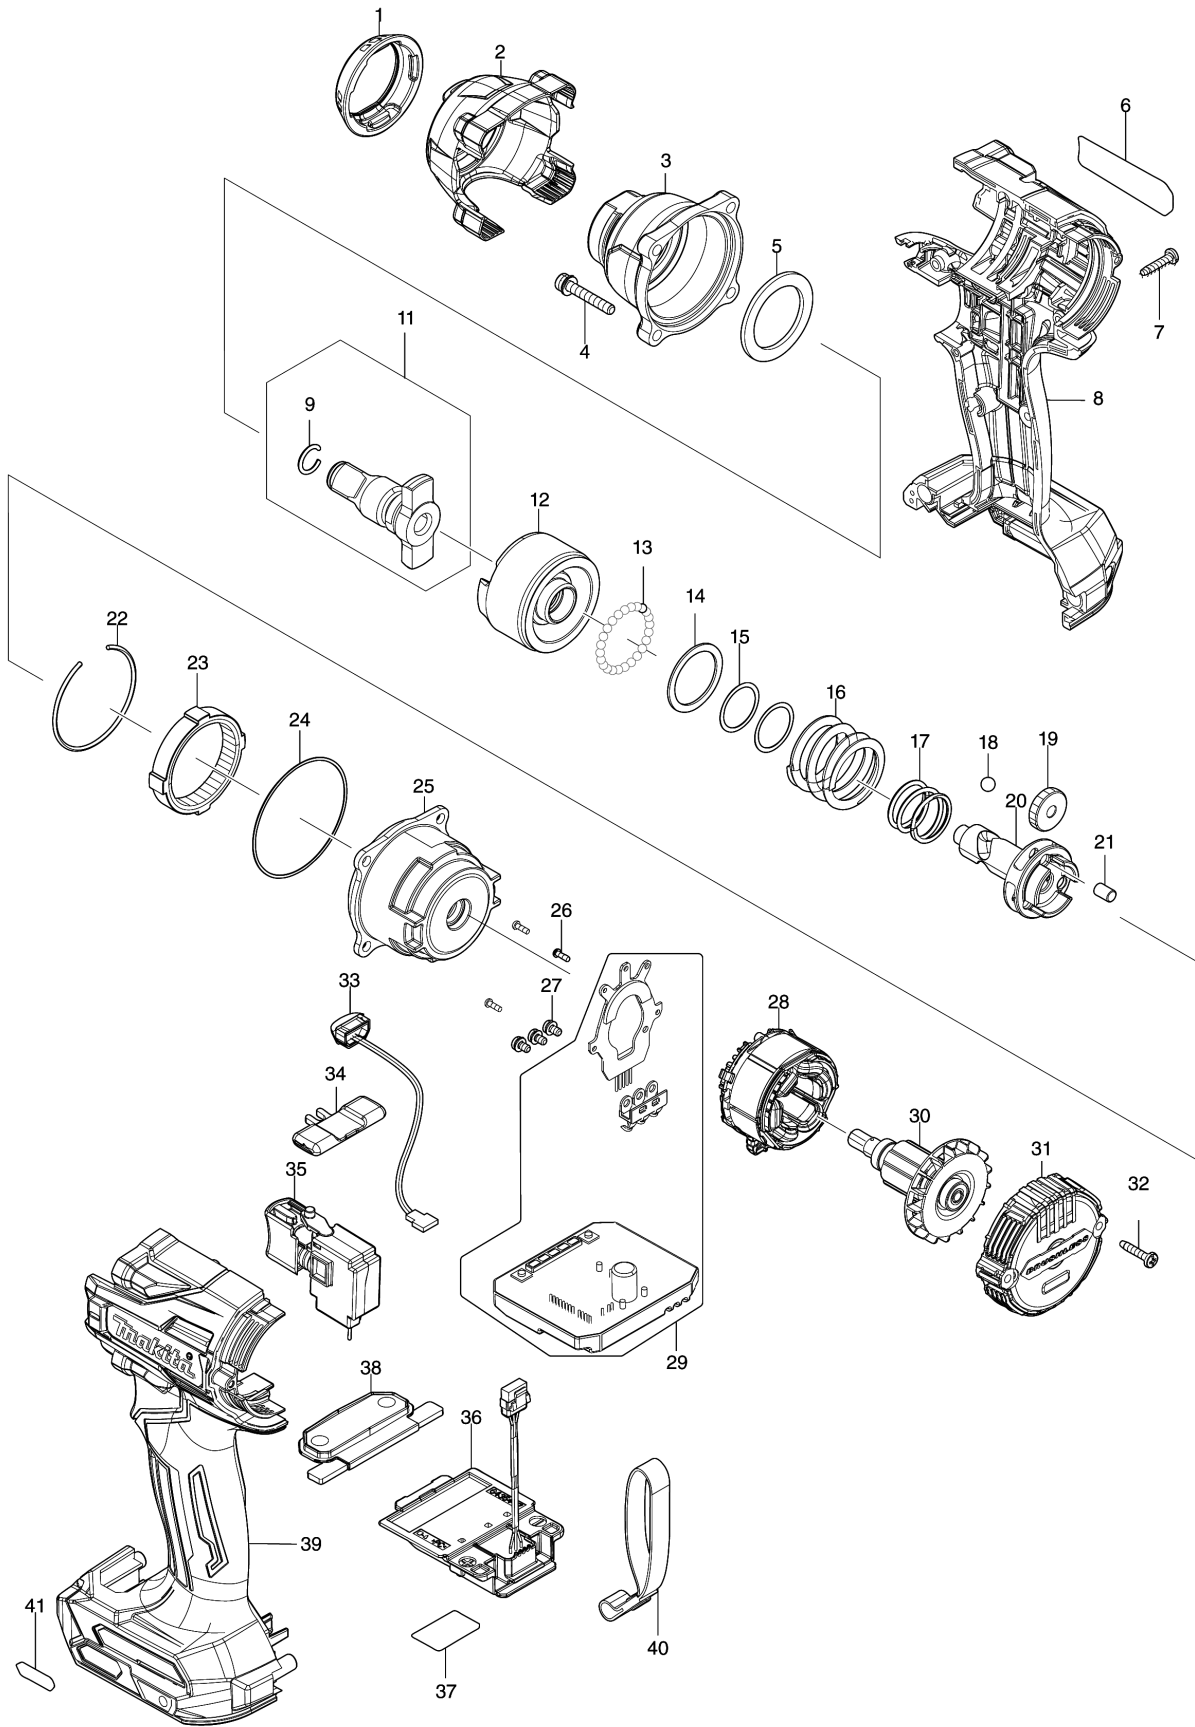

Model No.TW004G CORDLESS IMPACT WRENCH

Model No.TW004G CORDLESS IMPACT WRENCH

รายการ	รหัสอะไหล่	รายละเอียด	การ แลกเปลี่ยน	จำนวน	New/Old	ขาย	ซื้อ	ข้อความ
001	422584-2	BUMPER		1				
002	412822-0	HAMMER CASE COVER		1				
003	140W13-8	HAMMER CASE COMPLETE		1				
004	265472-8	HEX. SOCKET HEAD BOLT M4X25		4				
005	261154-0	NYLON WASHER 28		1				
006	857P12-8	TW004G NAME PLATE		1				
007	266130-9	TAPPING SCREW BIND PT 3X16		8				
008	183R16-9	HOUSING SET		1				
C10	263005-3	RUBBER PIN 6		2				
C20	263032-0	RUBBER PIN 4		2				
C30	252126-6	HEX. LOCK NUT M4-7		2				
D10		INC. 39						
009	231907-1	RING SPRING 10		1				
011	136272-2	ANVIL E ASS'Y		1	*			
D10		INC. 9			*			
011-1	136357-4	ANVIL E ASS'Y	<	1				
D10		INC. 9						
012	327648-6	HAMMER		1				
013	216001-0	STEEL BALL 3.5		24				
014	267175-0	FLAT WASHER 24		1				
015	253343-1	THIN WASHER 18		2	*			
015-1	267106-9	FLAT WASHER 18	<	1				
016	232615-7	COMPRESSION SPRING 25		1				
017	232637-7	COMPRESSION SPRING 18		1	*			
017-1	232682-2	COMPRESSION SPRING 18	<	1				
018	216011-7	STEEL BALL 5.6		2				
019	227338-0	SPUR GEAR 22		3				
020	327573-1	SPINDLE		1	*			
020-1	327689-2	SPINDLE	<	1				
021	268311-1	PIN 5		3				
022	233910-8	RING SPRING 43		1				
023	227337-2	INTERNAL GEAR 51		1				
024	213785-1	O-RING 49		1				
025	140W14-6	INTERNAL GEAR CASE COMPLETE		1				
026	266490-9	TAPPING SCREW PT 2X6		3				
027	652069-6	FLAT HEAD SCREW M3X6		3				
028	629A13-4	STATOR		1				
029	620D69-8	CONTROLLER		1				
030	619626-3	ROTOR		1				