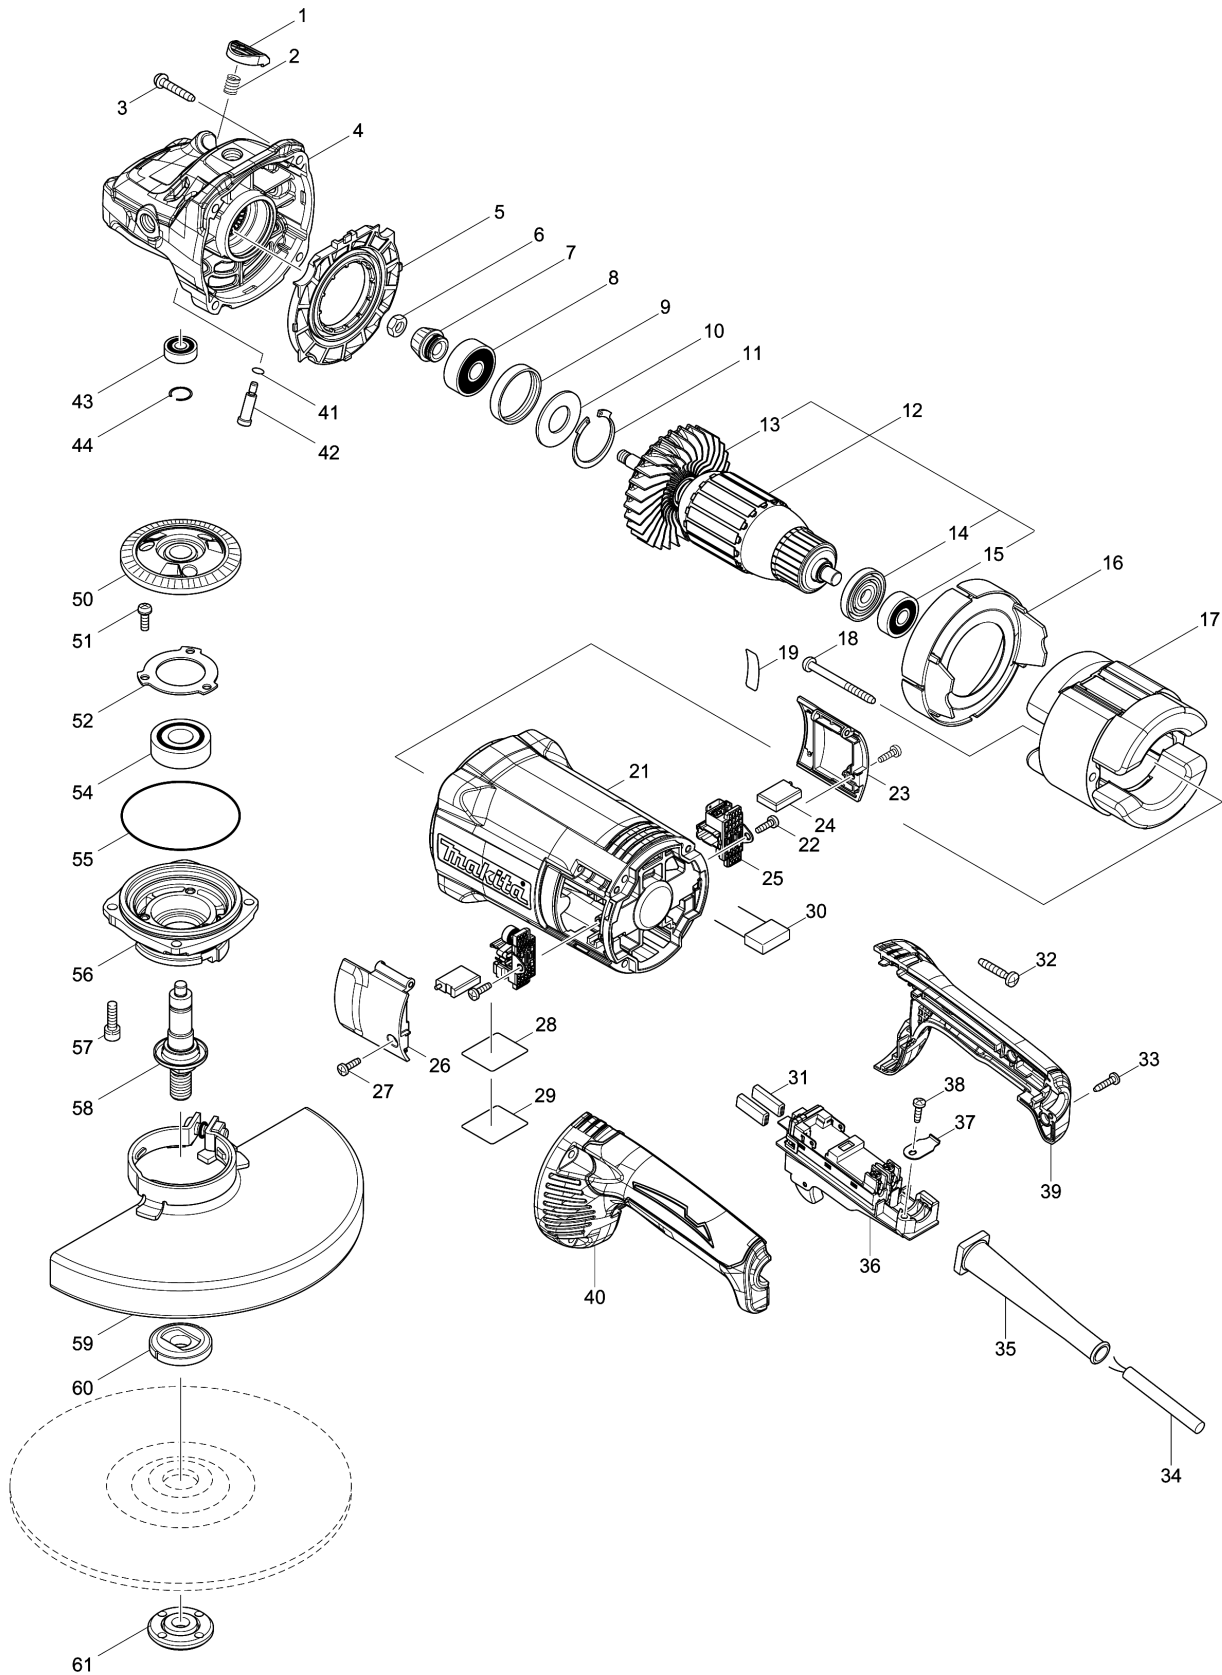

## Model No.GA9060 230MM ANGLE GRINDER

รายการ	รหัสอะไหล่	รายละเอียด	การ แลกเปลี่ยน	จำนวน	New/Old	ขาย	ซื้อ	ข้อความ
001	456247-8	PIN CAP		1				
002	234391-9	COMPRESSION SPRING 8		1				
003	251489-7	TAPPING SCREW 5X30		4				
004	143485-8	GEAR HOUSING COMPLETE		1				
C10	263002-9	RUBBER PIN 4		1				
005	456238-9	DIFFUSER		1				
006	252194-9	HEX. NUT M8		1				
007	227652-4	SPIRAL BEVEL GEAR 13		1				
008	211132-0	BALL BEARING 6301DDW		1				
009	262085-6	RUBBER RING 38		1				
010	267299-2	FLAT WASHER 20		1				
011	962211-4	RETAINING RING R-42		1				
012	513448-2	ARMATURE ASS'Y 220V		1				
D10		INC. 13-15						
013	240161-6	FAN 86		1				
014	681630-2	INSULATION WASHER		1				
015	211087-9	BALL BEARING 6200DDW		1				
016	456239-7	BAFFLE PLATE		1				
017	621778-8	FIELD 220V		1				
018	266044-2	TAPPING SCREW 5X60		2				
019	851U89-5	GA9060 SERIAL NO. LABEL		1				
021	456240-2	MOTOR HOUSING		1				
022	266385-6	TAPPING SCREW 4X14		2				
023	143950-7	BRUSH HOLDER COVER R COMPLETE		1	*			
023-1	456246-0	BRUSH HOLDER COVER R	>	1				
024	197128-4	CARBON BRUSH CB-218		1				
025	643714-4	BRUSH HOLDER		2	*			
025-1	643715-2	BRUSH HOLDER	<	2				
026	143949-2	BRUSH HOLDER COVER L COMPLETE		1	*			
026-1	456245-2	BRUSH HOLDER COVER L	>	1				
027	266385-6	TAPPING SCREW 4X14		2				
028	851U85-3	GA9060 NAME PLATE		1				
029	808D02-2	CLEAR LABEL		1				
031	686036-9	RECEPTACLE SLEEVE		2				
032	251489-7	TAPPING SCREW 5X30		4				
033	266326-2	TAPPING SCREW 4X18		2				
034	691216-4	POWER SUPPLY CORD 1.25- 2-2.5		1				
035	682573-1	CORD GUARD 10		1				
036	632F74-5	SWITCH UNIT		1				