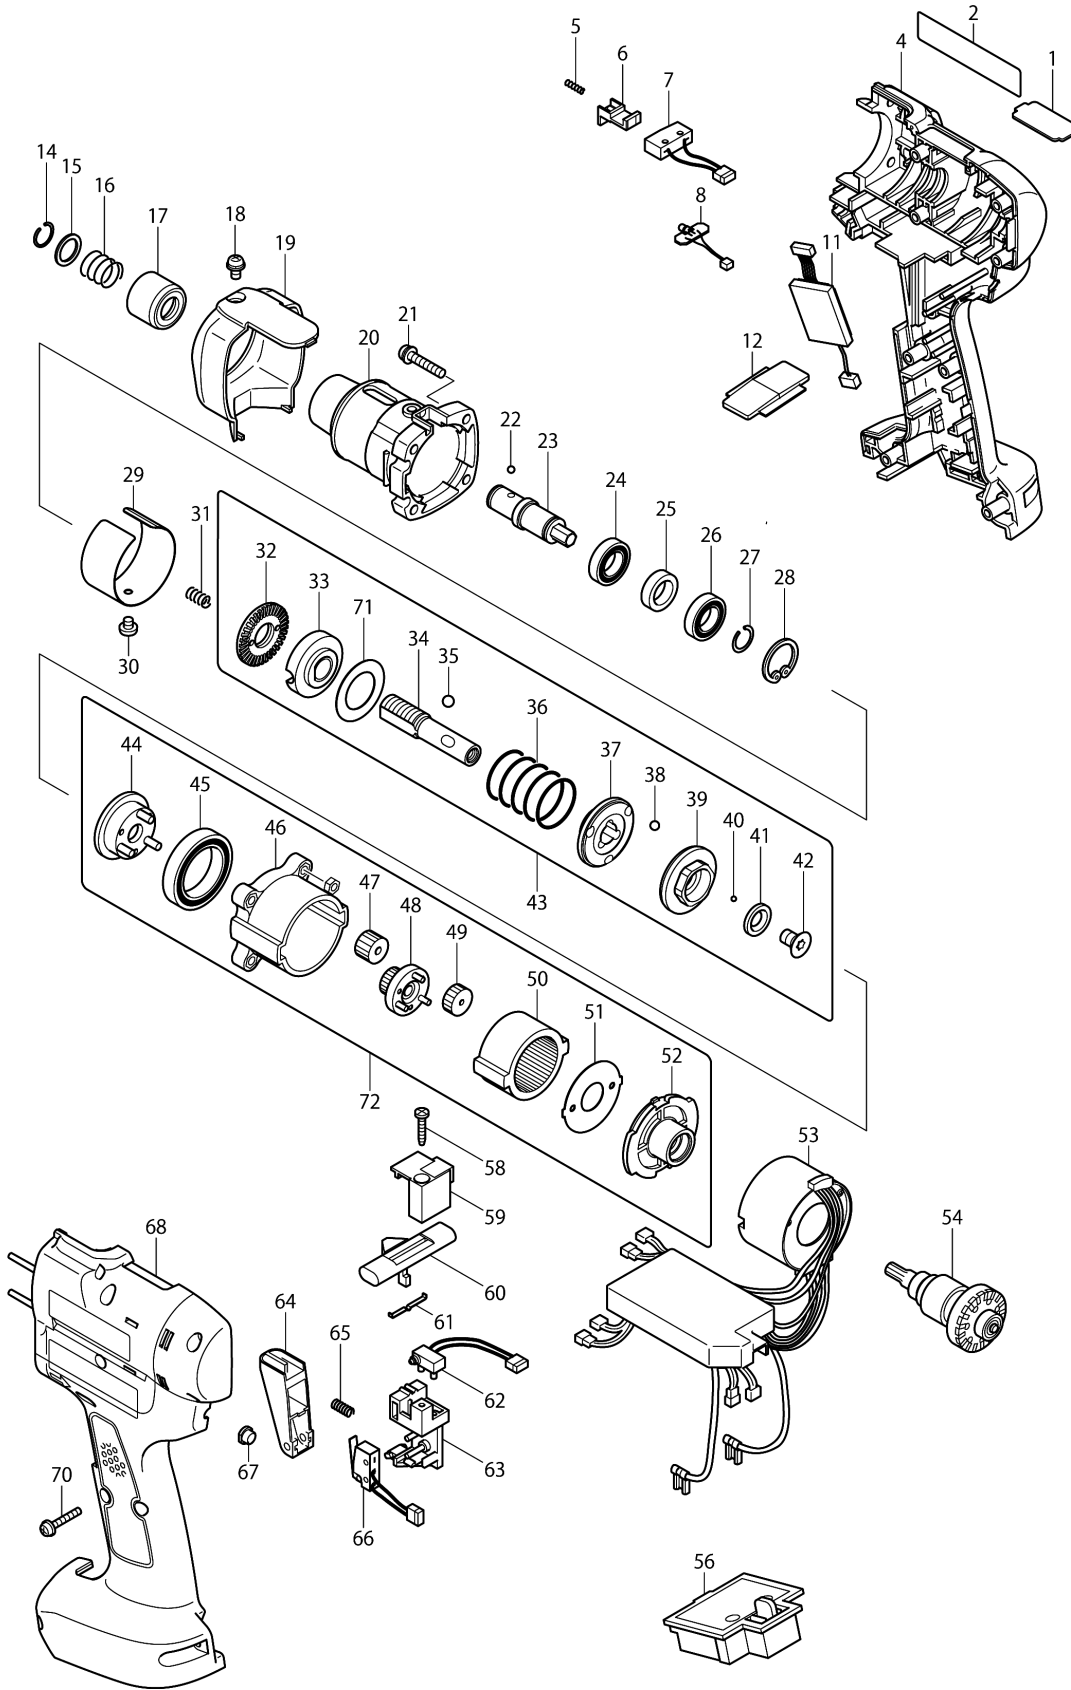

Model No.BFT124F CORDLESS SCREWDRIVER

Model No.BFT124F CORDLESS SCREWDRIVER

รายการ	รหัสอะไหล่	รายละเอียด	การ แลกเปลี่ยน	จำนวน	New/Old	ขาย	ซื้อ	ข้อความ
001	345345-2	PLATE I		1				
002	868203-0	BFT124F NAME PLATE		1				
004	188889-7	HOUSING SET		1	*			
D10		INC. 68			*			
004-1	187858-5	HOUSING SET	S	1				
D10		INC. 68						
005	233025-1	COMPRESSION SPRING 2		1				
006	418002-6	SWITCH LEVER		1				
007	638274-9	SWITCH UNIT		1	*			
007-1	632T54-5	SWITCH UNIT	O	1				
008	631513-6	LED CIRCUIT		1				
011	631756-0	POWER SUPPLY UNIT		1				
012	452189-4	COVER		1				
014	231965-7	RING SPRING 10		1				
015	267143-3	FLAT WASHER 11		1				
016	233005-7	COMPRESSION SPRING 13		1				
017	162218-2	SLEEVE		1				
018	265171-2	PAN HEAD SCREW M4X8		1				
019	418289-0	CLUTCH CASE COVER		1				
020	317694-7	CLUTCH CASE		1				
021	265145-3	+ PAN HEAD SCREW M4X22		4				
022	216019-1	STEEL BALL 3		2				
023	324377-2	SPINDLE M		1				
024	211136-2	BALL BEARING 6801LLB		1				
025	257011-8	RING 12		1				
026	211136-2	BALL BEARING 6801LLB		1				
027	231951-8	RING SPRING 11		1				
028	962111-8	RETAINING RING R-21		1				
029	345351-7	RING 38I		1				
030	265127-5	+ PAN HEAD SCREW M4X4		1				
031	233019-6	COMPRESSION SPRING 5		1				
032	324834-0	LOCK NUT M12		1				
033	158408-3	ADJUST RING COMPLETE		1				
034	324296-2	SPINDLE		1				
035	216018-3	STEEL BALL 5.0		3				
036	233358-4	COMPRESSION SPRING 19C		1				
037	223146-7	CAM D		1				
038	216024-8	STEEL BALL 4		3				
039	223139-4	CAM A		1				
040	216019-1	STEEL BALL 3		13				