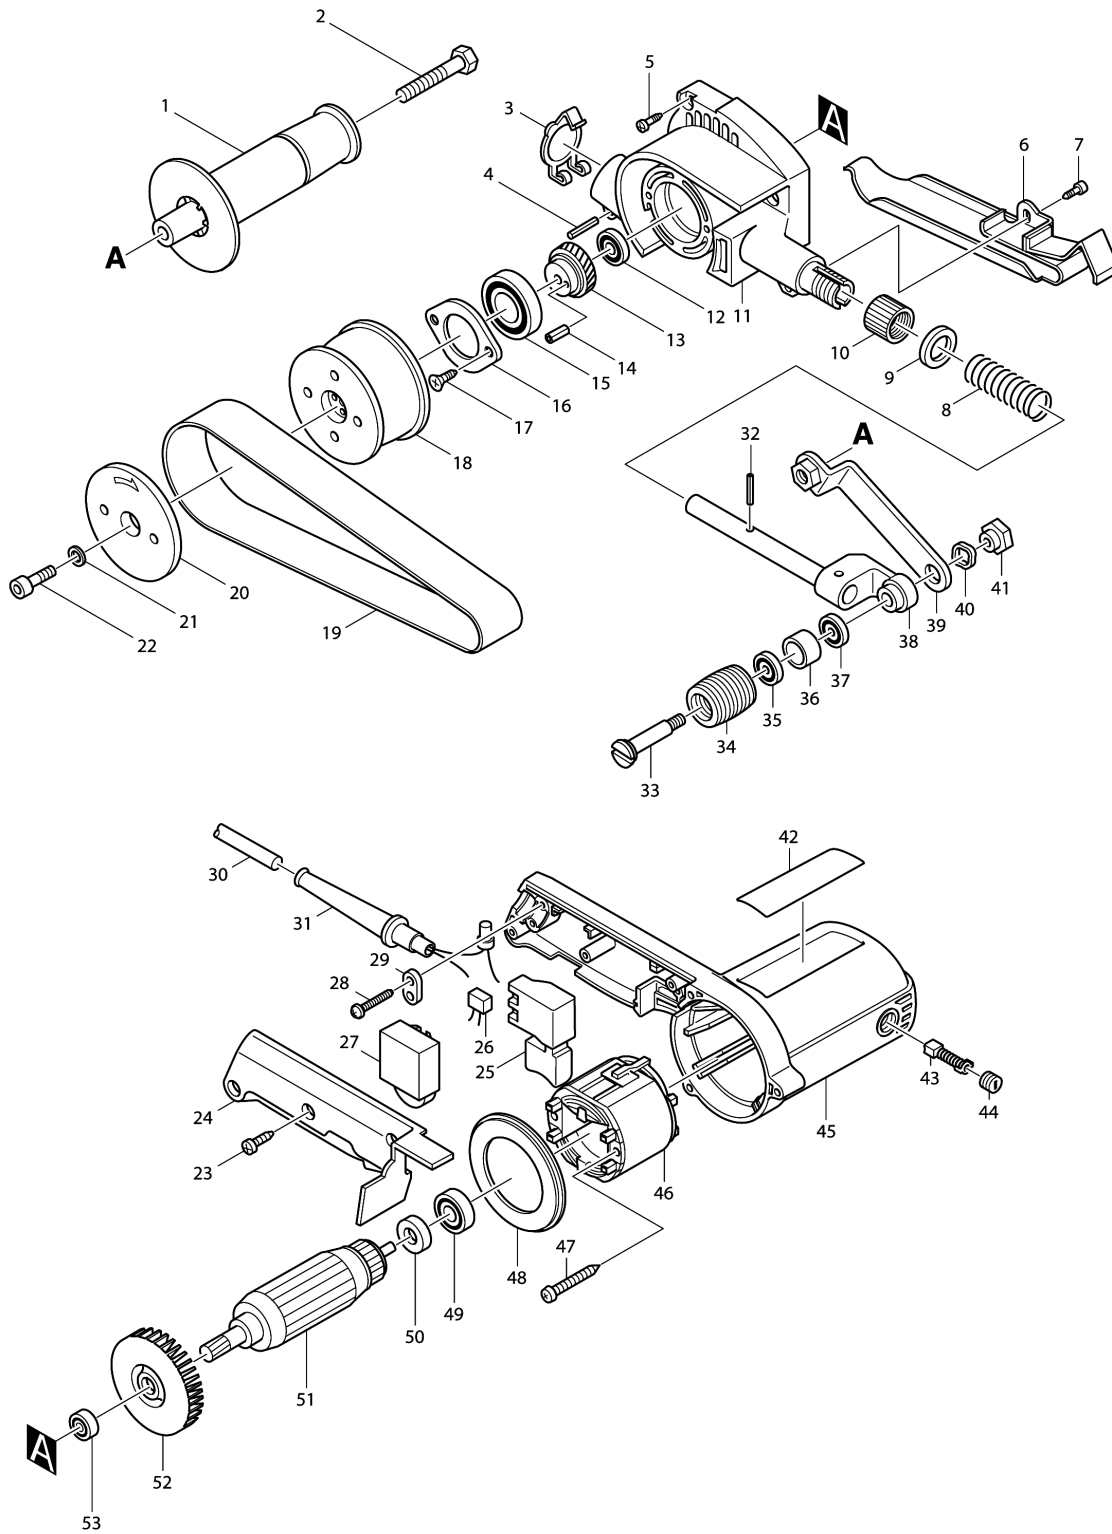

Model No.9031 BELT SANDER 30MM

Model No.9031 BELT SANDER 30MM

รายการ	รหัสอะไหล่	รายละเอียด	การ แลกเปลี่ยน	จำนวน	New/Old	ขาย	ซื้อ	ข้อความ
001-1	152490-4	GRIP 36 COMPLETE		1				
003	286241-4	CAP 30		1				
004	951116-3	SPRING PIN 4-20		1				
005	265924-9	TAPPING SCREW 4X25		3	*			
005-1	265999-8	TAPPING SCREW 4X25	O	3				
006	342152-4	FLAT SHOE		1				
007	266035-3	TAPPING SCREW BIND CT 5X12		1				
008	231056-4	COMPRESSION SPRING 13		1				
009	253052-2	FLAT WASHER 12		1				
010	252605-4	WING NUT M16		1				
011	159748-2	GEAR HOUSING COMPLETE		1	*			
C10	263002-9	RUBBER PIN 4		1	*			
011-1	144743-5	GEAR HOUSING COMPLETE	<	1				
C10	263002-9	RUBBER PIN 4		1				
012	211023-5	BALL BEARING 607LB		1				
013	226435-9	HELICAL GEAR 35		1				
014	258009-8	SPRING PIN 3.5-12		1				
015	211331-4	BALL BEARING 6904DDW		1				
016	285830-2	BEARING RETAINER 44		1				
017	266058-1	TAPPING SCREW CT 4X12		2				
018	222129-4	PULLEY 33-64		1				
019	794115-0	ABRASIVE BELT 30X533 AA100		1	*			
019-1	A-23880	BELT 533-AA100 10PC.	O	1				
020	415624-3	PULLEY LINER		1				
021	941101-4	FLAT WASHER 5		1				
022	266067-0	HEX. SOCKET HEAD BOLT M5X20		1				
023	265941-9	TAPPING SCREW BT 4X18		3	*			
023-1	265995-6	TAPPING SCREW 4X18	O	3				
024	415635-8	HANDLE COVER		1				
025	651263-7	SWITCH SGEL206C		1				
027A1	631185-7	CONTROLLER 200V-240V		1	*			
027A2	631677-6	CONTROLLER	O	1				
028	265995-6	TAPPING SCREW 4X18		2				
029	687053-2	STRAIN RELIEF		1				
030L_	691015-4	POWER SUPPLY CORD 0.75- 2-2.5		1				
031	682504-0	CORD GUARD 10-85		1				
032	951116-3	SPRING PIN 4-20		1				
033	322746-1	TOP PULLEY SHAFT		1				
034	222130-9	PULLEY 30-25		1				