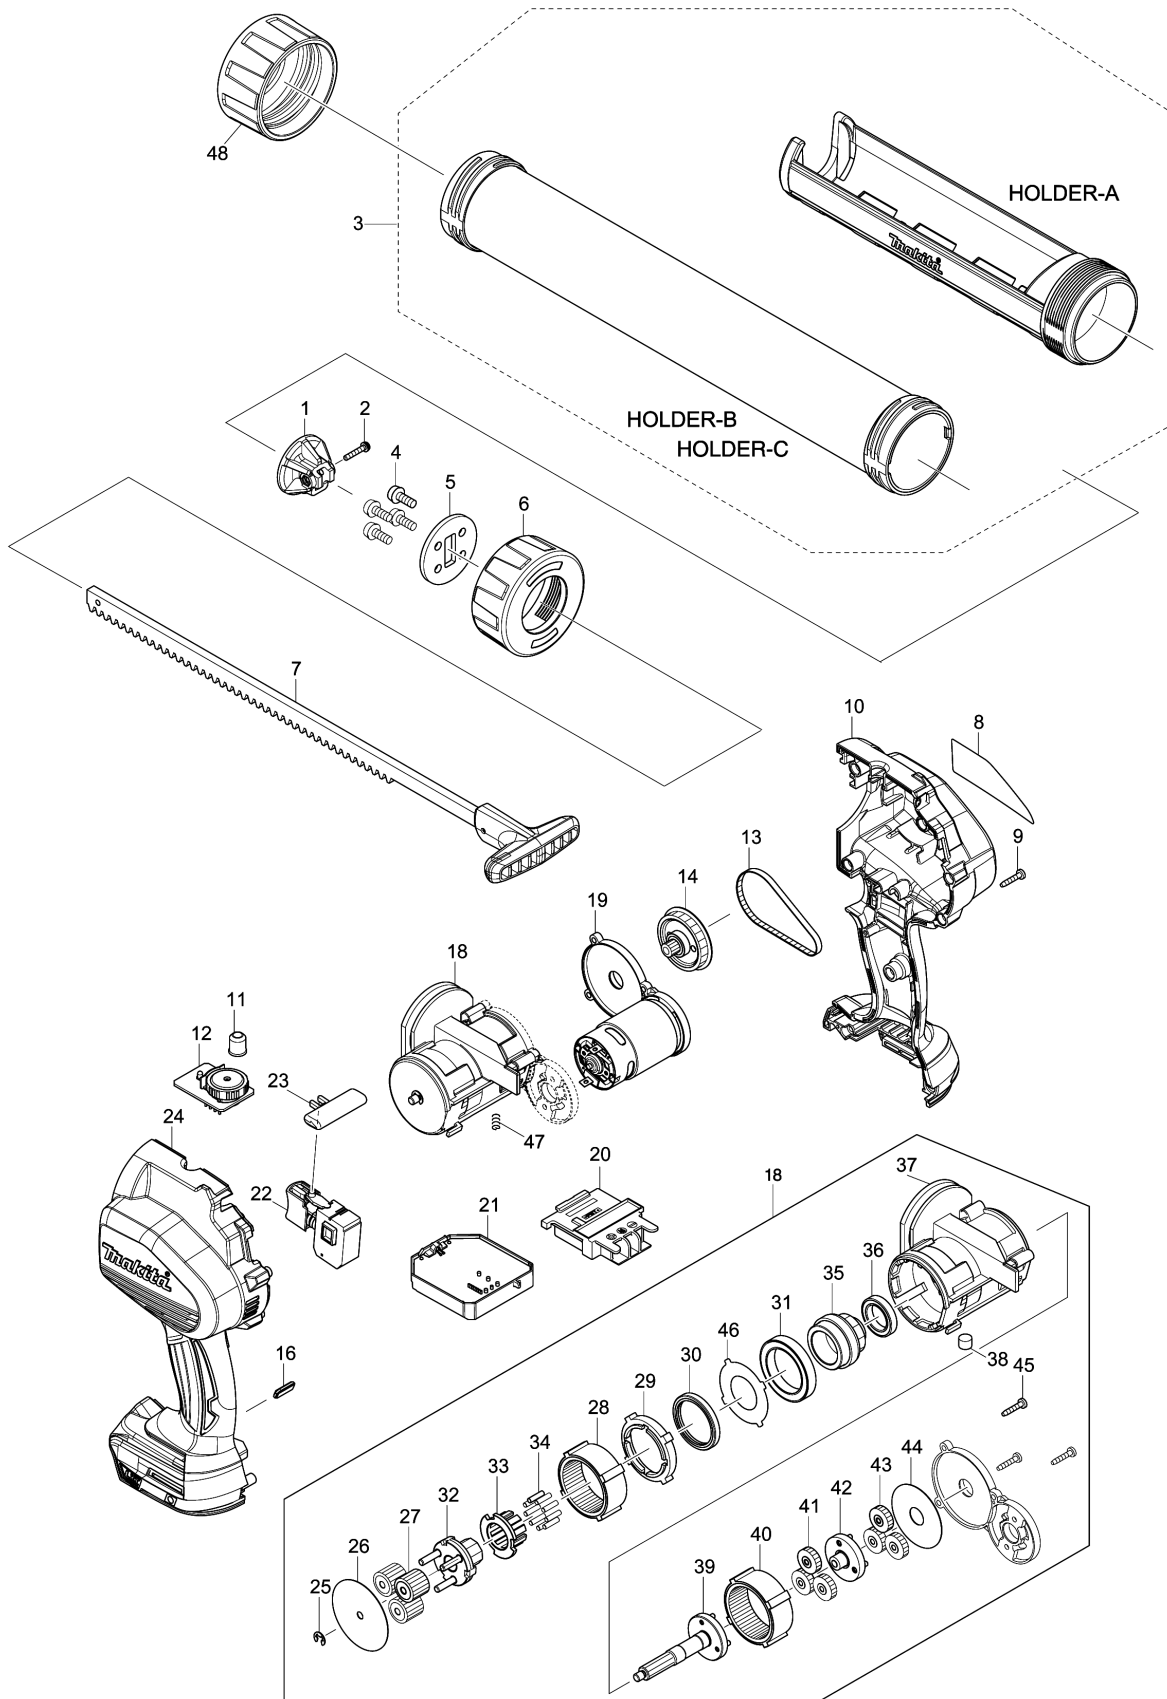

Model No.DCG180 CORDLESS CAULKING GUN

Model No.DCG180 CORDLESS CAULKING GUN

รายการ	รหัสอะไหล่	รายละเอียด	การ แลกเปลี่ยน	จำนวน	New/Old	ขาย	ซื้อ	ข้อความ
001	142071-2	PISTON A COMPLETE		1				
002	266827-0	PAN HEAD SCREW M3X18 WITH WR		1				
003	454275-7	HOLDER A		1				
004	265074-0	PAN HEAD SCREW M5X16		4				
005	346649-5	PLATE		1				
006	454223-6	HOLDER JOINT A		1				
007	142041-1	RACK 42 COMPLETE		1				
008	815F86-5	DCG180 NAME PLATE		1				
009	266429-2	TAPPING SCREW 3X16		9				
010	187618-5	HOUSING SET		1				
C10	263005-3	RUBBER PIN 6		2				
D10		INC. 24						
011	418821-0	LENS		1				
012	620180-2	SUB CONTROLLER		1				
013	225097-0	SYNCHRO BELT 4-176		1				
014	142038-0	SPUR GEAR 9A COMPLETE		1				
016	454230-9	LENS		1				
018	126253-4	GEAR ASSEMBLY		1				
D10		INC. 25-46						
019	142066-5	MOTOR COMPLETE		1				
020	643860-3	TERMINAL		1				
021	632A63-0	CONTROLLER UNIT		1	*			
021-1	632L35-1	CONTROLLER UNIT	O	1				
022	650632-9	SWITCH		1				
023	451162-1	LOCK LEVER		1				
024	187618-5	HOUSING SET		1				
C10	263005-3	RUBBER PIN 6		2				
D10		INC. 10						
025	961011-9	STOP RING E-4		1				
026	267465-1	FLAT WASHER 5		1				
027	227311-0	SPUR GEAR 19B		3				
028	227309-7	INTERNAL GEAR 48		1				
029	454220-2	SPACER		1	*			
029-1	144375-8	SPACER COMPLETE	S	1				
030	213768-1	OIL SEAL 30		1	*			
031	211294-4	BALL BEARING 6806LLU		1				
032	141860-2	CARRIER A COMPLETE		1				
033	313253-5	CARRIER B		1				
034	256255-7	PIN 3		9				
035	227312-8	SPUR GEAR 10		1				