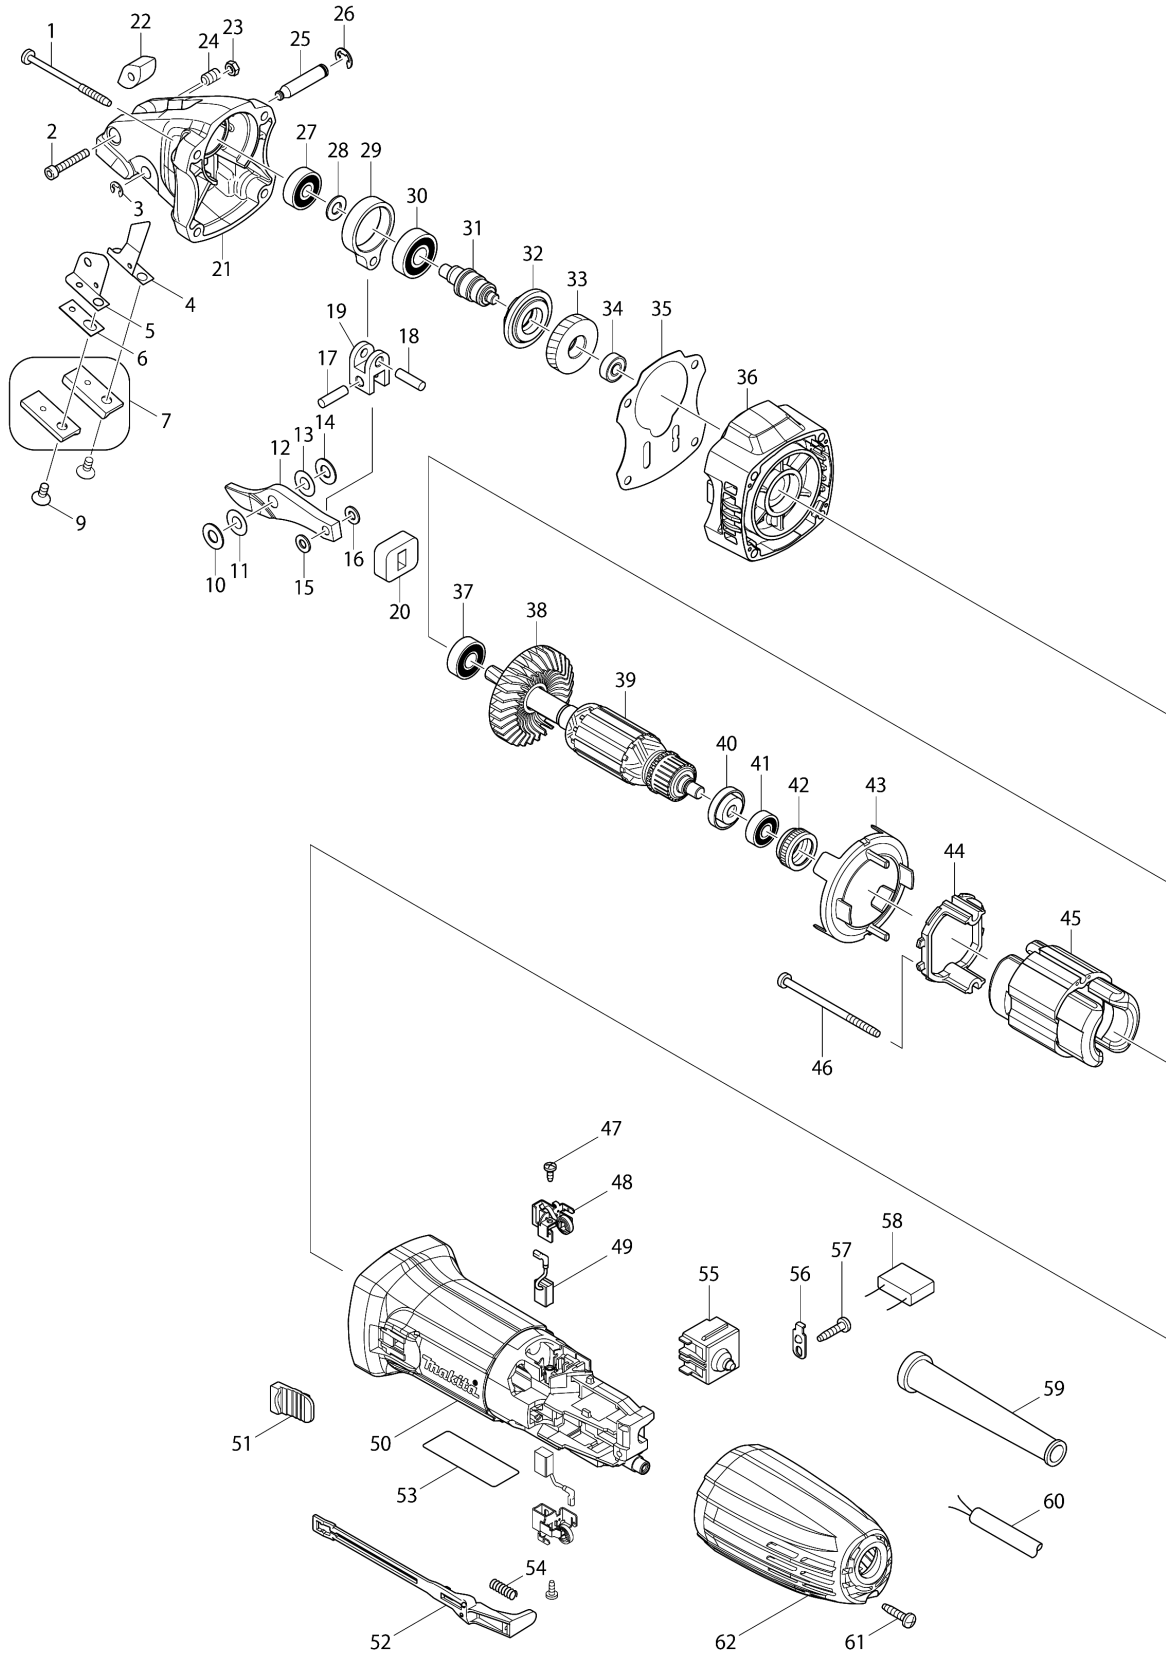

### Model No.JS1601 1.6MM STRAIGHT METAL SHEAR

## Model No.JS1601 1.6MM STRAIGHT METAL SHEAR

รายการ	รหัสอะไหล่	รายละเอียด	การ แลกเปลี่ยน	จำนวน	New/Old	ขาย	ซื้อ	ข้อความ
001	266091-3	TAPPING SCREW 4X50		4				
002	922147-9	HEX. SOCKET HEAD BOLT M4X25		1				
003	961011-9	STOP RING E-4		1				
004	346131-4	SLIP PLATE R		1				
005	343480-0	SLIP PLATE L		1				
006	343481-8	SPACER		1				
007	792533-6	SIDE BLADE SET		1				
009	251951-2	HEX. SOCKET HEAD BOLT M5X10		2				
010	261065-9	FLUOROPLASTIC WASHER 7		1	*			
010-1	261065-9	FLUOROPLASTIC WASHER 7	O	1	*			
010-2	261065-9	FLUOROPLASTIC WASHER 7	O	1				
011	253338-4	THIN WASHER 7		1				
012	792534-4	CENTER BLADE		1				
013	253338-4	THIN WASHER 7		1				
014	261065-9	FLUOROPLASTIC WASHER 7		1	*			
014-1	261065-9	FLUOROPLASTIC WASHER 7	O	1	*			
014-2	261065-9	FLUOROPLASTIC WASHER 7	O	1				
015	267010-2	FLAT WASHER 5		1				
016	267010-2	FLAT WASHER 5		1				
017	256155-1	PIN 5		1				
018	256155-1	PIN 5		1				
019	331329-6	LINK		1				
020	423118-4	DUST COVER		1				
021	140506-7	CRANK HOUSING COMPLETE		1				
022	325727-4	BLOCK		1				
023	252083-8	HEX. LOCK NUT M4-7		1				
024	266085-8	H.S.SET SCREW(FLAT POINT)M6X10		1				
025	256733-7	PIN 7		1				
026	961012-7	STOP RING E-6		1				
027	211027-7	BALL BEARING 627ZZ		1				
028	253133-2	FLAT WASHER 7		1				
029	331273-7	ROD		1				
030	210067-2	BALL BEARING 6000ZZ		1				
031	325948-8	CRANK SHAFT		1				
032	325949-6	SEALING SCREW		1				
033	227731-8	HELICAL GEAR 40		1				
034	210033-9	BALL BEARING 696ZZ		1				
035	442161-4	GASKET		1				
036	140507-5	GEAR HOUSING COMPLETE		1				