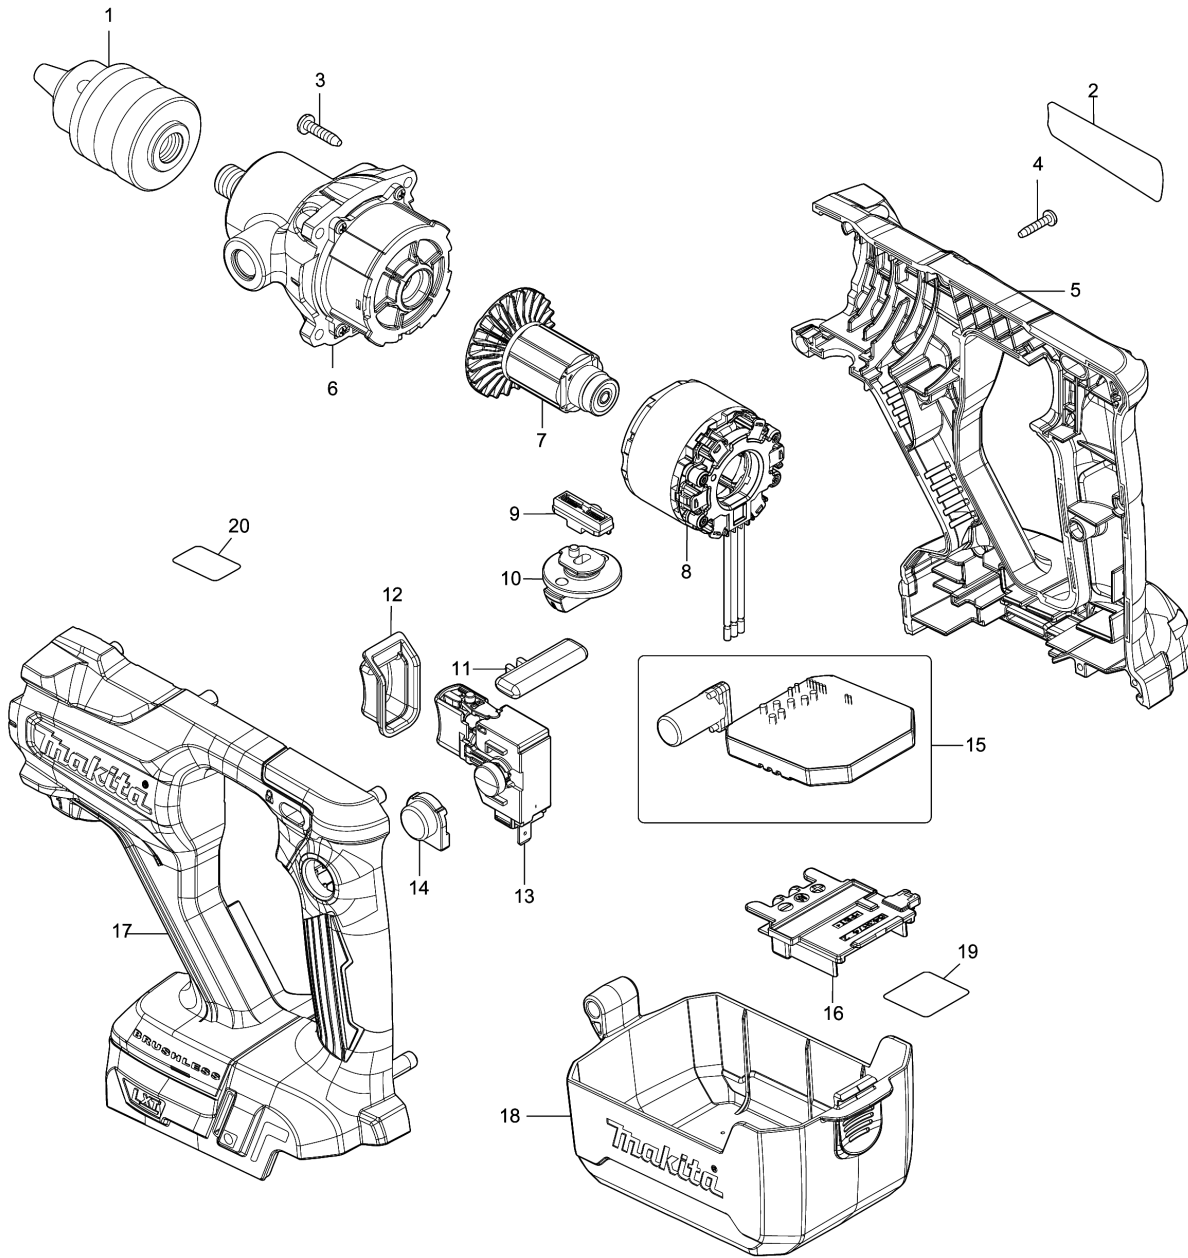

Model No.DUT131 CORDLESS MIXER

Model No.DUT131 CORDLESS MIXER

รายการ	รหัสอะไหล่	รายละเอียด	การ แลกเปลี่ยน	จำนวน	New/Old	ขาย	ซื้อ	ข้อความ
001	766016-2	DRILL CHUCK S13		1				
002	855L25-9	DUT131 NAME PLATE		1				
003	265995-6	TAPPING SCREW 4X18		4	*			
003-1	266045-0	TAPPING SCREW 4X20	<	4				
004	266130-9	TAPPING SCREW BIND PT 3X16		10				
005	183L06-6	HOUSING SET		1				
C10	263005-3	RUBBER PIN 6		2				
C20	252126-6	HEX. LOCK NUT M4-7		2				
D10		INC. 17						
006	127065-8	GEAR ASSEMBLY		1				
007	619551-8	ROTOR		1				
008	629396-6	STATOR		1				
009	127066-6	CHANGE LEVER ASSEMBLY		1				
C10	232518-5	COMPRESSION SPRING 4		2				
010	127282-0	SPEED CHANGE LEVER ASSEMBLY		1				
C10	213118-0	O RING 12		1				
011	458822-6	LOCK LEVER		1				
012	458816-1	SWITCH COVER		1				
013	651088-9	SWITCH C3JW-4B-1L		1				
014	458819-5	LOCK ON BUTTON COVER		1				
015	620972-9	CONTROLLER		1				
016	643874-2	TERMINAL		1				
017	183L06-6	HOUSING SET		1				
C10	263005-3	RUBBER PIN 6		2				
C20	252126-6	HEX. LOCK NUT M4-7		2				
D10		INC. 5						
018	458820-0	COVER		1				
019	855L31-4	DUT131 SERIAL NO. LABEL		1				
A01	140G50-6	GRIP COMPLETE		1				
A02	459241-9	FRONT COVER		1				
A03	763448-4	CHUCK KEY S13		1				
A04	831253-8	TOTE BAG		1	*			
A05B	450128-8	BATTERY COVER		2				
A06B	***DC18RC	DC18RC FAST CHARGER		1				
D10		COMPO-PARTS						
A07B	199282-0	BATTERY BL1850B SET		2	*			
A07-1B	199282-0	BATTERY BL1850B SET	<	2				

Please order the parts with part number.

Print Date 24/8/2021