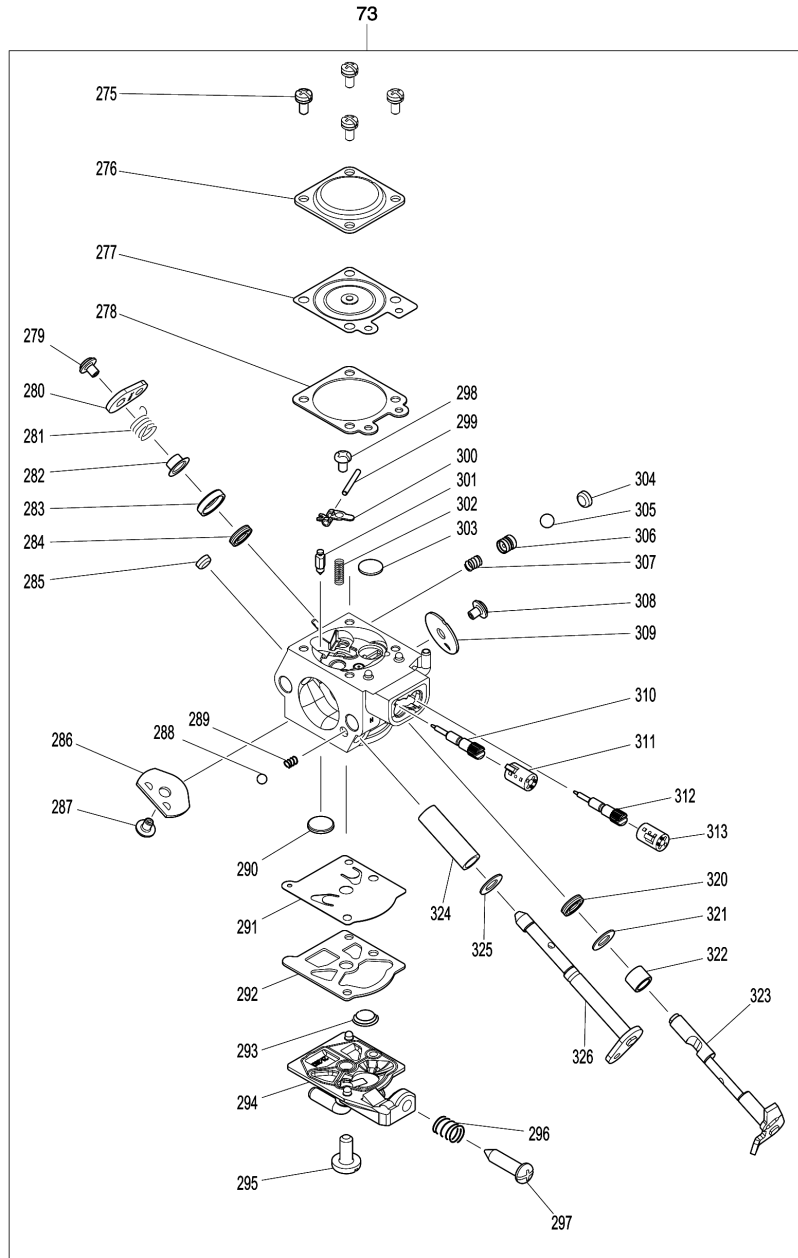

# Model No.EK7651H POWER CUTTER

## Model No.EK7651H POWER CUTTER

รายการ	รหัสอะไหล่	รายละเอียด	การ แลกเปลี่ยน	จำนวน	New/Old	ขาย	ซื้อ	ข้อความ
001	421875-8	GROMMET		1				
002	452800-8	HOSE JOINT 4-4		1				
003	422083-4	TUBE 3-190		1				
004	168396-6	BREATHER		1				
005	142150-6	TUBE COMPLETE		1				
D10		INC. 6-8						
006	422074-5	TUBE 3-120		1				
007	424101-4	FUEL GROMMET		1				
008	422119-9	FUEL TUBE 3-300		1				
009	168398-2	PRIMER PUMP		1				
010	324616-0	HOSE CLAMP		1				
011A	163447-0	FUEL FILTER		1	*			
011-1A	163447-0	FUEL FILTER	O	1				
011-1B	163447-0	FUEL FILTER		1				
012	140831-6	TANK CAP COMPLETE		1				
D10		INC. 13-15						
013	452697-5	TANK CAP KNOB		1				
014A	213080-9	O RING 29.5		1	*			
014-1A	213831-0	O-RING 29.5	<	1				
014-1B	213831-0	O-RING 29.5		1				
015	450957-9	STRAP		1				
016	266475-5	H.L.TAPPING SCREW 5.5X20		1				
017	452736-1	GRIP COVER		1				
018	452722-2	LOCK OFF LEVER		1				
019	452721-4	THROTTLE LEVER		1				
020	233590-0	TORSION SPRING 12		1				
021	452723-0	SWITCH LEVER		1				
022	256520-4	ROD 5		1				
023	452742-6	REAR INNER HOLDER		1				
024	266475-5	H.L.TAPPING SCREW 5.5X20		1				
025	424408-8	TANK GUARD		1				
026	140774-2	TANK COMPLETE		1				
C20	264066-6	SQUARE NUT M5-10		4				
C20	264066-6	SQUARE NUT M5-10		4				
C10	898274-3	INDICATION LABEL		1				
027	424583-0	PLUG		1				
028	452742-6	REAR INNER HOLDER		1				
029	266475-5	H.L.TAPPING SCREW 5.5X20		1				
030	424404-6	REAR FOOT		1				
031A	869686-7	EK7651H NAME PLATE		1	*			