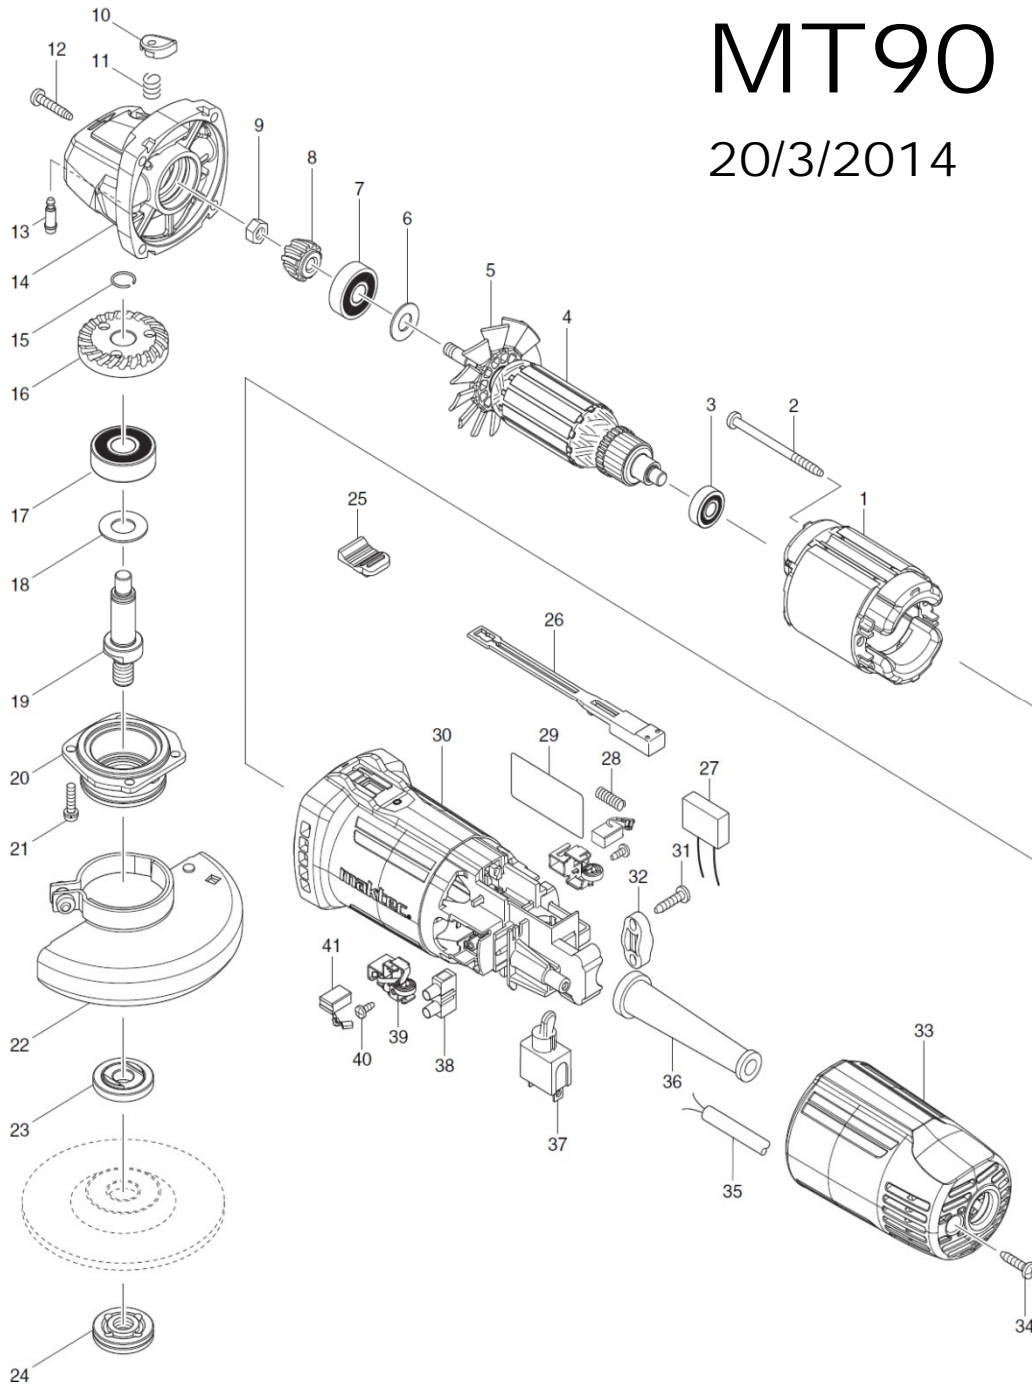

MT90

20/3/2014

REF NO	PARTS NO	DESCRIPTION	ราคาตั้ง
1	639382-9	FIELD 220V	
2	266334-3	TAPPING SCREW 4X60	30
3	211382-7	BALL BEARING 607ZZ	120
4	515828-8	ARMATURE ASS'Y 220V	
5	240126-8	FAN 60	80
6	267237-4	FLAT WASHER 9	100
7	211381-9	BALL BEARING 629ZZ	130
8	227579-8	SPIRAL BEVEL GEAR 13	220
9	252186-8	HEX. NUT M6	70
10	452502-6	PIN CAP	30
11	233376-2	COMPRESSION SPRING 8	70
12	266324-6	TAPPING SCREW 4X22	30
13	256486-8	SHOULDER PIN 4	90
14	141025-6	GEAR HOUSING COMPLETE	490
15	233950-6	RING SPRING 11	80
16	227578-0	SPIRAL BEVEL GEAR 37	350
17	211345-3	BALL BEARING 6201DDW	160
18	267238-2	FLAT WASHER 12	100
19	326018-6	SPINDLE	200
20	318695-8	BEARING BOX	220
21	265100-5	PAN HEAD SCREW M4X16	100
22	125933-9	WHEEL COVER 100 ASSEMBLY	250
22	213589-1	O-RING 4	20
22	265103-9	PAN HEAD SCREW M5X14	100
23	224442-6	INNER FRANGE 30	150
24	224581-2	LOCK NUT 10-30	150
25	452503-4	SWITCH KNOB	40
26	452501-8	SWITCH LEVER	50
28	233360-7	COMPRESSION SPRING 4	110
30	452499-9	MOTOR HOUSING	320
31	266326-2	TAPPING SCREW 4X18	30
32	687123-7	STRAIN RELIEF	110
33	452500-0	REAR COVER	130
34	266326-2	TAPPING SCREW 4X18	30
36	682569-2	CORD GUARD 8-85	110
37	651434-6	SWITCH TN15-2	150
39	643871-8	BRUSH HOLDER	100
40	266492-5	TAPPING SCREW 3X8	50
41	195026-6	CARBON BRUSH CB-459	190
42	257978-0	RETAINING RING(INT)R-32	50
A01	782420-7	LOCK NUT WRENCH 20	130