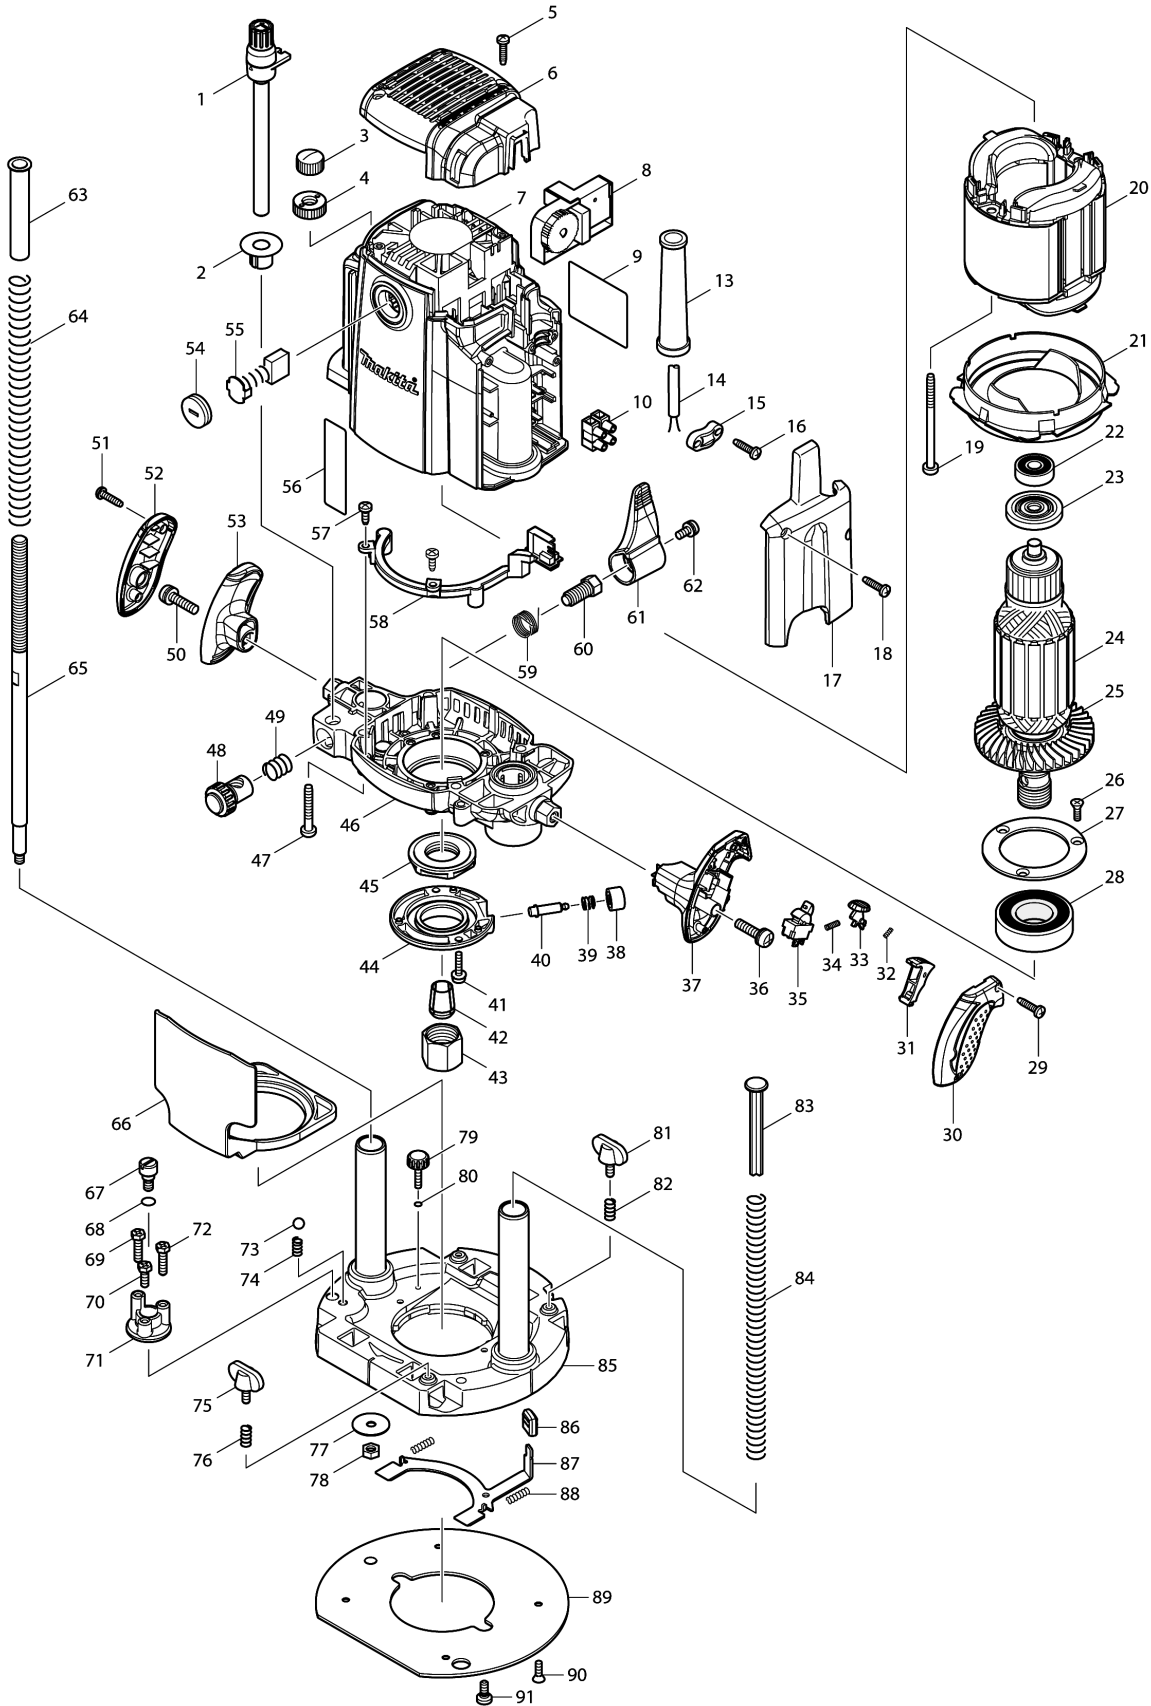

Model No.RP2300FC ROUTER