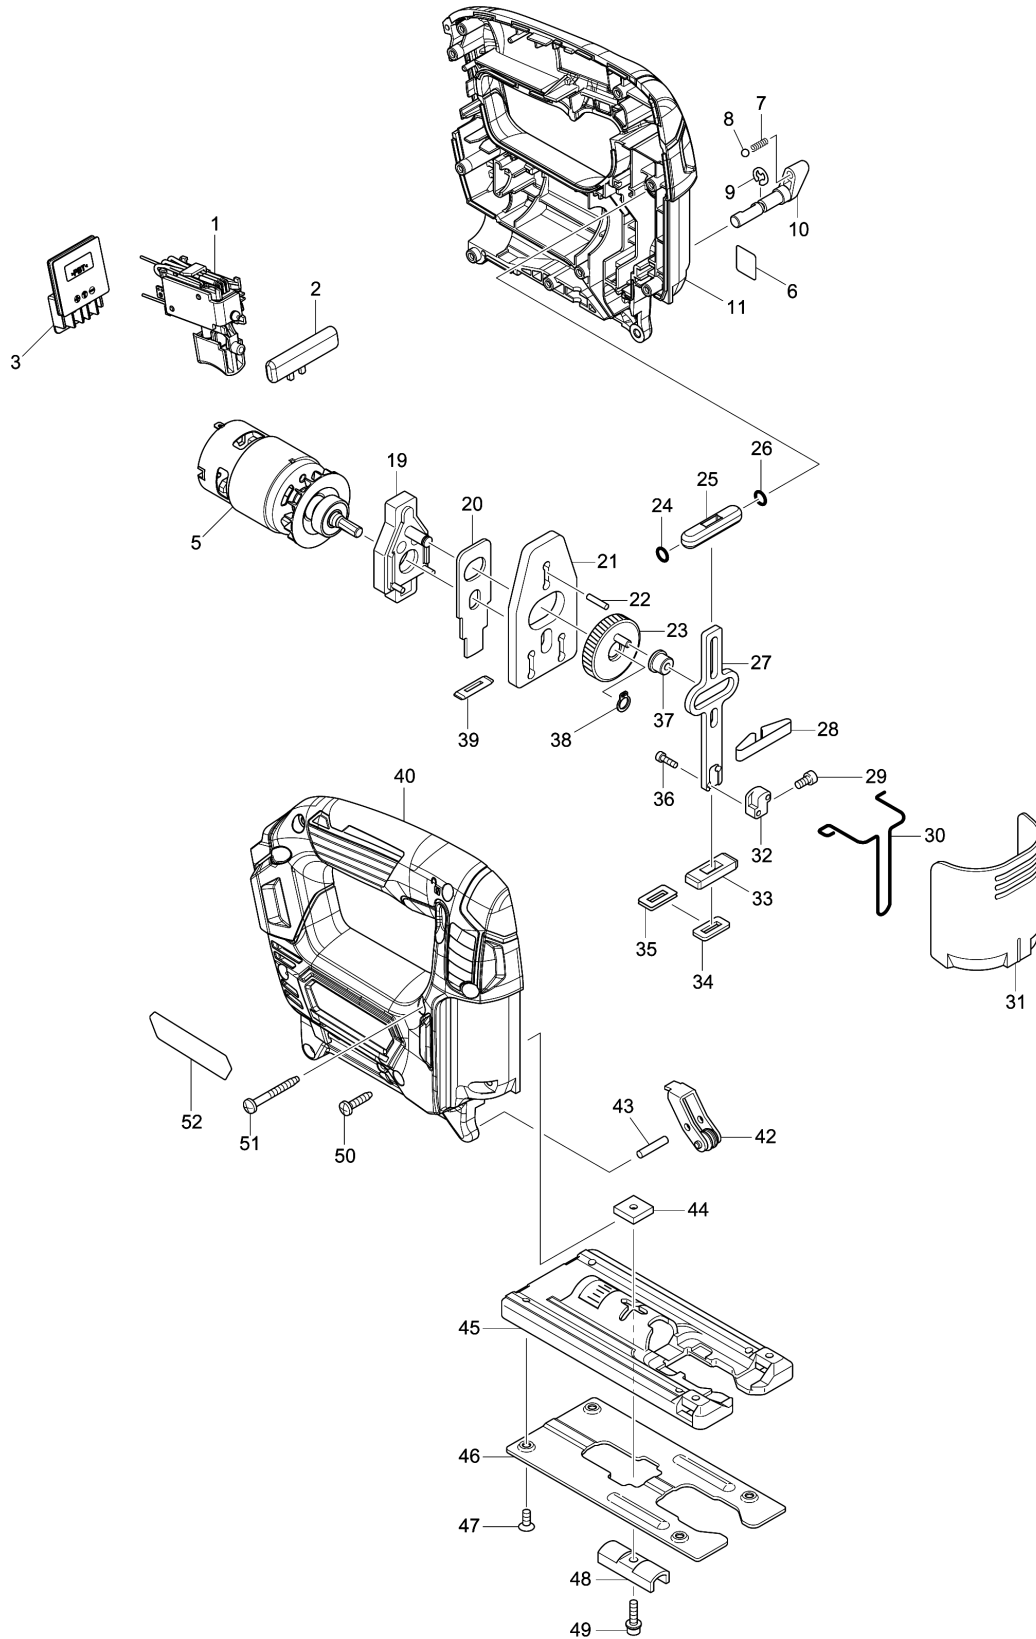

Model No.JV101D CORDLESS JIG SAW

Model No.JV101D CORDLESS JIG SAW

รายการ	รหัสอะไหล่	รายละเอียด	การ แลกเปลี่ยน	จำนวน	New/Old	ขาย	ซื้อ	ข้อความ
001	632G54-7	SWITCH UNIT		1				
002	454742-2	LOCK OFF BUTTON		1				
003	644813-5	TERMINAL		1				
005	629211-4	DC MOTOR		1				
007	233151-6	COMPRESSION SPRING 4		1				
008	216008-6	STEEL BALL 4		1				
009	961011-9	STOP RING E-4		1				
010	272267-2	LEVER 19		1				
011	183E13-7	HOUSING SET		1				
C10	263002-9	RUBBER PIN 4		2				
D10		INC. 40						
019	152600-3	BEARING CASE COMPLETE		1				
020	344683-9	PUSH PLATE		1				
021	344614-8	BALANCE PLATE		1				
022	256254-9	PIN 3		1				
023	153260-4	GEAR COMPLETE		1				
024	213038-8	O RING 5		1				
025	313082-6	SLIDER GUIDE		1				
026	213038-8	O RING 5		1				
027	344613-0	SLIDER		1				
028	232183-0	LEAF SPRING		1				
029	922107-1	HEX. SOCKET HEAD BOLT M4X8		1				
030	323748-0	SAFETY WIRE		1				
031	416476-5	DUST COVER		1				
032	313140-8	BLADE CLAMP		1				
033	313086-8	SLIDER SUPPORT		1				
034	423307-1	POLY URETANE SPONGE SEAL		1				
035	344686-3	SEAL PLATE		1				
036	266177-3	HEX. SOCKET HEAD BOLT M3X10		2				
037	257683-9	COLLAR SLEEVE		1				
038	961002-0	RETAINING RING S-6		1				
039	416703-0	DUST SEAL		1				
040	183E13-7	HOUSING SET		1				
C10	263002-9	RUBBER PIN 4		2				
D10		INC. 11						
042	158392-2	RETAINER COMPLETE		1				
043	256117-9	PIN 4		1				
044	343540-8	HOLDER		1				
045	317796-9	BASE		1				