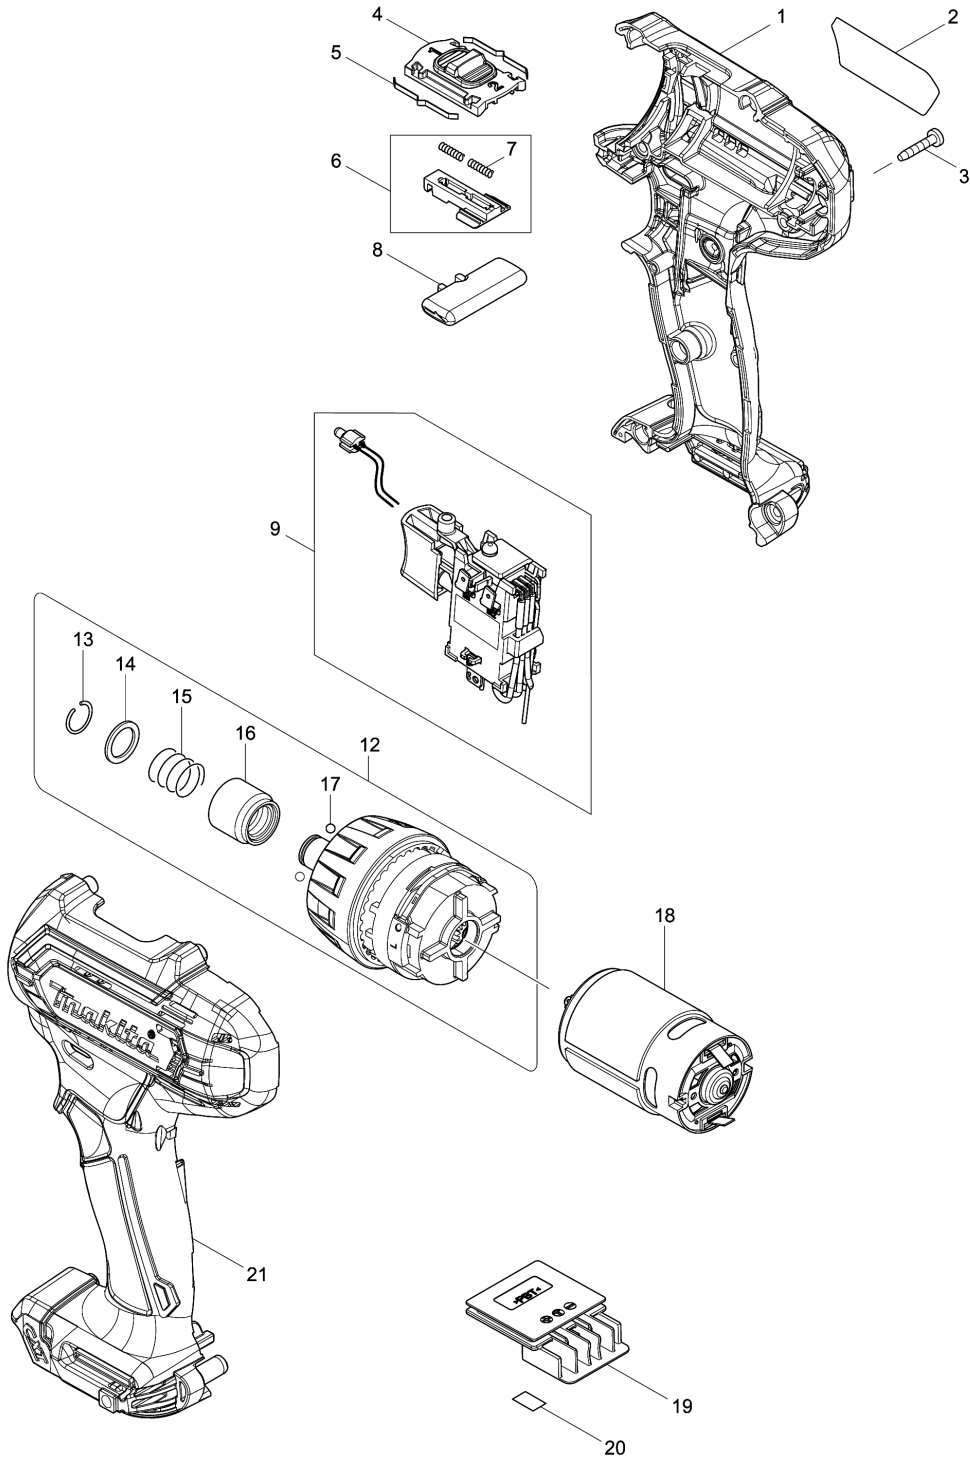

Model No.DF033D CORDLESS DRIVER DRILL

Model No.DF033D CORDLESS DRIVER DRILL

รายการ	รหัสอะไหล่	รายละเอียด	การ แลกเปลี่ยน	จำนวน	New/Old	ขาย	ซื้อ	ข้อความ
001	183K90-5	HOUSING SET		1				
C10	252126-6	HEX. LOCK NUT M4-7		2				
D10		INC. 21						
002	855E57-4	DF033D NAME PLATE		1				
003	266429-2	TAPPING SCREW 3X16		9				
004	459026-3	SPEED CHANGE LEVER		1				
005	232493-5	LEAF SPRING		2				
006	127127-2	CHANGE LEVER ASSEMBLY		1				
D10		INC. 7						
007	233025-1	COMPRESSION SPRING 2		2				
008	456039-5	F/R CHANGE LEVER		1				
009	632J77-3	SWITCH UNIT		1				
C10	620625-0	LED CIRCUIT		1				
012	127126-4	GEAR ASSEMBLY N		1	*			
D10		INC. 13-17			*			
012-1	127126-4	GEAR ASSEMBLY N	O	1				
D10		INC. 13-17						
013	231965-7	RING SPRING 10		1				
014	347004-4	BIT WASHER		1				
015	233005-7	COMPRESSION SPRING 13		1				
016	326677-6	BIT SLEEVE		1				
017	216019-1	STEEL BALL 3		2				
018	629395-8	DC MOTOR		1				
019	644813-5	TERMINAL		1				
020	855E64-7	DF033D SERIAL NO. LABEL		1				
021	183K90-5	HOUSING SET		1				
C10	252126-6	HEX. LOCK NUT M4-7		2				
D10		INC. 1						
A01	251314-2	+ SCREW M4X12		1				
A02	346909-5	HOOK		1				
A03	784202-3	PHILLIPS BIT 2-45		1				
A04B	821661-1	PLASTIC CARRYING CASE		1				
C10	417724-5	LATCH		2				
A04C	821661-1	PLASTIC CARRYING CASE		1				
C10	417724-5	LATCH		2				
A04D	821661-1	PLASTIC CARRYING CASE		1				
C10	417724-5	LATCH		2				
A05B	818P05-0	DF033DWYE MODEL NO. LABEL		1				
A05C	818P10-7	DF033DWAE MODEL NO. LABEL		1				