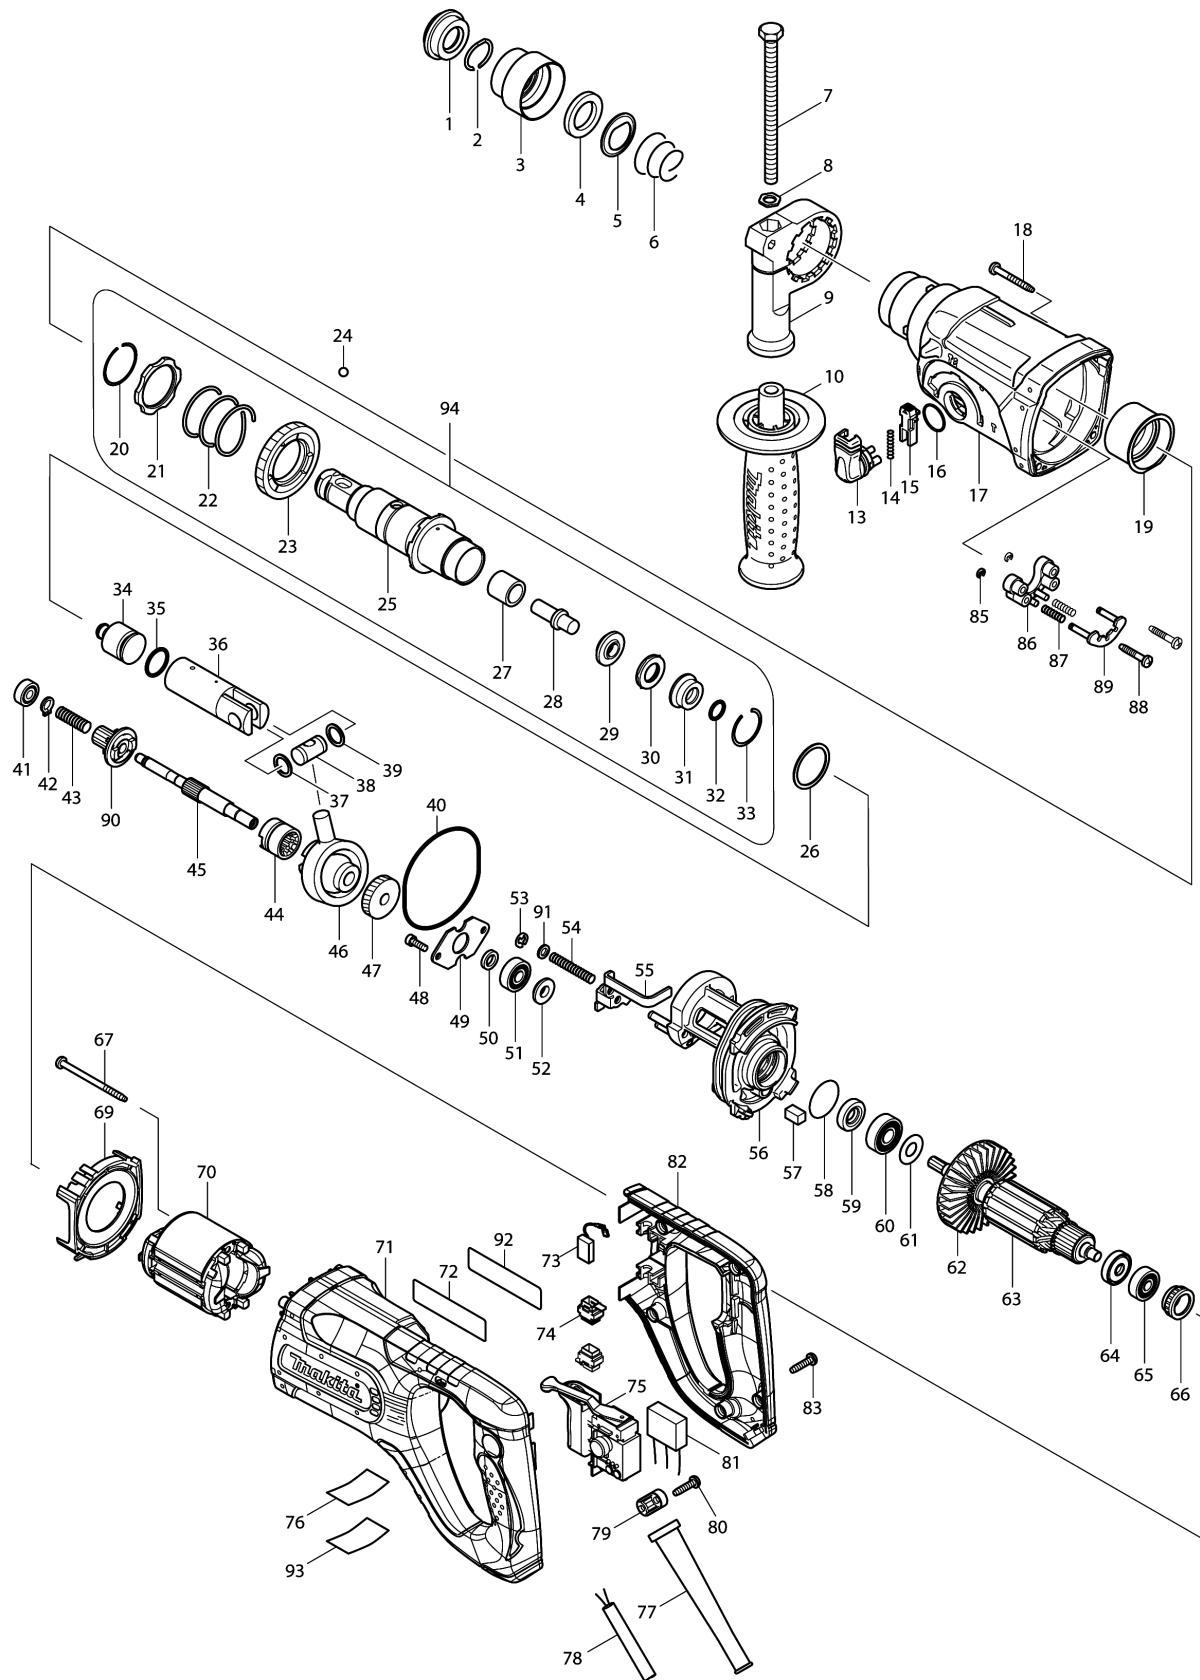

## Model No.HR2475 COMBINATION HAMMER 24MM

รายการ	รหัสอะไหล่	รายละเอียด	การ แลกเปลี่ยน	จำนวน	New/Old	ขาย	ซื้อ	ข้อความ
001	286263-4	CAP 35		1				
002	233940-9	RING SPRING 19		1				
003	417629-9	CHUCK COVER		1				
004	257241-1	RING 21		1				
005	345187-4	GUIDE WASHER		1				
006	233916-6	CONICAL COMP. SPRING 21-29		1				
007	921923-8	HEX. BOLT M8X120		1				
008	345280-4	HEX. WASHER		1				
009	417630-4	GRIP BASE		1				
010	158057-6	GRIP 36 COMPLETE		1				
C10	931402-8	HEX. NUT M8		1				
013	162245-9	CHANGE LEVER		1				
014	233459-8	COMPRESSION SPRING 3		1				
015	419192-8	LOCK BUTTON		1				
016	213278-8	O RING 17		1				
017	158216-2	GEAR HOUSING COMPLETE		1				
C10	213965-9	OIL SEAL 25		1	*			
C11	213345-9	OIL SEAL 25	O	1				
018	266351-3	TAPPING SCREW 4X35		4				
019	153290-5	NEEDLE BEARING COMPLETE		1				
020	233929-7	RING SPRING 29		1				
021	267791-8	WASHER 31		1	*			
021-1	267460-1	WASHER 31	O	1				
022	233401-9	COMPRESSION SPRING 32		1				
023	227109-5	SPUR GEAR 51		1				
024	216022-2	STEEL BALL 7.0		1				
025	158574-6	TOOL HOLDER COMPLETE		1				
026	267229-3	FLAT WASHER 28		1				
027	331769-8	SLEEVE 9		1				
028	324669-9	IMPACT BOLT		1				
029	324402-9	RING 10		1				
030	421955-0	CUSHION RING 13		1				
031	324216-6	O RING CASE		1				
032	213073-6	O RING 9		1				
033	233917-4	RING SPRING 28		1				
034	324733-6	STRIKER		1				
035	213227-5	O RING 16		1				
036	318132-2	PISTON CYLINDER		1				
037	267104-3	FLAT WASHER 12		1				
038	324215-8	PISTON JOINT		1				