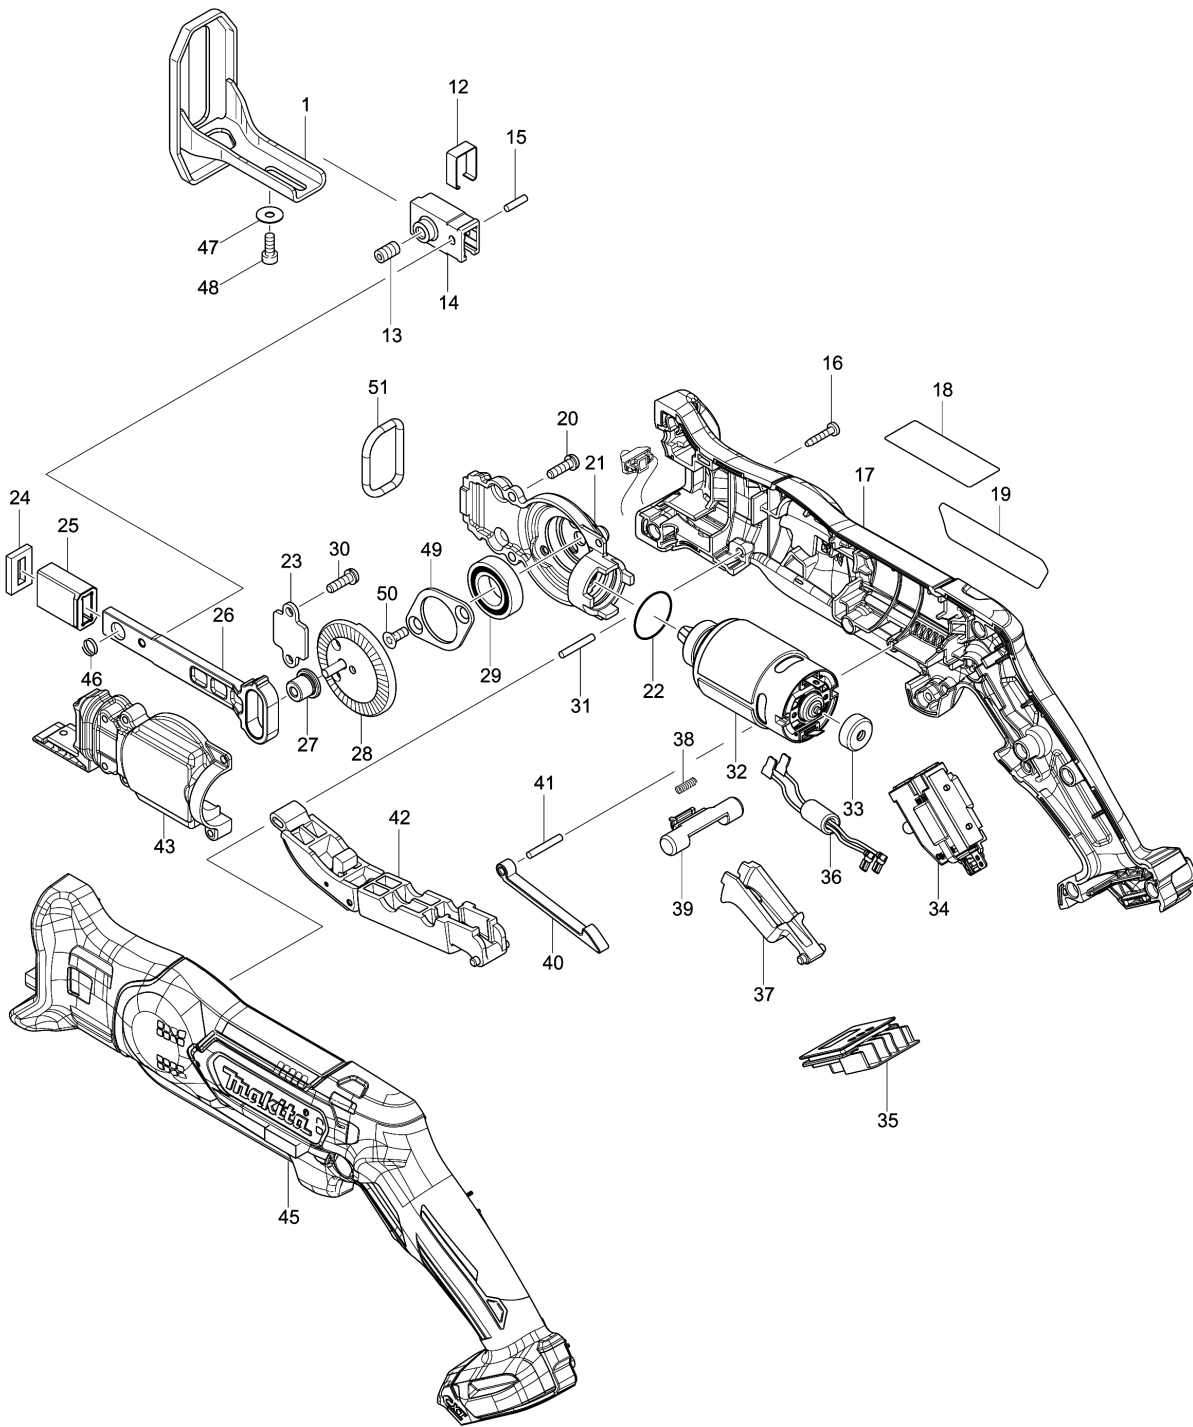

Model No. JR105D CORDLESS RECIPRO SAW

Model No.JR105D CORDLESS RECIPRO SAW

รายการ	รหัสอะไหล่	รายละเอียด	การ แลกเปลี่ยน	จำนวน	New/Old	ขาย	ชื่อ	ข้อความ
001	165740-8	SHOE		1				
012	346526-1	CLAMPER		1				
013	251961-9	H.S.SET SCREW(FLAT POINT)M6X10		1				
014	310497-8	BLADE CLAMP		1	*			
014-1	310978-2	BLADE CLAMP	<	1				
015	256157-7	PIN 3		1				
016	266429-2	TAPPING SCREW 3X16		10				
017	183C31-3	HOUSING SET		1				
C10	263002-9	RUBBER PIN 4		3				
D10		INC. 45						
019	851J07-7	JR105D NAME PLATE		1	*			
019-1	851J06-9	JR105D NAME PLATE	<	1				
020	266747-8	PAN HEAD SCREW M4X14 WITH WM		3				
021	319060-4	GEAR HOUSING		1				
022	213961-7	O RING 22		1				
023	346525-3	PLATE		1				
024	443185-3	FELT SEAL		1				
025	313220-0	SLIDER GUIDE		1				
026	313269-0	SLIDER N		1				
027	313270-5	COLLARED SLEEVE 4		1				
028	142284-5	GEAR COMPLETE		1				
029	211242-3	BALL BEARING 6902ZZ		1				
030	266747-8	PAN HEAD SCREW M4X14 WITH WM		2				
031	256158-5	PIN 3		1				
032	629165-5	DC MOTOR		1				
033	424467-2	CAP		1				
034	632F47-8	SWITCH UNIT		1				
C10	620447-8	LED CIRCUIT		1				
035	644813-5	TERMINAL		1				
037	453072-8	SWITCH LEVER R		1				
038	233438-6	COMPRESSION SPRING 4		1				
039	454661-2	LOCK OFF LEVER R		1				
040	313219-5	LINK		1				
041	256158-5	PIN 3		1				
042	141128-6	SWITCH LEVER F COMPLETE		1				
043	319061-2	GEAR HOUSING COVER		1				
045	183C31-3	HOUSING SET		1				
C10	263002-9	RUBBER PIN 4		3				
D10		INC. 17						