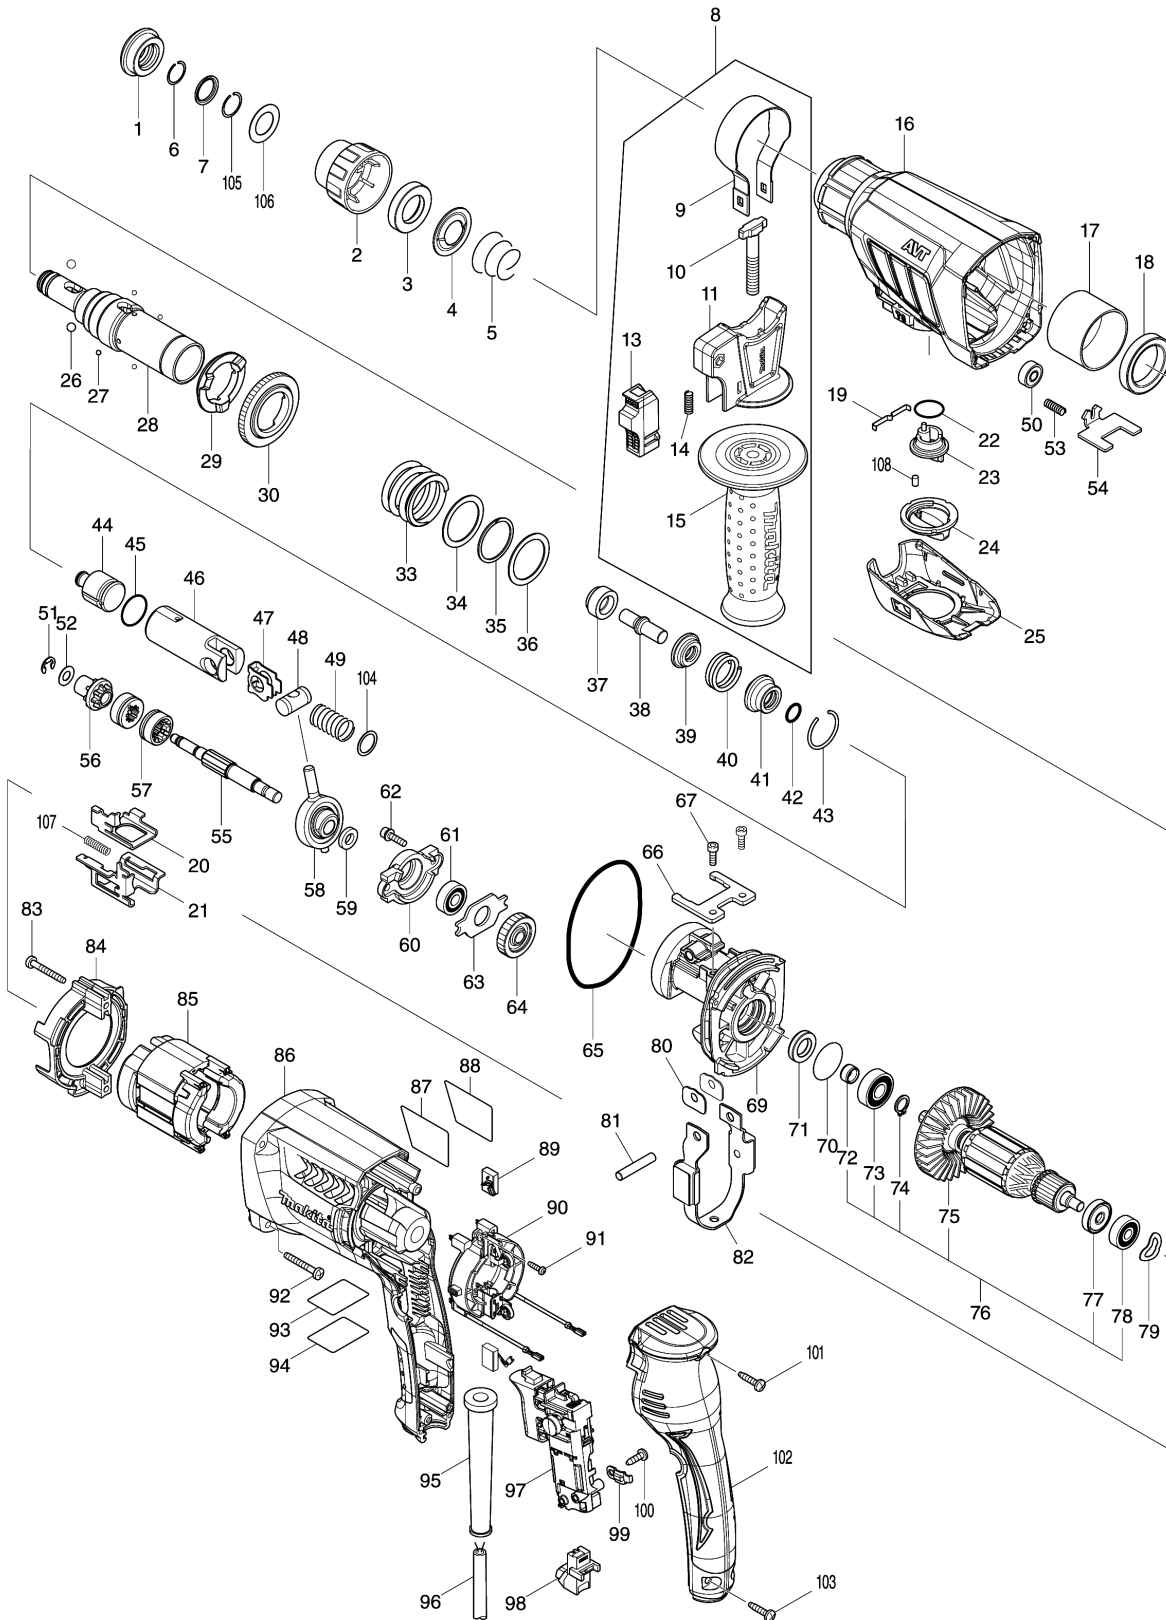

Model No.HR2631F 26MM COMBINATION HAMMER

Model No.HR2631F 26MM COMBINATION HAMMER

รายการ	รหัสอะไหล่	รายละเอียด	การ แลกเปลี่ยน	จำนวน	New/Old	ขาย	ซื้อ	ข้อความ
001	286288-8	CAP 35		1				
002	455393-4	CHUCK COVER		1				
003	325813-1	RING 21		1				
004	346177-0	GUIDE WASHER		1				
005	233916-6	CONICAL COMP. SPRING 21-29		1				
006	233989-9	RING SPRING 14		1				
007	346834-0	WASHER 16		1				
008	122878-2	GRIP ASSEMBLY		1				
D10		INC. 9-11,13-15						
009	346181-9	GRIP SPRING 50		1				
010	266349-0	SQUARE BOLT M8X50		1				
011	451539-0	GRIP BASE		1				
013	141765-6	LOCK BUTTON COMPLETE		1				
014	233360-7	COMPRESSION SPRING 4		1				
015	154935-8	GRIP 36 COMPLETE		1				
016	142970-8	GEAR HOUSING COMPLETE		1				
C10	213636-8	OIL SEAL 25		1				
017	331890-3	CUP SLEEVE		1				
018	211294-4	BALL BEARING 6806LLU		1				
019	232286-0	LEAF SPRING		1				
020	346833-2	CHANGE PLATE B		1				
021	346832-4	CHANGE PLATE A		1				
022	213278-8	O RING 17		1				
023	455392-6	CHANGE LEVER		1				
024	455394-2	CHANGE LEVER CAP		1				
025	455391-8	CHANGE LEVER COVER		1				
026	216022-2	STEEL BALL 7.0		2				
027	216019-1	STEEL BALL 3		4				
028	142972-4	TOOL HOLDER COMPLETE		1				
C10	213344-1	OIL SEAL 9		1				
029	332139-4	DRIVING FLANGE		1				
030	227360-7	SPUR GEAR 51		1				
033	234148-8	COMPRESSION SPRING 31		1				
034	267153-0	FLAT WASHER 30		1				
035	257932-4	SPIRO LOCK WASHER 30		1				
036	267153-0	FLAT WASHER 30		1				
037	325783-4	SLEEVE 9B		1				
038	325789-2	IMPACT BOLT A		1				
039	325792-3	WASHER 10		1				
040	234149-6	COMPRESSION SPRING 20		1				