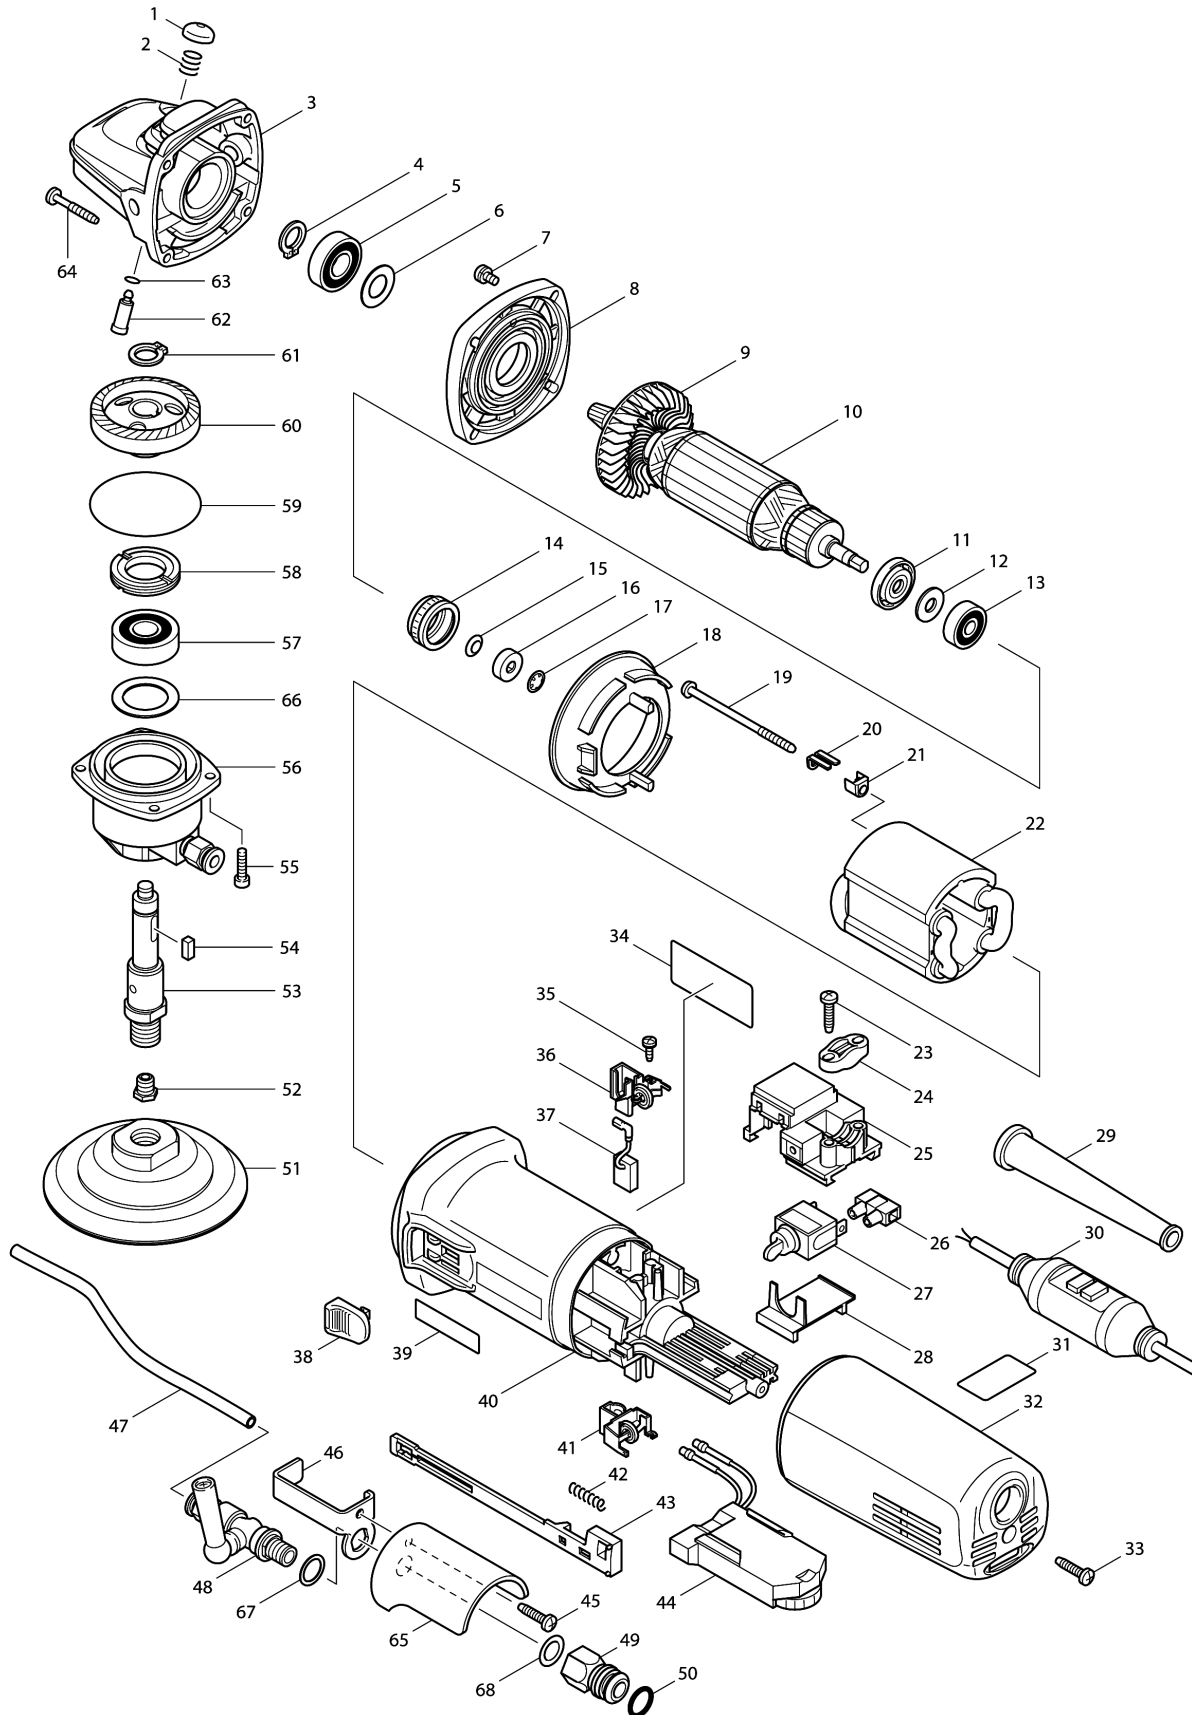

### Model No.PW5001C STONE POLISHER 125MM

## Model No.PW5001C STONE POLISHER 125MM

รายการ	รหัสอะไหล่	รายละเอียด	การ แลกเปลี่ยน	จำนวน	New/Old	ขาย	ซื้อ	ข้อความ
001-1	418067-8	PIN CAP		1				
002	233072-2	COMPRESSION SPRING 8		1				
003-1	153488-4	GEAR HOUSING COMPLETE		1				
004	961052-5	RETAINING RING S-12		1				
005-1	210105-0	BALL BEARING 6001LLU		1				
006	253084-9	FLAT WASHER 12		1				
007	652014-1	PAN HEAD SCREW M4X8		1				
008	317736-7	GEAR HOUSING COVER		1				
009	240033-5	FAN 57		1				
010	515268-0	ARMATURE ASS'Y 220V		1				
D10		INC. 9,11,12,13						
011	681656-4	INSULATION WASHER		1				
012	253823-7	FLAT WASHER 7		1				
013	210027-4	BALL BEARING 627DDW		1				
014	421738-8	LABYRINTH RUBBER RING 22		1	*			
014-1	422750-1	LABYRINTH RUBBER RING 22	<	1				
015	267756-0	WAVE WASHER 6		1				
016	688117-5	MAGNET SLEEVE		1				
017	259039-2	SELF LOCK 6		1				
018	418452-5	BAFFLE PLATE		1				
019	266258-3	TAPPING SCREW 4X70		2				
020	344871-8	RETAINER		2				
021	417237-6	INSULATION COVER		2				
022	626548-0	FIELD 220V		1				
023	265995-6	TAPPING SCREW 4X18		2				
024	687053-2	STRAIN RELIEF		1				
025	632999-7	SWITCH BLOCK		1				
026	654532-5	TERMINAL BLOCK 1P		1				
027	651418-4	SWITCH ST115A-40		1				
028	687113-0	COVER		1				
029	682566-8	CORD GUARD 10		1				
030	699039-4	POWER SUPPLY CORD UNIT		1	*			
030-1	699039-4	POWER SUPPLY CORD UNIT	<	1				
C10	652739-7	RESIDUAL CURRENT DEVICE		1				
031	816399-1	INDICATION LABEL		1	*			
031-1	816398-3	INDICATION LABEL	<	1				
032	418453-3	REAR COVER		1				
033	265995-6	TAPPING SCREW 4X18		1				
034	860103-0	NAME PLATE PW5001C		1				
035	266256-7	TAPPING SCREW PT3X10		4				