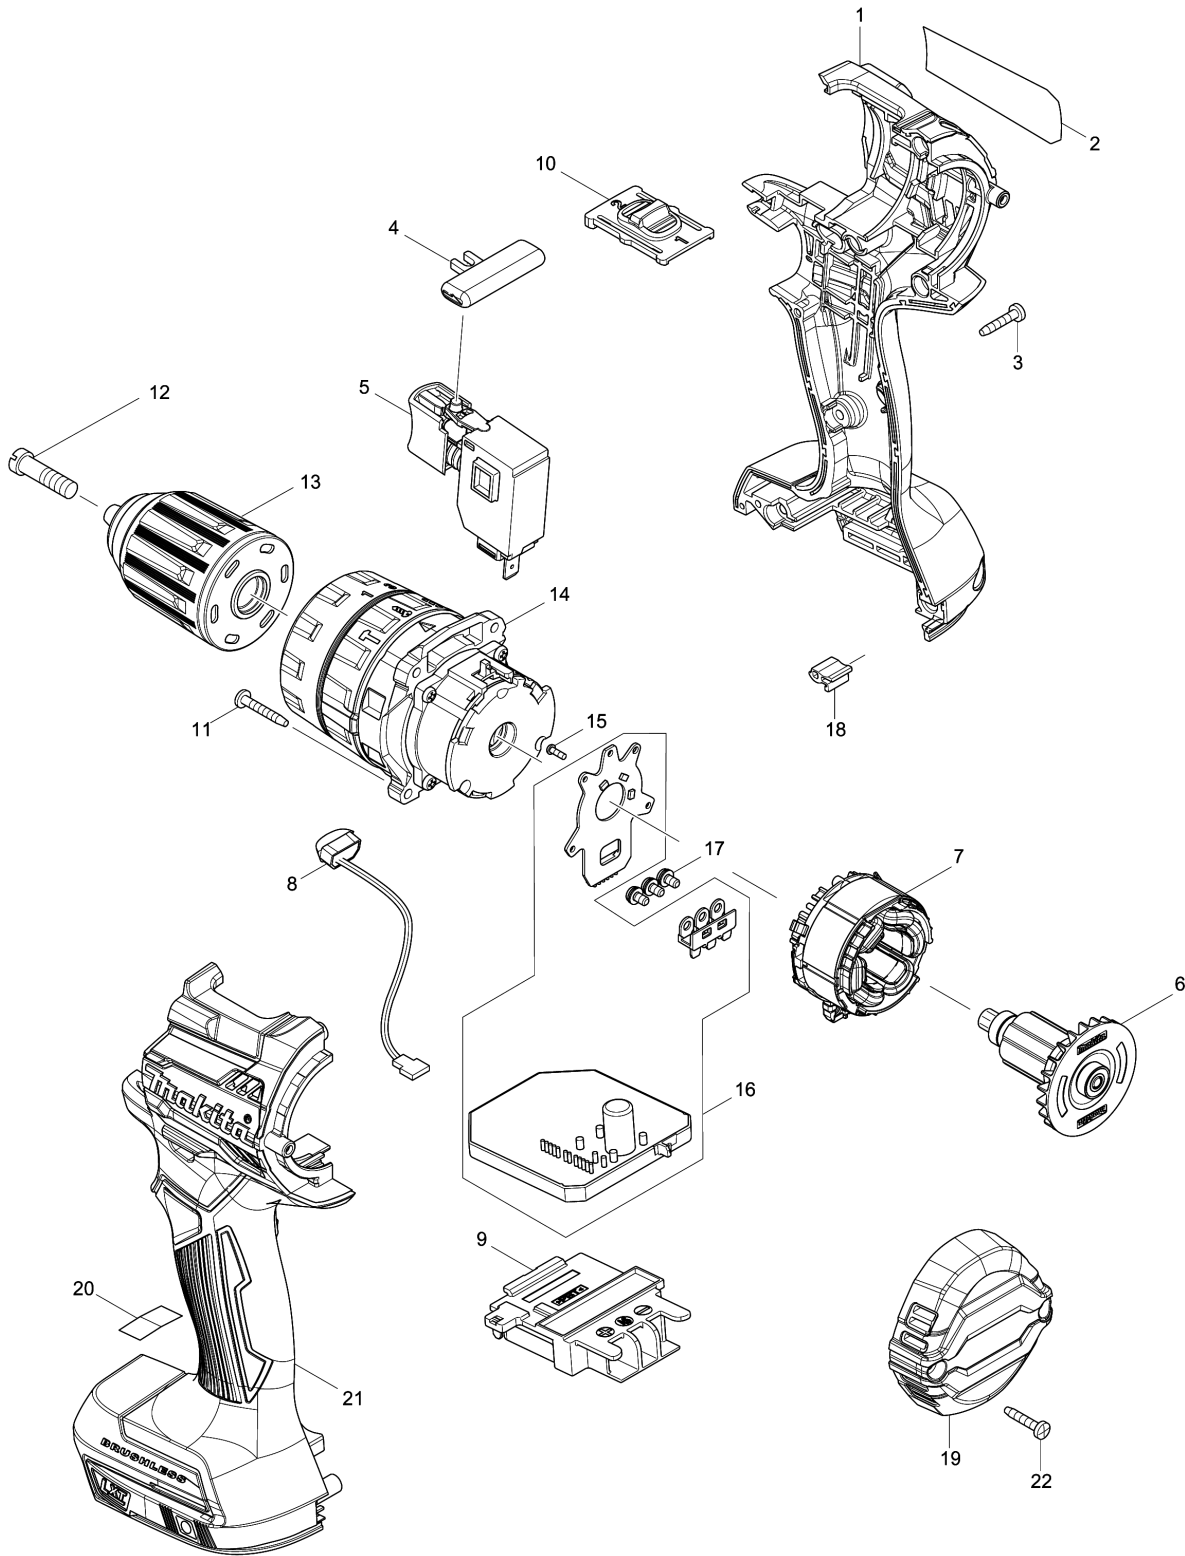

# Model No.DHP484 CORDLESS HAMMER DRIVER DRILL

## Model No.DHP484 CORDLESS HAMMER DRIVER DRILL

รายการ	รหัสอะไหล่	รายละเอียด	การ แลกเปลี่ยน	จำนวน	New/Old	ขาย	ซื้อ	ข้อความ
001	183E71-3	HOUSING SET		1	*			
C10	263005-3	RUBBER PIN 6		2	*			
C20	252126-6	HEX. LOCK NUT M4-7		2	*			
D10		INC. 21			*			
001-1	183L79-9	HOUSING SET	<	1				
C10	263005-3	RUBBER PIN 6		2				
C20	252126-6	HEX. LOCK NUT M4-7		2				
D10		INC. 21						
002	852L96-7	DHP484 NAME PLATE		1				
003	266429-2	TAPPING SCREW 3X16		7				
004	419041-9	F/R CHANGE LEVER		1				
005	650710-5	SWITCH C3JW-4B		1	*			
005-1	650006-4	SWITCH TGRK2-1	O	1				
006	619406-7	ROTOR		1	*			
006-1	619406-7	ROTOR	O	1				
007	629225-3	STATOR		1				
008	620549-0	LED CIRCUIT		1				
009	643874-2	TERMINAL		1				
010	123738-1	SPEED CHANGE LEVER ASSEMBLY		1				
C10	233438-6	COMPRESSION SPRING 4		2				
011	251497-8	TAPPING SCREW 3X20		4				
012	251468-5	- FLAT HEAD SCREW M6X22		1				
013	766027-7	KEYLESS DRILL CHUCK 13		1				
014	123736-5	GEAR ASSEMBLY		1	*			
014-1	123953-7	GEAR ASSEMBLY	<	1	*			
014-2	126729-1	GEAR ASSEMBLY	<	1	*			
014-3	127499-5	GEAR ASSEMBLY	<	1				
015	266490-9	TAPPING SCREW PT 2X6		3				
016	620548-2	CONTROLLER		1				
017	652069-6	FLAT HEAD SCREW M3X6		3				
018	424517-3	CUSHION		1				
019	456967-4	REAR COVER		1				
021	183E71-3	HOUSING SET		1	*			
C10	263005-3	RUBBER PIN 6		2	*			
C20	252126-6	HEX. LOCK NUT M4-7		2	*			
D10		INC. 1			*			
021-1	183L79-9	HOUSING SET	<	1				
C10	263005-3	RUBBER PIN 6		2				
C20	252126-6	HEX. LOCK NUT M4-7		2				
D10		INC. 1						