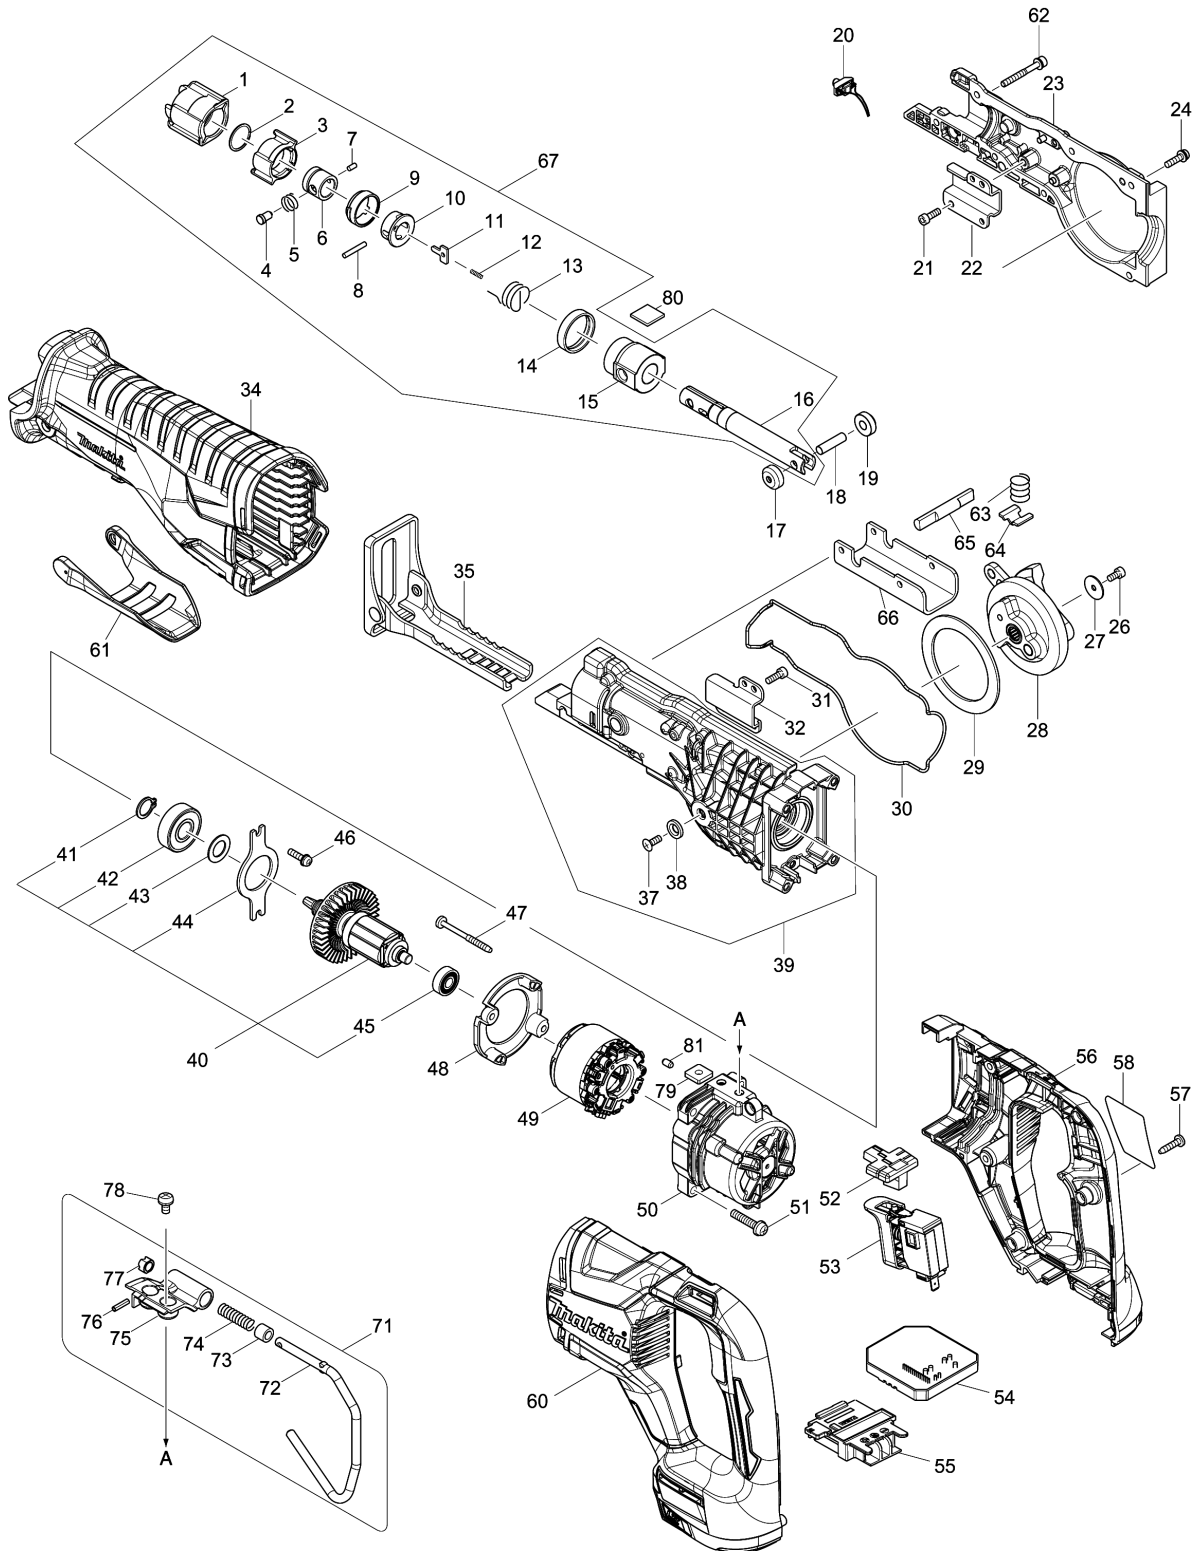

# Model No.DJR187 CORDLESS RECIPRO SAW

## Model No.DJR187 CORDLESS RECIPRO SAW

รายการ	รหัสอะไหล่	รายละเอียด	การ แลกเปลี่ยน	จำนวน	New/Old	ขาย	ซื้อ	ข้อความ
001	424763-8	PROTECTOR		1				
002	257952-8	RETAINING RING (EXT) 18		1	*			
002-1	257430-8	RETAINING RING(EXT)18	S	1				
003	310662-9	DRIVING SLEEVE		1				
004	256569-4	SHOULDER PIN 5		1				
005	234381-2	COMPRESSION SPRING 6		1				
006	331720-8	GUIDE SLEEVE		1	*			
006-1	327043-0	GUIDE SLEEVE	S	1				
007	268094-3	PIN 3		1				
008	256158-5	PIN 3		1				
009	417791-0	DRIVING SLEEVE GUIDE		1				
010	418311-3	SLEEVE		1				
011	345214-7	PUSH PLATE		1				
012	233025-1	COMPRESSION SPRING 2		1				
013	231687-9	TORSION SPRING 17		1				
014	424762-0	RUBBER RING		1				
015	143365-8	SLIDER GUIDE COMPLETE		1				
C10	213151-2	OIL SEAL 14		1				
C20	213174-0	X RING 14		1				
016	161376-1	SLIDER		1				
017	310663-7	ROLLER		1				
018	268341-2	PIN 6		1				
019	310663-7	ROLLER		1				
020	620434-7	LED CIRCUIT		1				
021A	922117-8	HEX. SOCKET HEAD BOLT M4X12		2	*			
021B	922117-8	HEX. SOCKET HEAD BOLT M4X12		2	*			
021-1A	265353-6	HEX. SOCKET HEAD BOLT M4X12	<	2				
021-1B	265353-6	HEX. SOCKET HEAD BOLT M4X12	<	2				
021-1C	265353-6	HEX. SOCKET HEAD BOLT M4X12		2				
022	346936-2	ROD GUIDE R		1				
023	143362-4	GEAR HOUSING R COMPLETE		1				
024	911128-8	P.H.SCREW M4X16 WITH WR		5				
026A	922107-1	HEX. SOCKET HEAD BOLT M4X8		1	*			
026B	922107-1	HEX. SOCKET HEAD BOLT M4X8		1	*			
026-1A	265911-8	HEX. SOCKET HEAD BOLT M4X8	<	1				
026-1B	265911-8	HEX. SOCKET HEAD BOLT M4X8	<	1				
026-1C	265911-8	HEX. SOCKET HEAD BOLT M4X8		1				