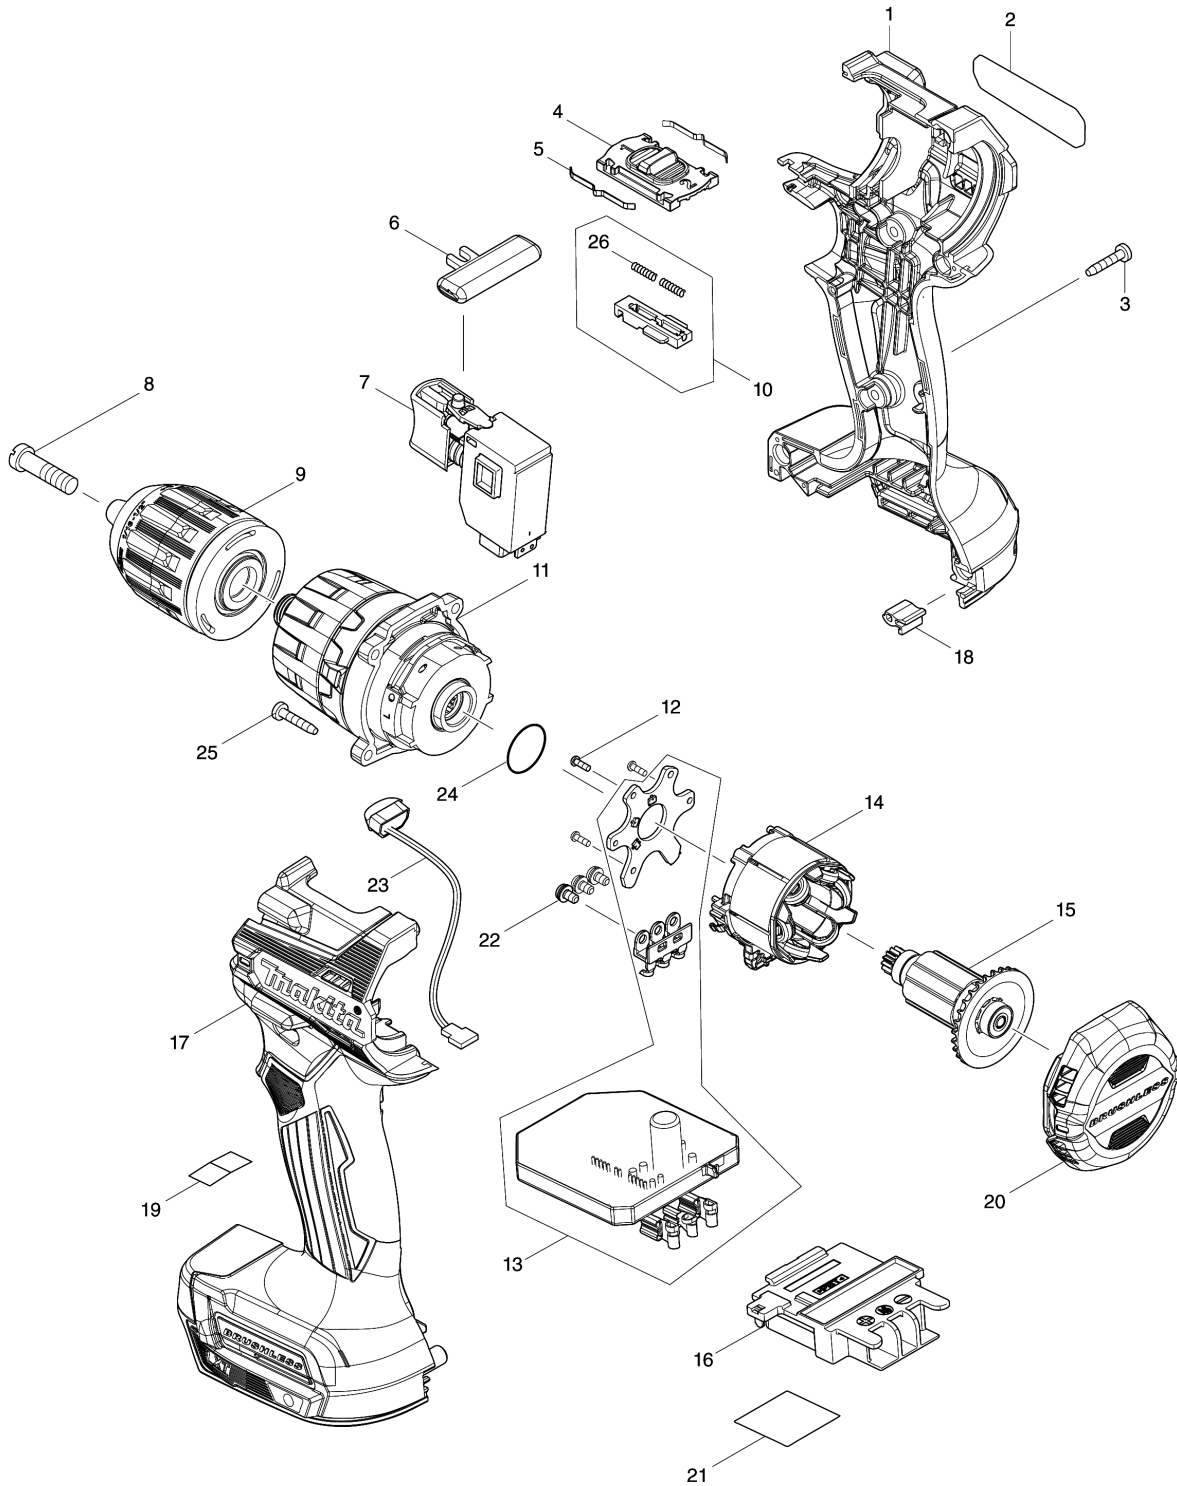

Model No.DHP487 CORDLESS HAMMER DRIVER DRILL

Model No.DHP487 CORDLESS HAMMER DRIVER DRILL

รายการ	รหัสอะไหล่	รายละเอียด	การ แลกเปลี่ยน	จำนวน	New/Old	ขาย	ซื้อ	ข้อความ
001A	183S07-6	HOUSING SET		1				
001B	183S06-8	HOUSING SET		1				
C10	263005-3	RUBBER PIN 6		2				
C20	252126-6	HEX. LOCK NUT M4-7		2				
D10		INC. 17						
002	811B94-0	DHP487 NAME PLATE		1				
003	266429-2	TAPPING SCREW 3X16		7				
004	413310-0	SPEED CHANGE LEVER		1				
005	232493-5	LEAF SPRING		2				
006	419041-9	F/R CHANGE LEVER		1				
007	650689-0	SWITCH C3JW-2B		1				
008	251468-5	- FLAT HEAD SCREW M6X22		1				
009	763256-3	KEYLESS DRILL CHUCK 13		1				
010	127758-7	CHANGE LEVER ASSEMBLY		1				
D10		INC. 26						
011A	127824-0	GEAR ASSEMBLY		1	*			
011-1A	122B23-1	GEAR ASSEMBLY	O	1				
011-1B	122B23-1	GEAR ASSEMBLY		1				
012	266490-9	TAPPING SCREW PT 2X6		3				
013	620E45-8	CONTROLLER		1				
014	629A41-9	STATOR		1				
015	619671-8	ROTOR		1				
016	643874-2	TERMINAL		1				
017A	183S07-6	HOUSING SET		1				
017B	183S06-8	HOUSING SET		1				
C10	263005-3	RUBBER PIN 6		2				
C20	252126-6	HEX. LOCK NUT M4-7		2				
D10		INC. 1						
018	424517-3	CUSHION		1				
020A	413309-5	REAR COVER		1				
020B	413748-9	REAR COVER		1				
021	811C02-7	DHP487 SERIAL NO. LABEL		1				
022	652069-6	FLAT HEAD SCREW M3X6		3				
023	620549-0	LED CIRCUIT		1				
024	213087-5	O-RING 16.5		1	*			
024-1	213A10-6	O-RING 16.5	O	1				
025	266429-2	TAPPING SCREW 3X16		4				
026	233025-1	COMPRESSION SPRING 2		2				
A01	251314-2	+ SCREW M4X12		1				
A02A	346317-0	HOOK		1				

Please order the parts with part number.

Print Date 24/8/2021

Model No.DHP487 CORDLESS HAMMER DRIVER DRILL

รายการ	รหัสอะไหล่	รายละเอียด	การ แลกเปลี่ยน	จำนวน	New/Old	ขาย	ซื้อ	ข้อความ
A02B	346449-3	HOOK		1				
A03	784637-8	+ - BIT 2-45		1				
A05B	450128-8	BATTERY COVER		2				
A06B	***DC18SD	DC18SD BATTERY CHARGER		1				
D10		COMPO-PARTS						
A07B	199284-6	BATTERY BL1815N SET		2				

Please order the parts with part number.

Print Date 24/8/2021