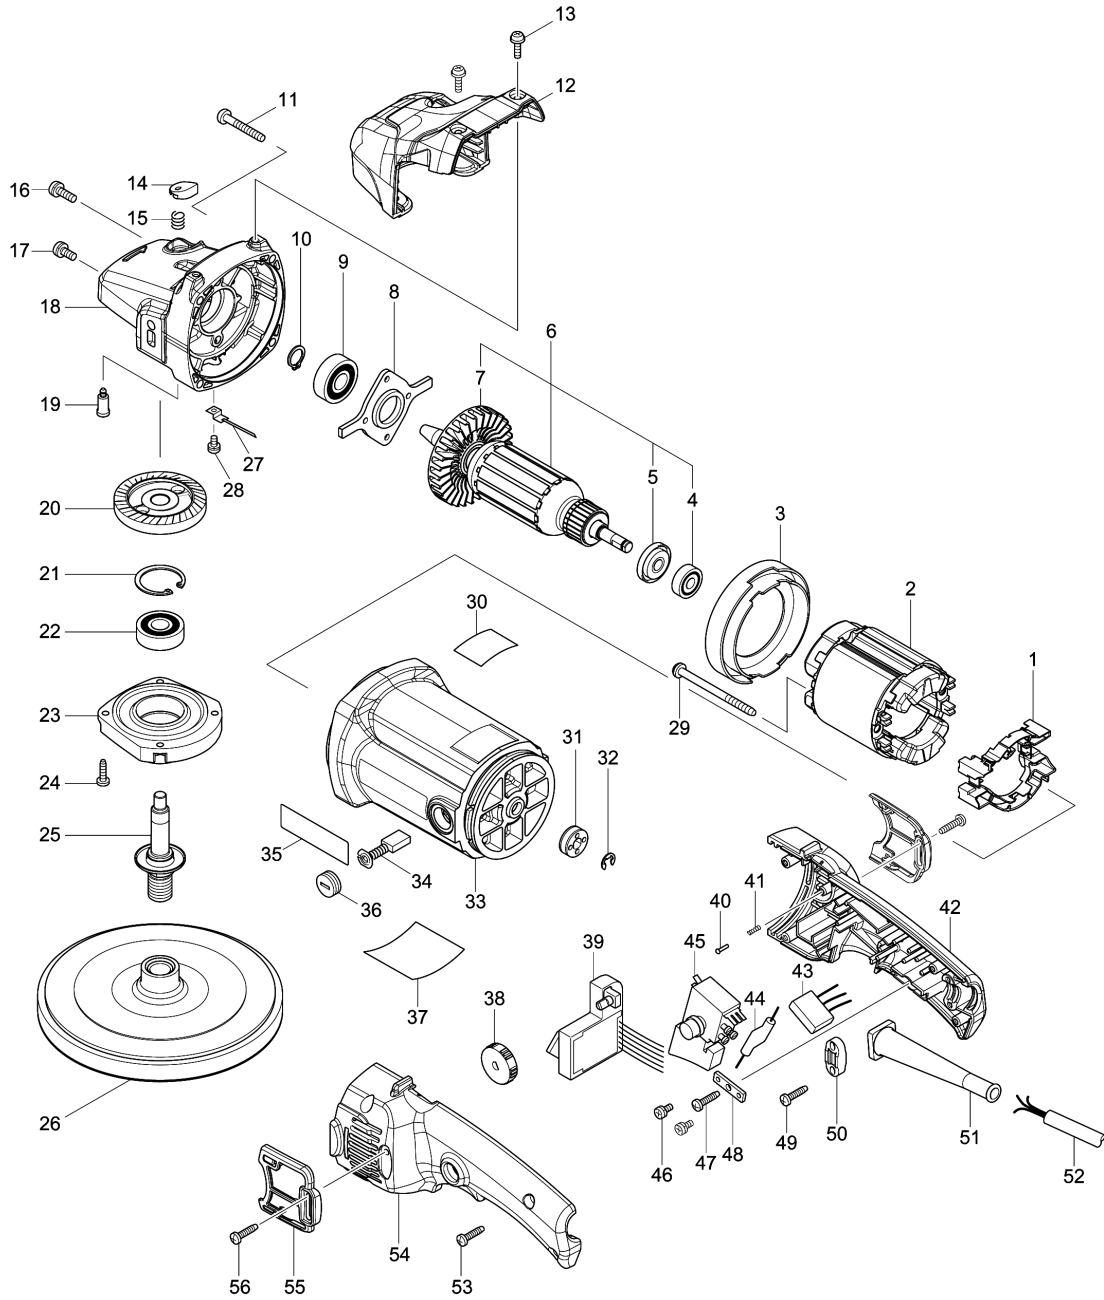

## Model No.9237C 180MM POLISHER

รายการ	รหัสอะไหล่	รายละเอียด	การ แลกเปลี่ยน	จำนวน	New/Old	ขาย	ซื้อ	ข้อความ
001	539168-0	SUPPORT ASS'Y		1				
C10	654020-2	RING TERMINAL		1				
C20	654501-6	CONNECTOR P-1.25		1				
002	634293-3	FIELD 220/240V		1				
003	416253-5	BAFFLE PLATE		1				
004	211031-6	BALL BEARING 608LLB		1				
005	681644-1	INSULATION WASHER		1				
006	516308-7	ARMATURE ASS'Y 220/240V		1				
D10		INC. 4,5,7						
007	240002-6	FAN 70		1				
008	285687-1	BEARING RETAINER 48		1				
009	211106-1	BALL BEARING 6201LLB		1				
010	961052-5	RETAINING RING S-12		1				
011	266012-5	TAPPING SCREW 5X35		4				
012	455291-2	HEAD COVER		1				
013	911118-1	PAN HEAD SCREW M4X12		2				
014	415491-6	PIN CAP		1				
015	233072-2	COMPRESSION SPRING 8		1				
016	911221-8	PAN HEAD SCREW M5X16		1				
017	911211-1	PAN HEAD SCREW M5X12		1				
018	142747-1	GEAR HOUSING COMPLETE		1				
019	256504-2	SHOULDER PIN 9		1				
020	227512-0	SPIRAL BEVEL GEAR 52		1				
021	962151-6	RETAINING RING R-32		1				
022	211106-1	BALL BEARING 6201LLB		1				
023	316896-2	BEARING BOX		1				
024	266034-5	TAPPING SCREW CT 4X16		4				
025	152553-6	SPINDLE COMPLETE		1				
C10	344347-5	LABYRINTH RING		1				
026	743054-1	PAD 165		1				
027	632783-0	LEAD UNIT		1				
028	652014-1	PAN HEAD SCREW M4X8		1				
029	266038-7	TAPPING SCREW 5X70		2				
030	804M47-2	INDICATION LABEL		1				
031	688110-9	MAGNET SLEEVE		1				
032	961012-7	STOP RING E-6		1				
033	187958-1	MOTOR HOUSING SET		1				
C10	643708-9	BRUSH HOLDER 5-11		2				
034	B-80379	CARBON BRUSH SET CB-303A		1				
036	643750-0	BRUSH HOLDER CAP 7-11		2	*			