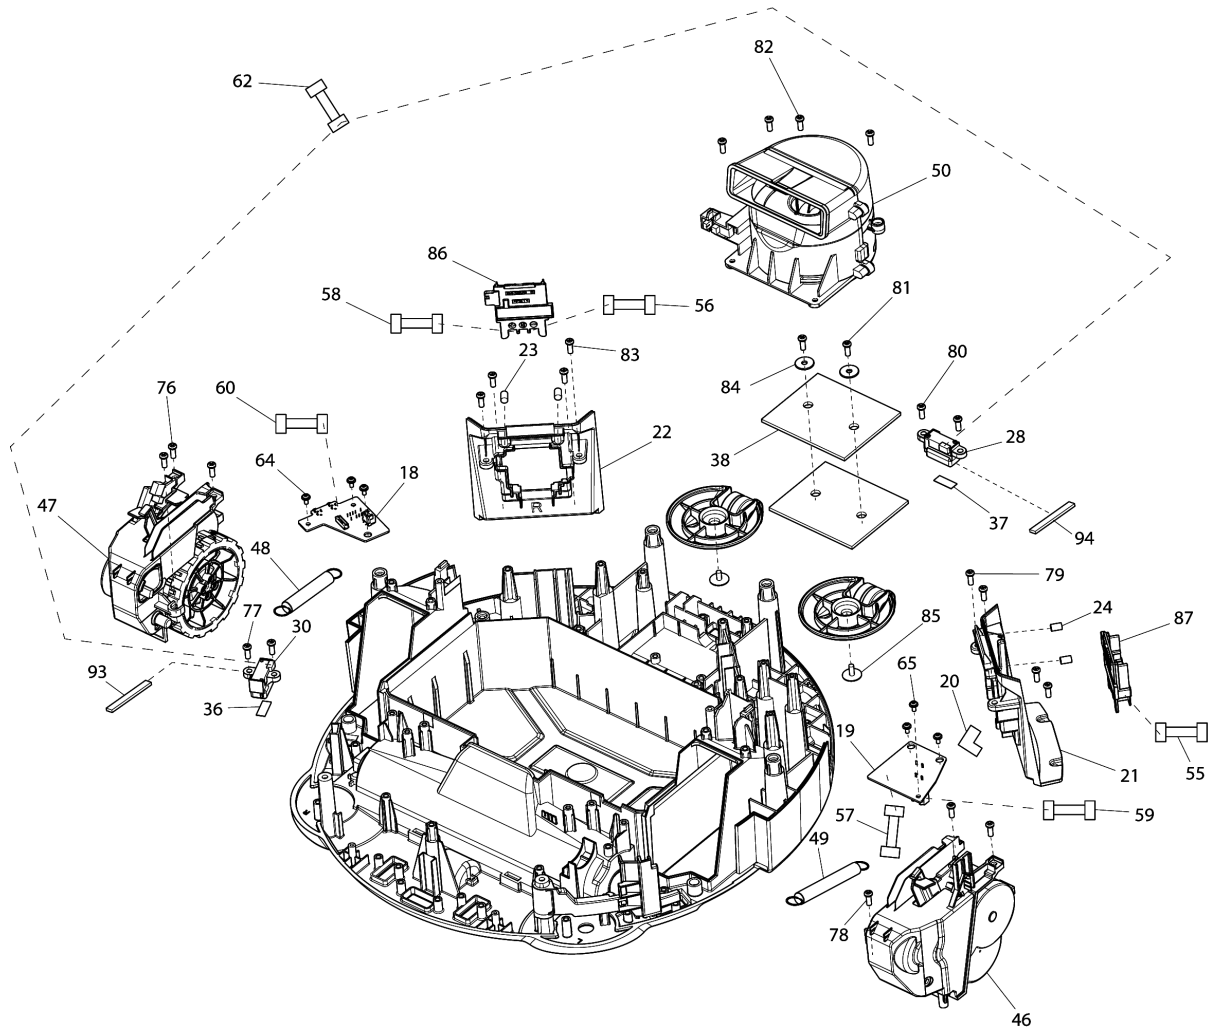

Model No.DRC200 ROBOTIC CLEANER

Model No.DRC200 ROBOTIC CLEANER

Model No.DRC200 ROBOTIC CLEANER

Model No.DRC200 ROBOTIC CLEANER

Model No.DRC200 ROBOTIC CLEANER

Model No.DRC200 ROBOTIC CLEANER

R

47

Please order the parts with part number.

Print Date 24/8/2021

Model No.DRC200 ROBOTIC CLEANER

รายการ	รหัสอะไหล่	รายละเอียด	การ แลกเปลี่ยน	จำนวน	New/Old	ขาย	ซื้อ	ข้อความ
027-1	SH00000278	IR SENSOR C ASSY	<	1	*			
027-2	SH00000303	IR SENSOR C ASSY	<	1				
C10	SH00000307	TAPPING BUSH		2				
C20	SH00000308	IR HOLDER CK		1				
028	SH00000086	IR SENSOR C ASSY		1	*			
028-1	SH00000278	IR SENSOR C ASSY	<	1	*			
028-2	SH00000303	IR SENSOR C ASSY	<	1				
C10	SH00000307	TAPPING BUSH		2				
C20	SH00000308	IR HOLDER CK		1				
029	SH00000087	IR SENSOR S ASSY		1	*			
029-1	SH00000279	IR SENSOR S ASSY	<	1	*			
029-2	SH00000304	IR SENSOR S ASSY	<	1				
C10	SH00000307	TAPPING BUSH		2				
C20	SH00000309	IR HOLDER SK		1				
030	SH00000087	IR SENSOR S ASSY		1	*			
030-1	SH00000279	IR SENSOR S ASSY	<	1	*			
030-2	SH00000304	IR SENSOR S ASSY	<	1				
C10	SH00000307	TAPPING BUSH		2				
C20	SH00000309	IR HOLDER SK		1				
031	SH00000088	BL SENSOR ASSY		1	*			
031-1	SH00000280	BL SENSOR ASSY	<	1				
032	SH00000222	SENSOR LENS SHEET		2	*			
033	SH00000222	SENSOR LENS SHEET		1	*			
035	SH00000222	SENSOR LENS SHEET		1	*			
036	SH00000222	SENSOR LENS SHEET		1	*			
037	SH00000222	SENSOR LENS SHEET		1	*			
038	SH00000089	WEIGHT PLATE		2				
039	SH00000090	BUMPER ANGLE L		1				
040	SH00000091	BUMPER ANGLE R		1	*			
040-1	SH00000277	BUMPER ANGLE R	O	1				
041	SH00000092	BUMPER SPRING		1				
042	SH00000092	BUMPER SPRING		1				
043	SH00000093	SB UNIT L ASSY		1				
D10		INC. 101-110,112						
044	SH00000094	SB UNIT R ASSY		1				
D10		INC. 114-123,125						
045	SH00000095	PB SUPPORT S ASSY		1	*			
D10		INC. 127-138,140			*			
045-1	SH00000316	PB SUPPORT SK ASSY	<	1				
D10		INC. 127-138,140						