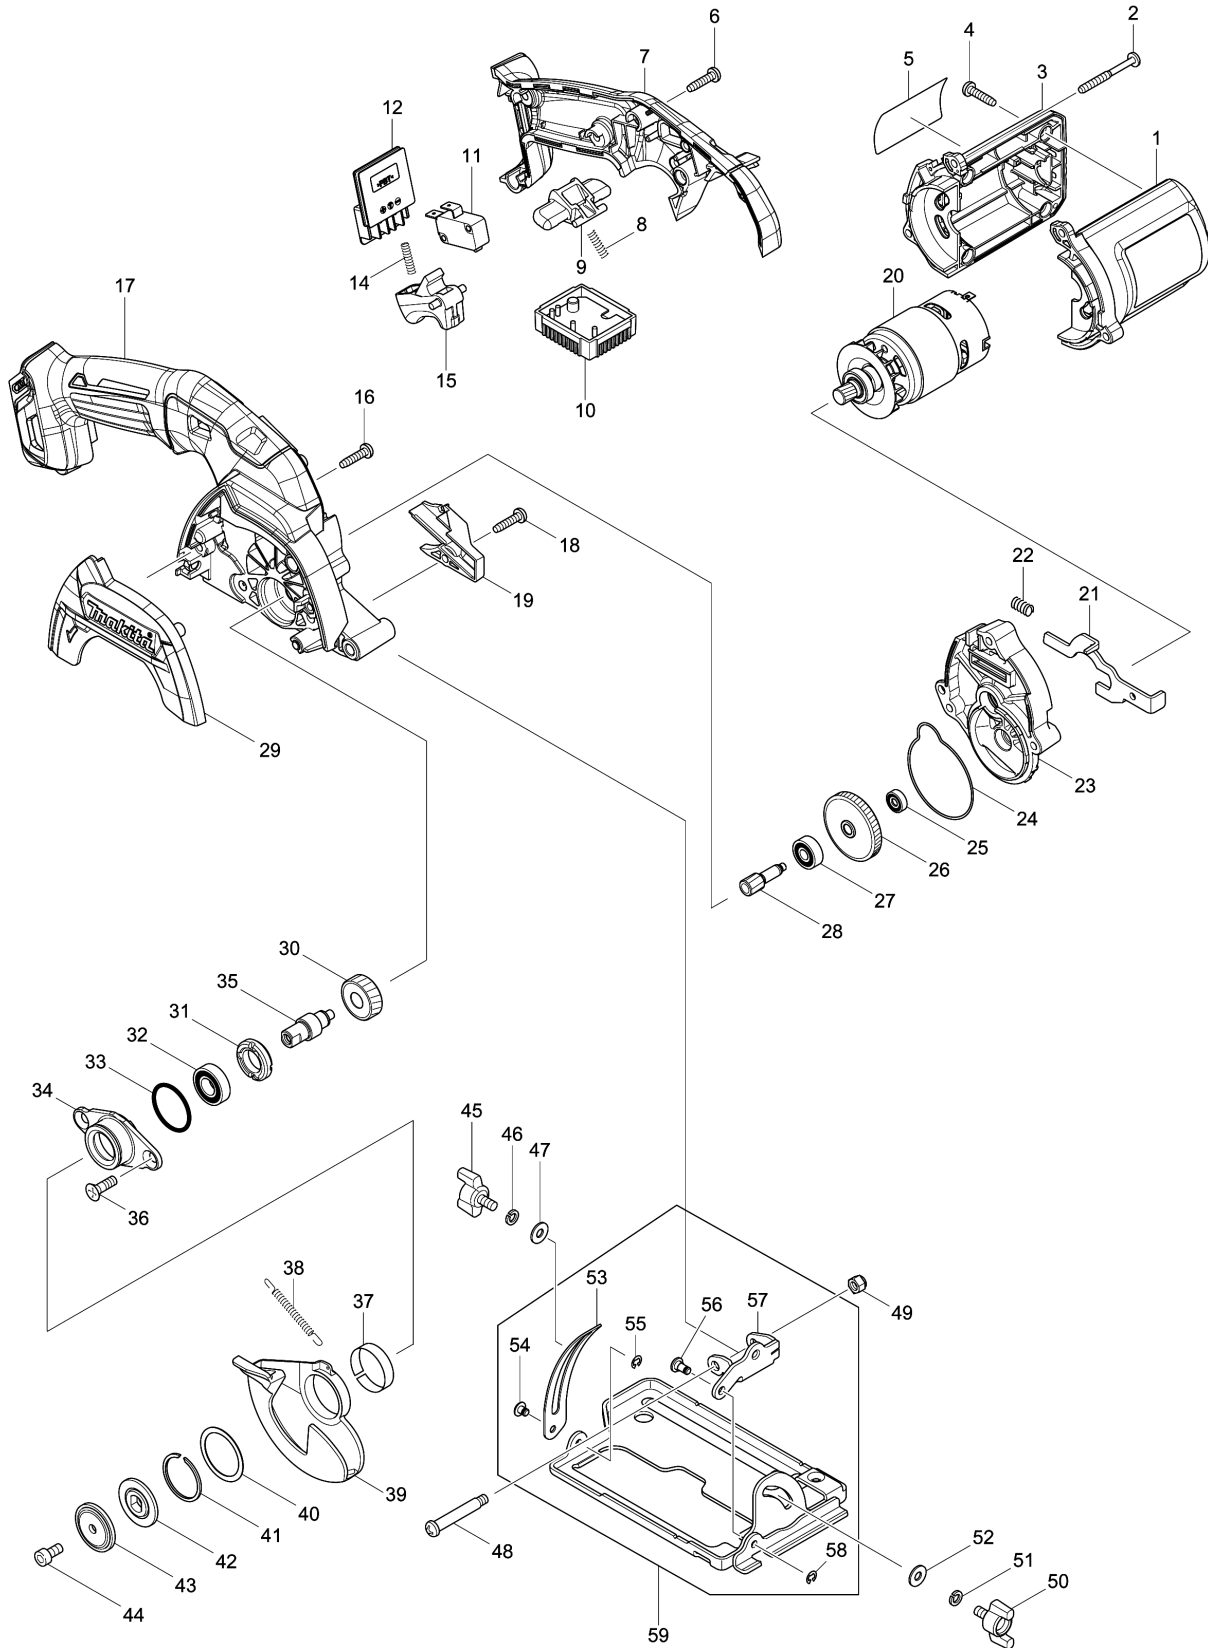

# Model No.HS301D 85MM CORDLESS CIRCULAR SAW

## Model No.HS301D 85MM CORDLESS CIRCULAR SAW

รายการ	รหัสอะไหล่	รายละเอียด	การ แลกเปลี่ยน	จำนวน	New/Old	ขาย	ซื้อ	ข้อความ
001	188941-1	MOTOR HOUSING SET		1				
D10		INC. 3						
002	266560-4	TAPPING SCREW 4X40		3				
003	188941-1	MOTOR HOUSING SET		1				
D10		INC. 1						
004	265995-6	TAPPING SCREW 4X18		4				
005	851M09-1	HS301D NAME PLATE		1	*			
005-1	851M08-3	HS301D NAME PLATE	<	1				
006	265995-6	TAPPING SCREW 4X18		6				
007	183C54-1	HANDLE SET		1				
C10	263002-9	RUBBER PIN 4		3				
C20	263005-3	RUBBER PIN 6		1				
C30	931102-0	HEX. NUT M4		1				
C40	931202-6	HEX. NUT M5		3				
D10		INC. 17						
008	231469-9	COMPRESSION SPRING 4		1				
009	419664-3	LOCK OFF LEVER		1				
010	632L91-1	CONTROLLER UNIT		1				
011	650577-1	SWITCH SD-006-BB2AA-AA		1				
012	644813-5	TERMINAL		1				
014	231469-9	COMPRESSION SPRING 4		1				
015	419665-1	SWITCH LEVER		1				
016	265995-6	TAPPING SCREW 4X18		2				
017	183C54-1	HANDLE SET		1				
C10	263002-9	RUBBER PIN 4		3				
C20	263005-3	RUBBER PIN 6		1				
C30	931102-0	HEX. NUT M4		1				
C40	931202-6	HEX. NUT M5		3				
D10		INC. 7						
018	265995-6	TAPPING SCREW 4X18		1				
019	452234-5	DUCT		1				
020	629885-1	DC MOTOR		1				
021	346337-4	SHAFT LOCK		1				
022	233117-6	COMPRESSION SPRING 6		1				
023	140625-9	GEAR HOUSING COMPLETE		1				
C10	213325-5	O RING 19		1				
024	424358-7	PACKING		1				
025	210036-3	BALL BEARING 604ZZ		1				
026	227737-6	HELICAL GEAR 47		1				
027	210028-2	BALL BEARING 606ZZ		1				

Please order the parts with part number.

Print Date 24/8/2021