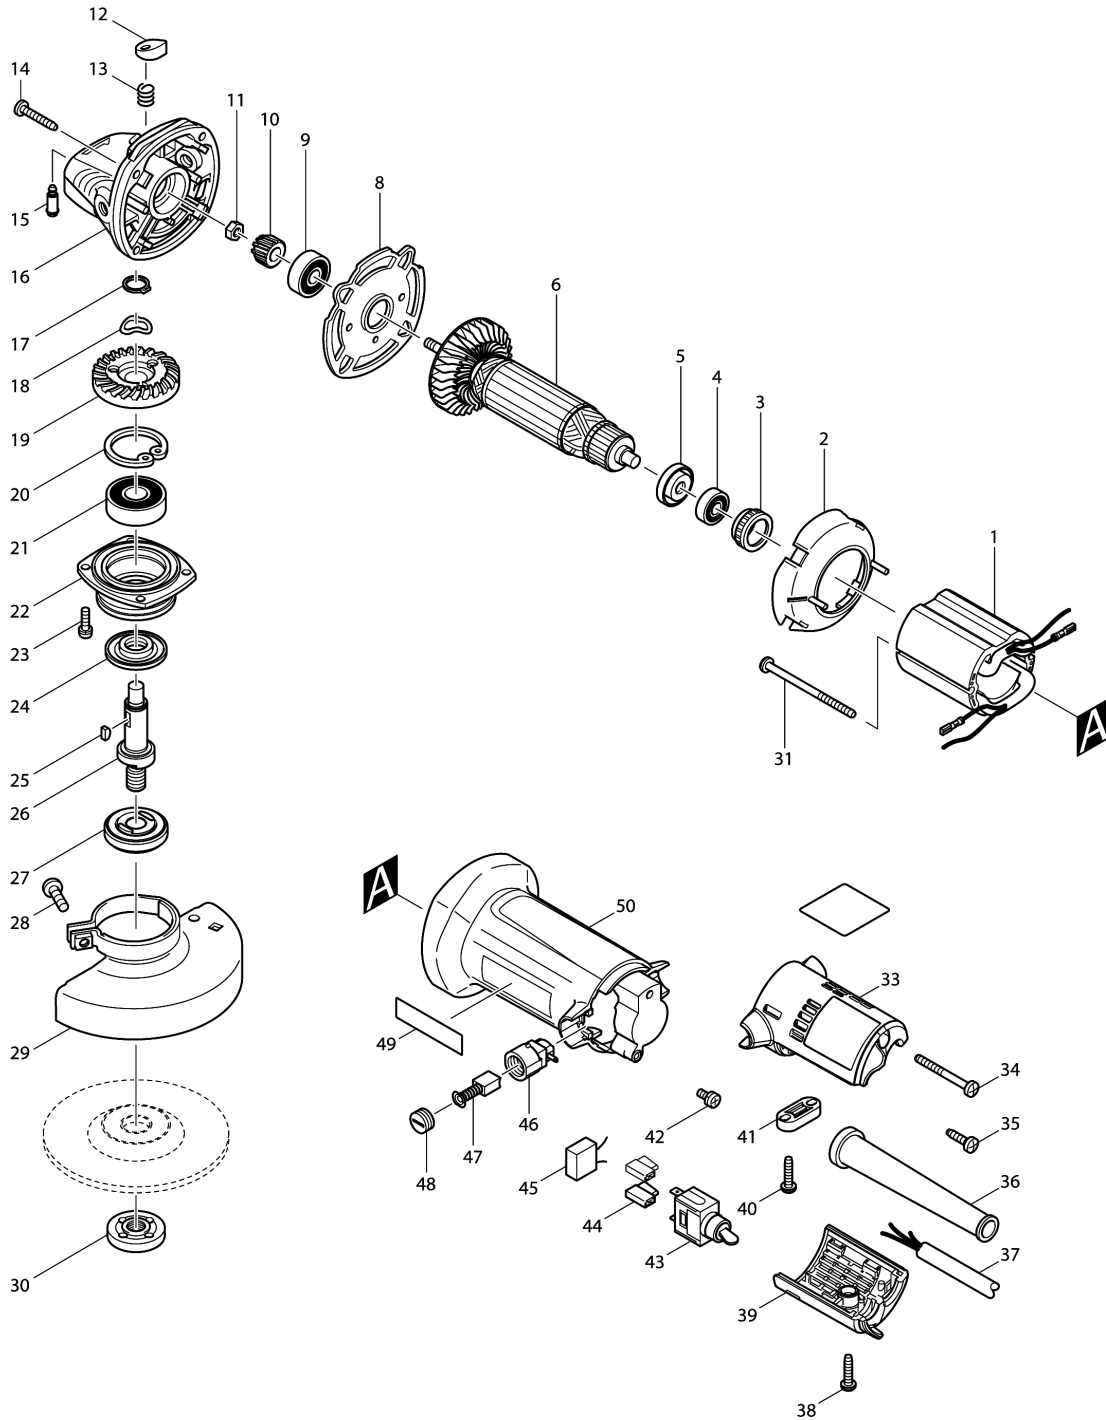

Model No.9533 100MM ANGLE GRINDER

Model No.9533 100MM ANGLE GRINDER

รายการ	รหัสอะไหล่	รายละเอียด	การ แลกเปลี่ยน	จำนวน	New/Old	ขาย	ซื้อ	ข้อความ
001	623513-0	FIELD 220-240V		1				
002	418584-8	BAFFLE PLATE		1				
003	421494-0	RUBBER RING 19		1				
004	210017-7	BALL BEARING 607DDW		1				
005	681636-0	INSULATION WASHER		1				
006	517588-8	ARMATURE ASS'Y 220V		1				
D10		INC. 3-5,7						
007	240071-7	FAN 54		1				
008	285712-8	BEARING RETAINER 40		1				
009	210032-1	BALL BEARING 628DDW		1				
010	227461-1	SPIRAL BEVEL GEAR 11		1				
011	252137-1	HEX. NUT M5-8		1				
012	415491-6	PIN CAP		1				
013	233072-2	COMPRESSION SPRING 8		1				
014	266040-0	TAPPING SCREW CT 4X25		4				
015	256437-1	PIN 4		1				
016	153846-4	GEAR HOUSING COMPLETE		1				
017	961052-5	RETAINING RING S-12		1				
018	253904-7	WAVE WASHER 12		1				
019	227467-9	SPIRAL BEVEL GEAR 36		1				
020	962151-6	RETAINING RING R-32		1				
021	211149-3	BALL BEARING 6201DDW		1				
022	316600-9	BEARING BOX		1				
023	911121-2	PAN HEAD SCREW M4X14		4	*			
023-1	265168-1	PAN HEAD SCREW M4X14	<	4				
024	415492-4	LABYRINTH RING		1				
025	254011-9	WOODRUFF KEY 4		1	*			
025-1	254043-6	KEY 4	S	1				
026	324451-6	SPINDLE		1	*			
026-1	327747-4	SPINDLE	S	1				
027	224314-5	INNER FLANGE 30		1				
028	251391-4	PAN HEAD SCREW M5X16		1				
029	165187-6	WHEEL COVER		1				
030	224559-5	LOCK NUT 10-30		1				
031	266187-0	TAPPING SCREW BIND CT 4X65		2				
032	861380-7	NAME PLATE 9533		1				
033	183780-4	UPPER LOWER REAR COVER SET		1				
D10		INC. 39						
034	266203-8	TAPPING SCREW BIND CT 4X40		1				