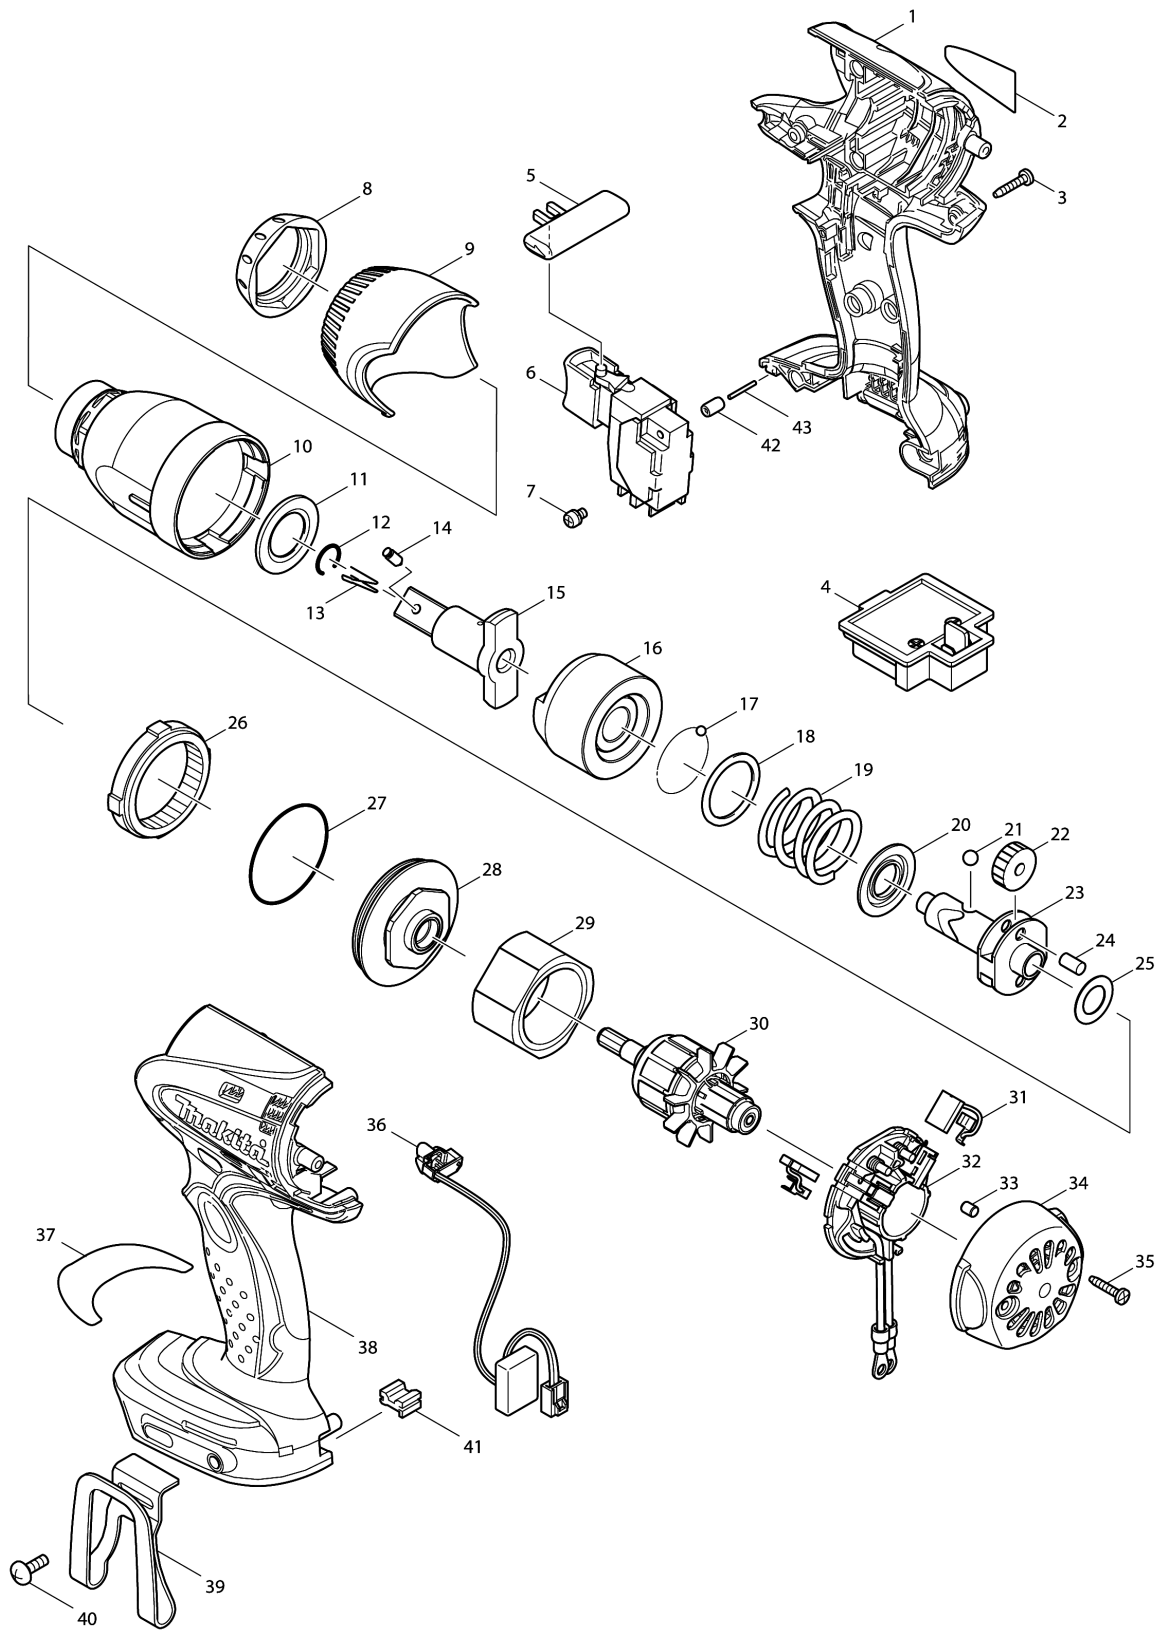

## Model No.DTW251 CORDLESS IMPACT WRENCH

รายการ	รหัสอะไหล่	รายละเอียด	การ แลกเปลี่ยน	จำนวน	New/Old	ขาย	ชื่อ	ข้อความ
001	188243-5	HOUSING SET		1				
C10	263005-3	RUBBER PIN 6		2				
D10		INC. 38						
002	815E48-7	DTW251 NAME PLATE		1	*			
002-1	857J88-9	DTW251 NAME PLATA	S	1				
003	266130-9	TAPPING SCREW BIND PT 3X16		8				
004	643852-2	TERMINAL		1				
005	419041-9	F/R CHANGE LEVER		1				
006	650652-3	SWITCH TG553FSB-1B		1				
007	652045-0	+PAN HEAD SCREW M3.5X5		2				
008	424375-7	BUMPER		1				
009	452439-7	HAMMER CASE COVER		1				
010	140171-2	HAMMER CASE COMPLETE		1				
011	261116-8	NYLON WASHER 18		1				
012	231907-1	RING SPRING 10		1				
015	324706-9	ANVIL		1				
016	324703-5	HAMMER		1				
017	216001-0	STEEL BALL 3.5		24	*			
017-1	216040-0	STEEL BALL 3.5	O	24				
018	267175-0	FLAT WASHER 24		1				
019	234337-5	COMPRESSION SPRING 25		1				
020	267766-7	CUP WASHER 14		1				
021	216011-7	STEEL BALL 5.6		2				
022	227233-4	SPUR GEAR 22		2				
023	324220-5	SPINDLE		1				
024	256253-1	PIN 5		2				
025	267212-0	FLAT WASHER 12		1				
026	227150-8	INTERNAL GEAR 51		1				
027	213507-9	O RING 40		1				
028D	158145-9	BEARING BOX COMPLETE		1	*			
028E	158145-9	BEARING BOX COMPLETE		1	*			
028F	158145-9	BEARING BOX COMPLETE		1	*			
028-1D	143035-9	BEARING BOX COMPLETE	O	1				
028-1E	143035-9	BEARING BOX COMPLETE	O	1				
028-1F	143035-9	BEARING BOX COMPLETE	O	1				
028-1G	143035-9	BEARING BOX COMPLETE		1				
028-1Y	143035-9	BEARING BOX COMPLETE		1				
029	638495-3	YORK UNIT		1				
030D	619253-6	ARMATURE		1	*			
030E	619253-6	ARMATURE		1	*			