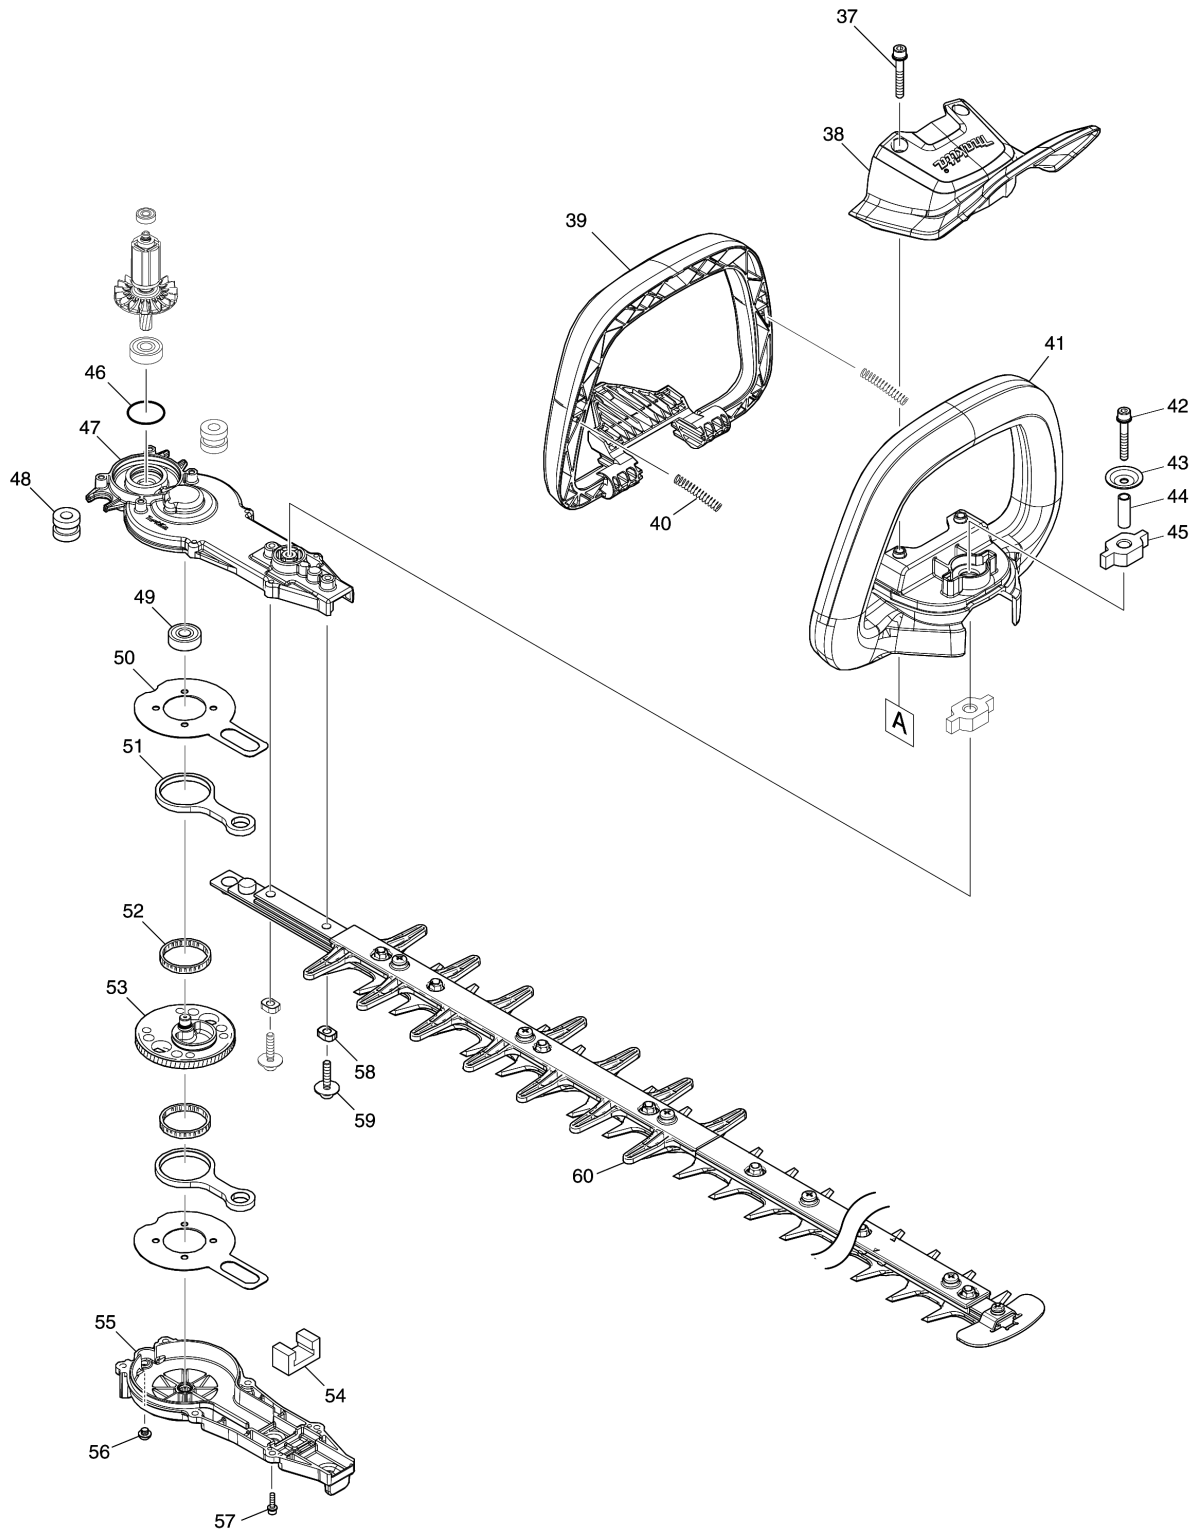

# Model No.UH008G 600MM CORDLESS HEDGE TRIMMER

## Model No.UH008G 600MM CORDLESS HEDGE TRIMMER

รายการ	รหัสอะไหล่	รายละเอียด	การ แลกเปลี่ยน	จำนวน	New/Old	ขาย	ซื้อ	ข้อความ
001	458406-0	LOCK LEVER L		1				
002	183T66-6	HANDLE SET		1				
C10	263005-3	RUBBER PIN 6		2				
C20	8034N8-3	CAUTION LABEL		1				
D10		INC. 15						
003	141D66-6	SWITCH CIRCUIT COMPLETE E		1				
C10	8034K3-2	SWITCH LABEL		1				
004	140W63-3	INDICATION CIRCUIT COMPLETE		1				
005	458570-7	SLIDER		1				
006	458405-2	LOCK ARM		1				
007	234204-4	COMPRESSION SPRING 8		1				
008	651083-9	SWITCH C3XA-1PSPM		1				
009	458403-6	LOCK OFF LEVER		1				
010	413792-6	SWITCH LEVER R		1				
011	232454-5	TORSION SPRING 10		1				
012	620E88-0	CONTROLLER		1				
C10	688163-8	LINE FILTER		1				
C20	688164-6	LINE FILTER		1				
013	632P64-8	TERMINAL UNIT		1				
014	811J55-8	UH008G SERIAL NO. LABEL		1				
015	183T66-6	HANDLE SET		1				
C10	263005-3	RUBBER PIN 6		2				
C20	8034N8-3	CAUTION LABEL		1				
D10		INC. 2						
016	266326-2	TAPPING SCREW 4X18		6				
017	458407-8	LOCK LEVER R		1				
018	266326-2	TAPPING SCREW 4X18		1				
019	811J50-8	UH008G NAME PLATE		1				
020	8025F3-0	XGT LOGO LABEL		1				
021	183S95-3	HOUSING SET		1				
C10	424344-8	DAMPER		4				
D10		INC. 23						
022	651083-9	SWITCH C3XA-1PSPM		1				
023	183S95-3	HOUSING SET		1				
C10	424344-8	DAMPER		4				
D10		INC. 21						
024	266326-2	TAPPING SCREW 4X18		4				
025	266326-2	TAPPING SCREW 4X18		2				
026	422261-6	RUBBER SLEEVE		1				
027	911128-8	P.H.SCREW M4X16 WITH WR		4				