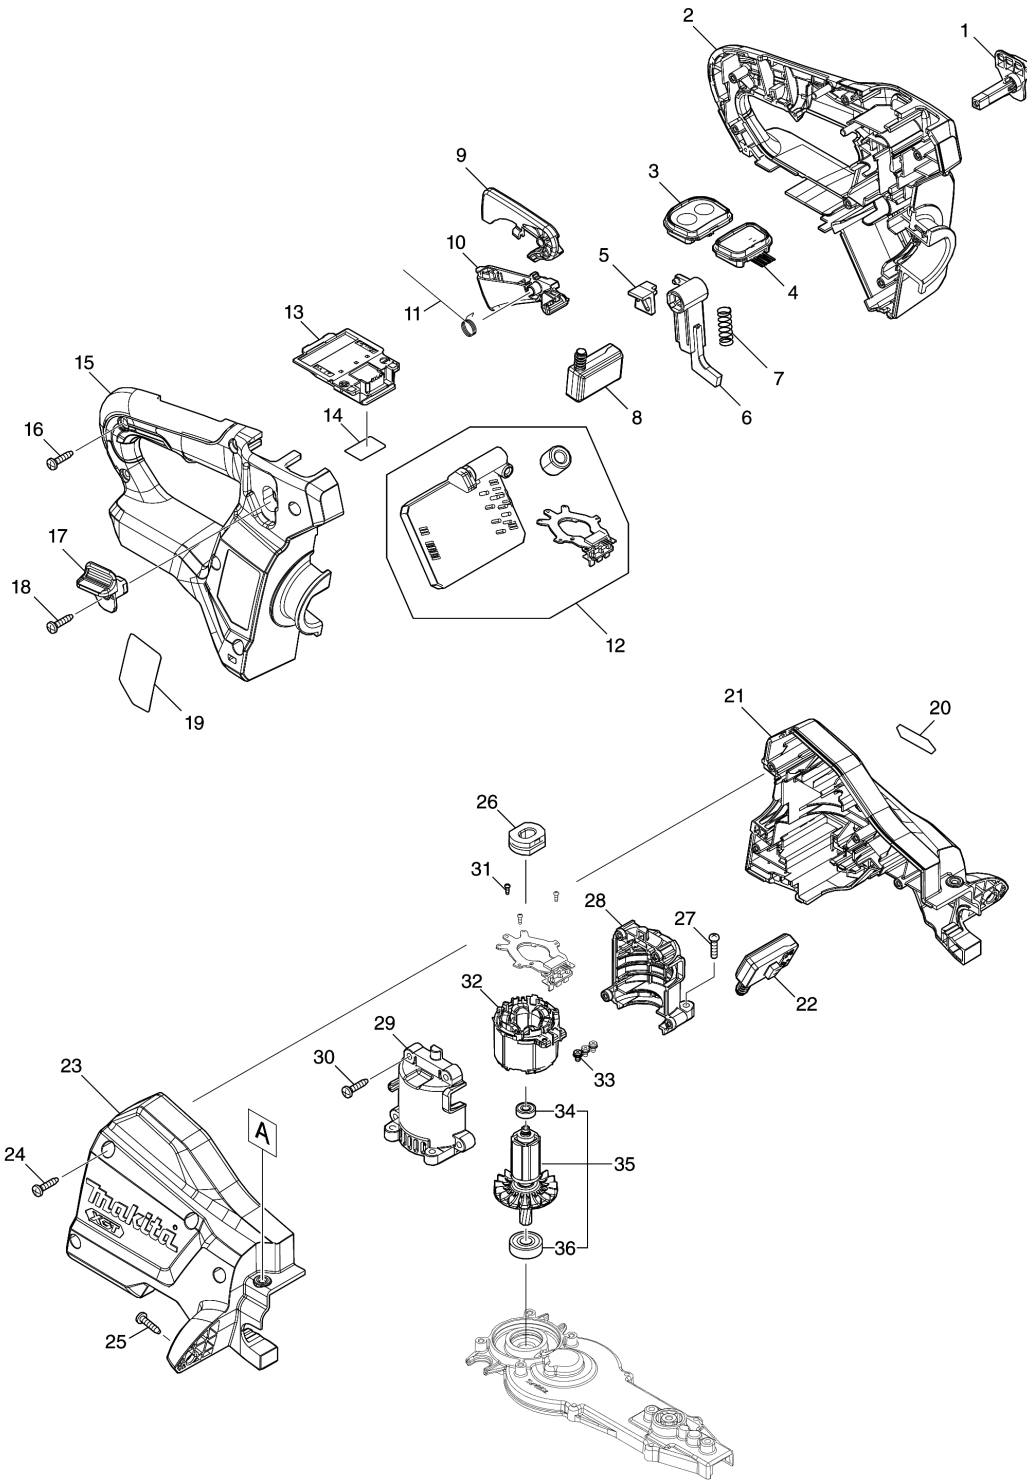

# Model No.UH008G 600MM CORDLESS HEDGE TRIMMER

## Model No.UH008G 600MM CORDLESS HEDGE TRIMMER

รายการ	รหัสอะไหล่	รายละเอียด	การ แลกเปลี่ยน	จำนวน	New/Old	ขาย	ซื้อ	ข้อความ
001	458406-0	LOCK LEVER L		1				
002	183T66-6	HANDLE SET		1				
C10	263005-3	RUBBER PIN 6		2				
C20	8034N8-3	CAUTION LABEL		1				
D10		INC. 15						
003	141D66-6	SWITCH CIRCUIT COMPLETE E		1				
C10	8034K3-2	SWITCH LABEL		1				
004	140W63-3	INDICATION CIRCUIT COMPLETE		1				
005	458570-7	SLIDER		1				
006	458405-2	LOCK ARM		1				
007	234204-4	COMPRESSION SPRING 8		1				
008	651083-9	SWITCH C3XA-1PSPM		1				
009	458403-6	LOCK OFF LEVER		1				
010	413792-6	SWITCH LEVER R		1				
011	232454-5	TORSION SPRING 10		1				
012	620E88-0	CONTROLLER		1				
C10	688163-8	LINE FILTER		1				
C20	688164-6	LINE FILTER		1				
013	632P64-8	TERMINAL UNIT		1				
014	811J55-8	UH008G SERIAL NO. LABEL		1				
015	183T66-6	HANDLE SET		1				
C10	263005-3	RUBBER PIN 6		2				
C20	8034N8-3	CAUTION LABEL		1				
D10		INC. 2						
016	266326-2	TAPPING SCREW 4X18		6				
017	458407-8	LOCK LEVER R		1				
018	266326-2	TAPPING SCREW 4X18		1				
019	811J50-8	UH008G NAME PLATE		1				
020	8025F3-0	XGT LOGO LABEL		1				
021	183S95-3	HOUSING SET		1				
C10	424344-8	DAMPER		4				
D10		INC. 23						
022	651083-9	SWITCH C3XA-1PSPM		1				
023	183S95-3	HOUSING SET		1				
C10	424344-8	DAMPER		4				
D10		INC. 21						
024	266326-2	TAPPING SCREW 4X18		4				
025	266326-2	TAPPING SCREW 4X18		2				
026	422261-6	RUBBER SLEEVE		1				
027	911128-8	P.H.SCREW M4X16 WITH WR		4				

Please order the parts with part number.

Print Date 24/8/2021