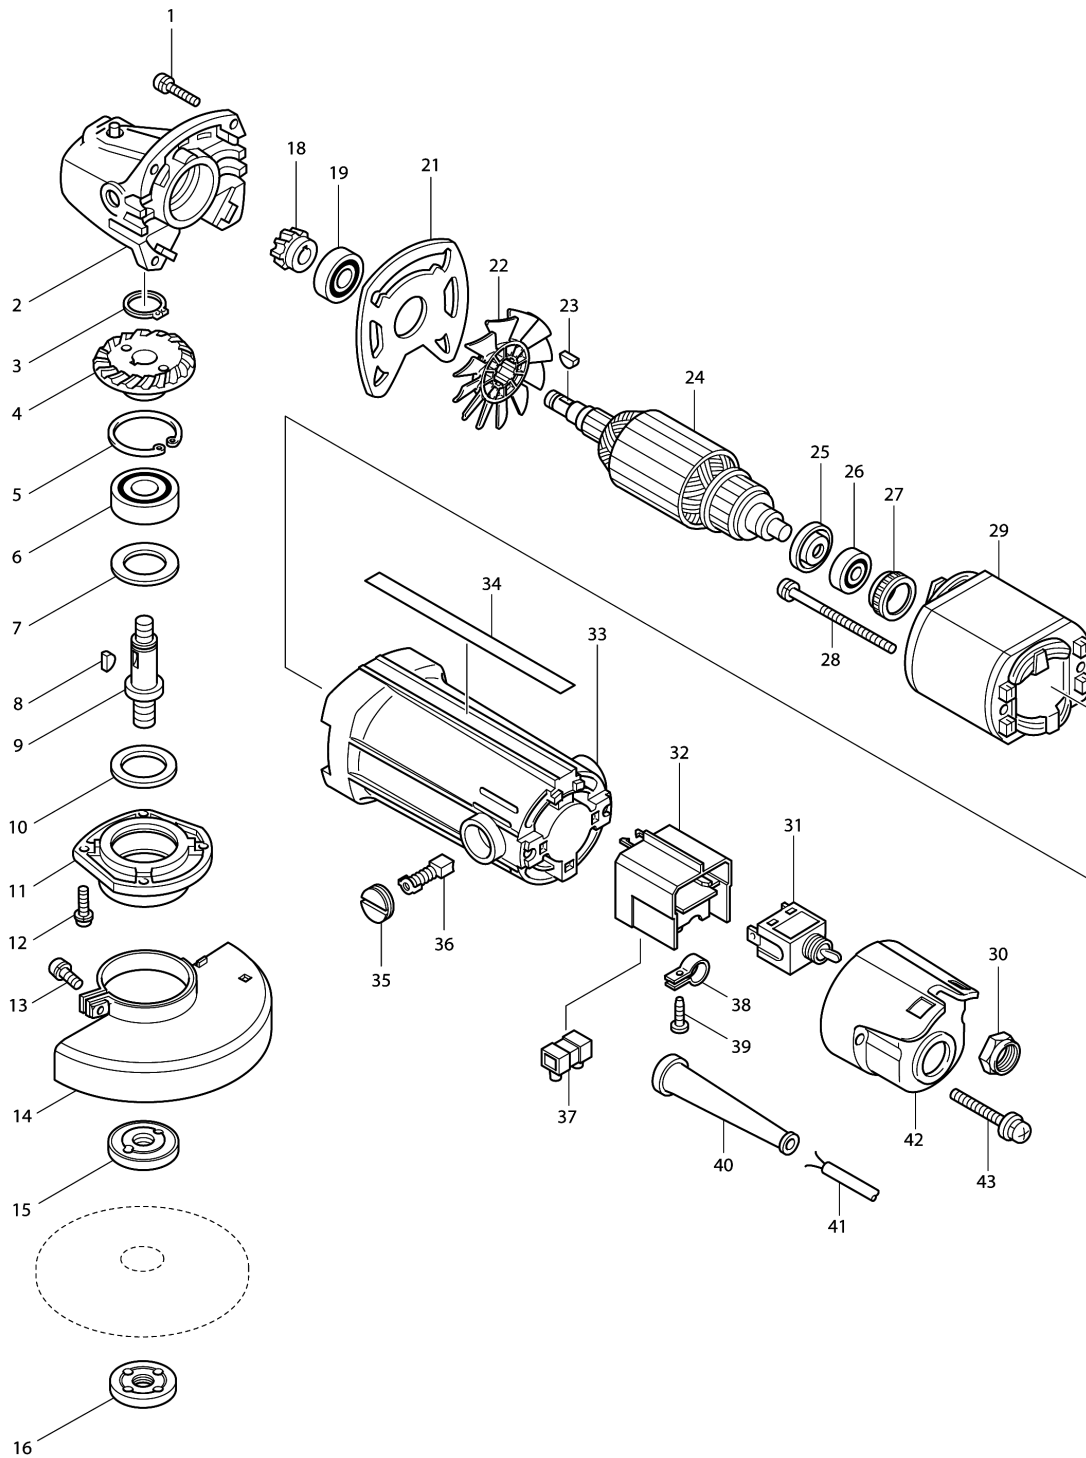

## Model No.9500NB DISC GRINDER 100MM

รายการ	รหัสอะไหล่	รายละเอียด	การ แลกเปลี่ยน	จำนวน	New/Old	ขาย	ซื้อ	ข้อความ
001	911136-9	PAN HEAD SCREW M4X20		4				
002	156448-5	GEAR HOUSING		1				
C10	212005-0	NEEDLE BEARING 810		1				
C20	231464-9	COMPRESSION SPRING 5		1				
C30	256616-1	PIN 5		1				
C40	263002-9	RUBBER PIN 4		1				
C50	343312-1	CUP		1				
003	961052-5	RETAINING RING S-12		1	*			
004	221319-6	SPIRAL BEVEL GEAR 35		1	*			
004-1	227424-7	SPIRAL BEVEL GEAR 35	X	1				
005	962151-6	RETAINING RING R-32		1				
006	211106-1	BALL BEARING 6201LLB		1				
007	253055-6	FLAT WASHER 12		1				
008	254002-0	WOODRUFF KEY 3		1	*			
009-1	324148-7	SPINDLE		1	*			
009-2	324246-7	SPINDLE	>	1				
010	443034-4	FELT RING 18		1				
011	312998-2	BEARING BOX		1				
012	911121-2	PAN HEAD SCREW M4X14		4				
013	911216-1	PAN HEAD SCREW M5X14		1	*			
013-1	251391-4	PAN HEAD SCREW M5X16	O	1				
014	133496-1	WHEEL COVER 100		1	*			
D10		INC. 13			*			
014-1	154755-0	WHEEL COVER COMPLETE	O	1				
D10		INC. 13						
015-1	224314-5	INNER FLANGE 30		1				
016-1	224559-5	LOCK NUT 10-30		1				
018	221318-8	SPIRAL BEVEL GEAR 14		1				
019	211088-7	BALL BEARING 6000DDW		1				
021	341398-9	PLATE		1				
022	240041-6	FAN 60		1				
023	254002-0	WOODRUFF KEY 3		1				
024A_	517368-2	ARMATURE ASS'Y 220V		1	*			
D10		INC. 25,26			*			
024A1	510049-7	ARMATURE ASS'Y 220V	<	1				
D10		INC. 22,25,26						
025	681636-0	INSULATION WASHER		1				
026	210017-7	BALL BEARING 607DDW		1				
027	421494-0	RUBBER RING 19		1				
028	911596-5	PAN HEAD SCREW M4X70		2				