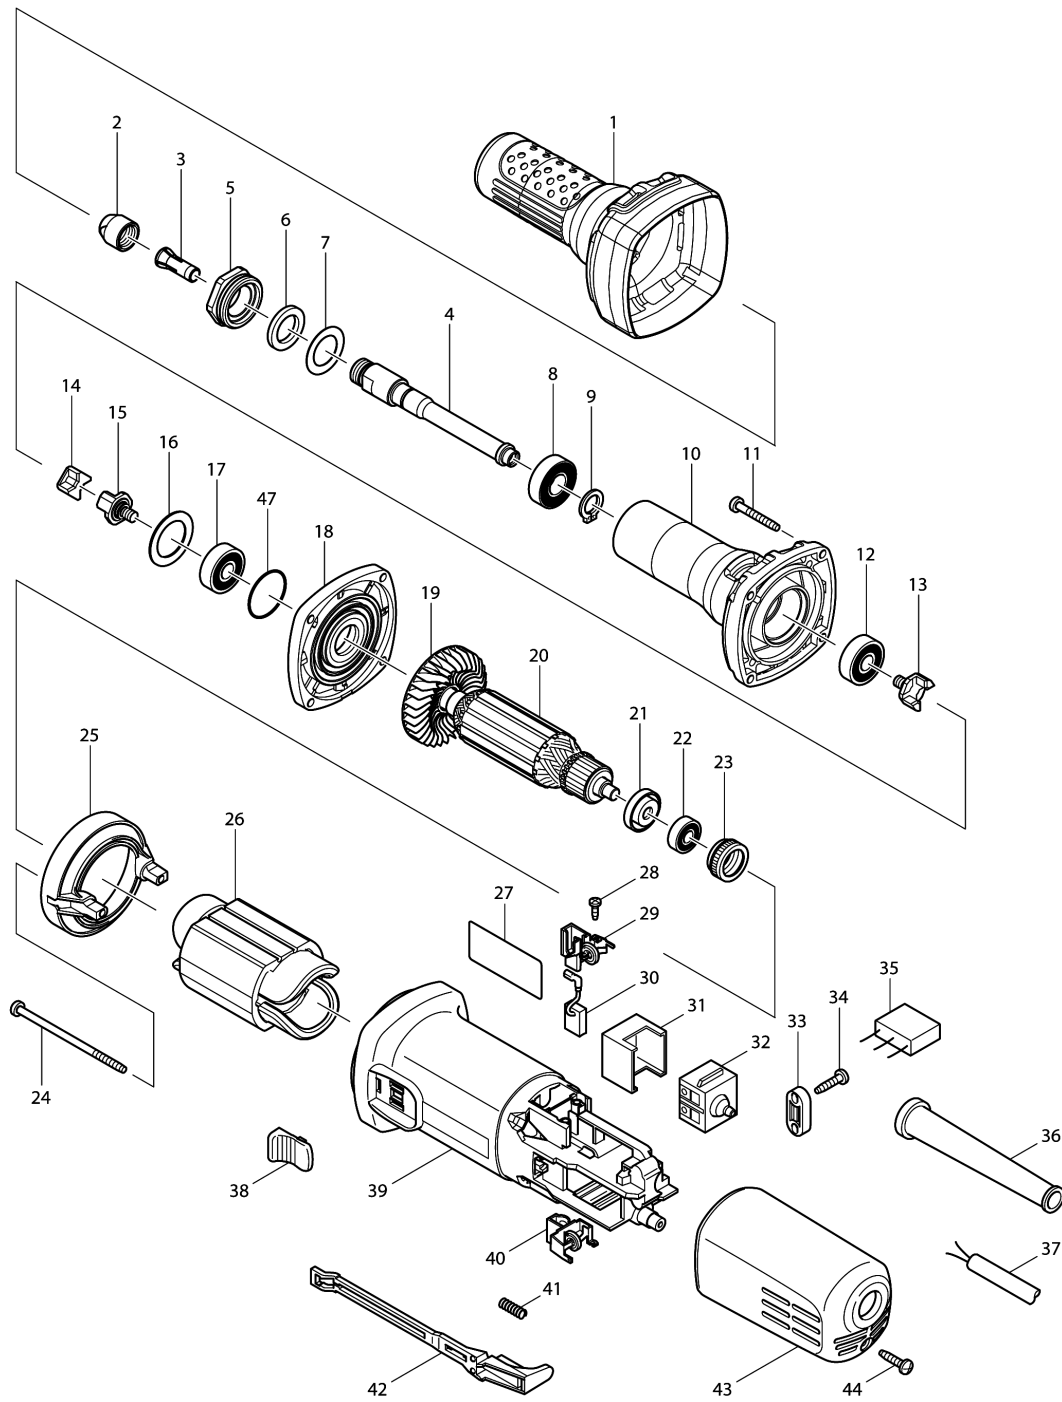

Model No.GD0601 DIE GRINDER