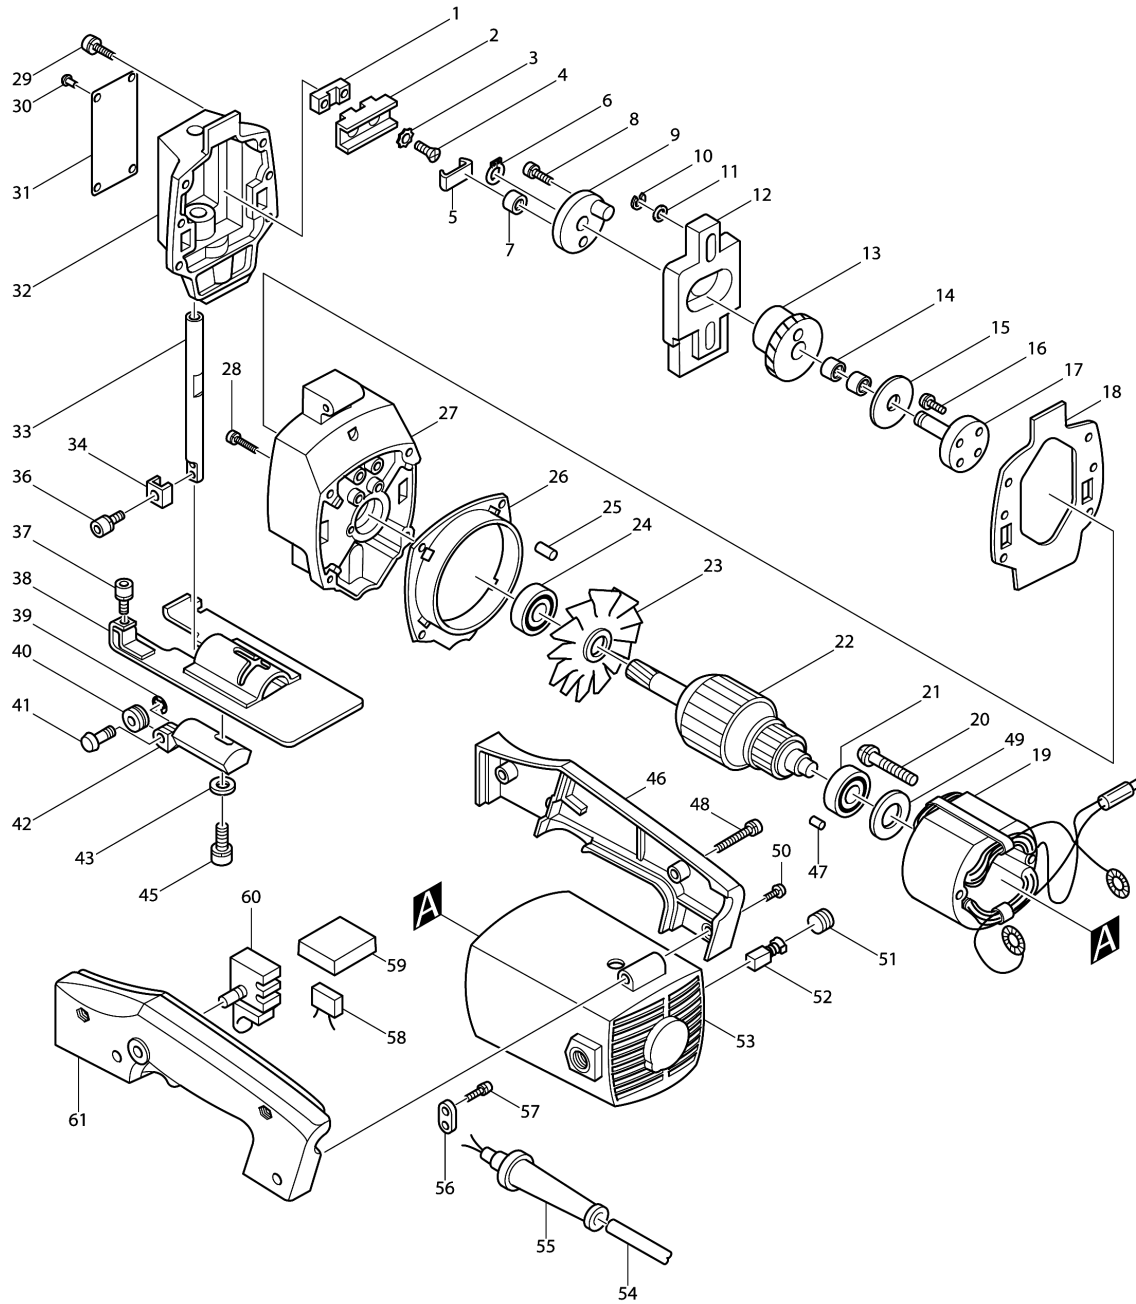

Model No.4300BV JIG SAW

Model No.4300BV JIG SAW

รายการ	รหัสอะไหล่	รายละเอียด	การ แลกเปลี่ยน	จำนวน	New/Old	ขาย	ซื้อ	ข้อความ
001	335018-5	SLIDER SUPPORT		1				
002	334018-2	SLIDER		1				
003	943052-7	TOOTHED LOCK WASHER 4		2				
004-1	251387-5	+ COUNTERSUNK HEAD SCREW M4X12		2				
005	342483-1	SLIDER PLATE		1				
006	961004-6	RETAINING RING S-8		1				
007-1	212049-0	NEEDLE BEARING 607		1				
008	911221-8	PAN HEAD SCREW M5X16		2				
009	163021-4	CRANK		1				
010	961018-5	STOP RING E-5		2				
011	253077-6	FLAT WASHER 6		2				
012	313014-3	BALANCE PLATE		1				
013	221160-7	HELICAL GEAR 51		1				
014	212005-0	NEEDLE BEARING 810		2				
015	253076-8	FLAT WASHER 8		1				
016	911116-5	PAN HEAD SCREW M4X12		4				
017	323221-0	GEAR SHAFT		1				
018-1	442082-0	PACKING		1				
019C_	522015-2	FIELD ASS'Y 220V		1				
C10	654018-9	RING TERMINAL		2				
C20	654501-6	CONNECTOR P-1.25		2				
020-2	911666-0	PAN HEAD SCREW M5X45		2				
021-1	211033-2	BALL BEARING 608LB		1				
022C_	512065-5	ARMATURE ASS'Y 220V		1	*			
D10		INC. 21,23,24			*			
022C1	512065-5	ARMATURE ASS'Y 220V	O	1				
D10		INC. 21,23,24,62						
023-1	241518-4	FAN 68		1				
024-1	211033-2	BALL BEARING 608LB		1				
025	263002-9	RUBBER PIN 4		1				
026	343087-2	BAFFLE PLATE		1				
027-2	157406-4	GEAR HOUSING COMPLETE		1				
C10	325126-0	GUIDE PIN		2				
C20	951051-5	SPRING PIN 3-8		2				
D10		INC. 25						
028	911146-6	PAN HEAD SCREW M4X25		4				
029	911136-9	PAN HEAD SCREW M4X20		4	*			
029-1	911138-5	PAN HEAD SCREW M4X20	<	4				
030	953106-2	RIVET 0-5		4	*			
031	815062-3	NAME PLATE 4300BV		1	*			