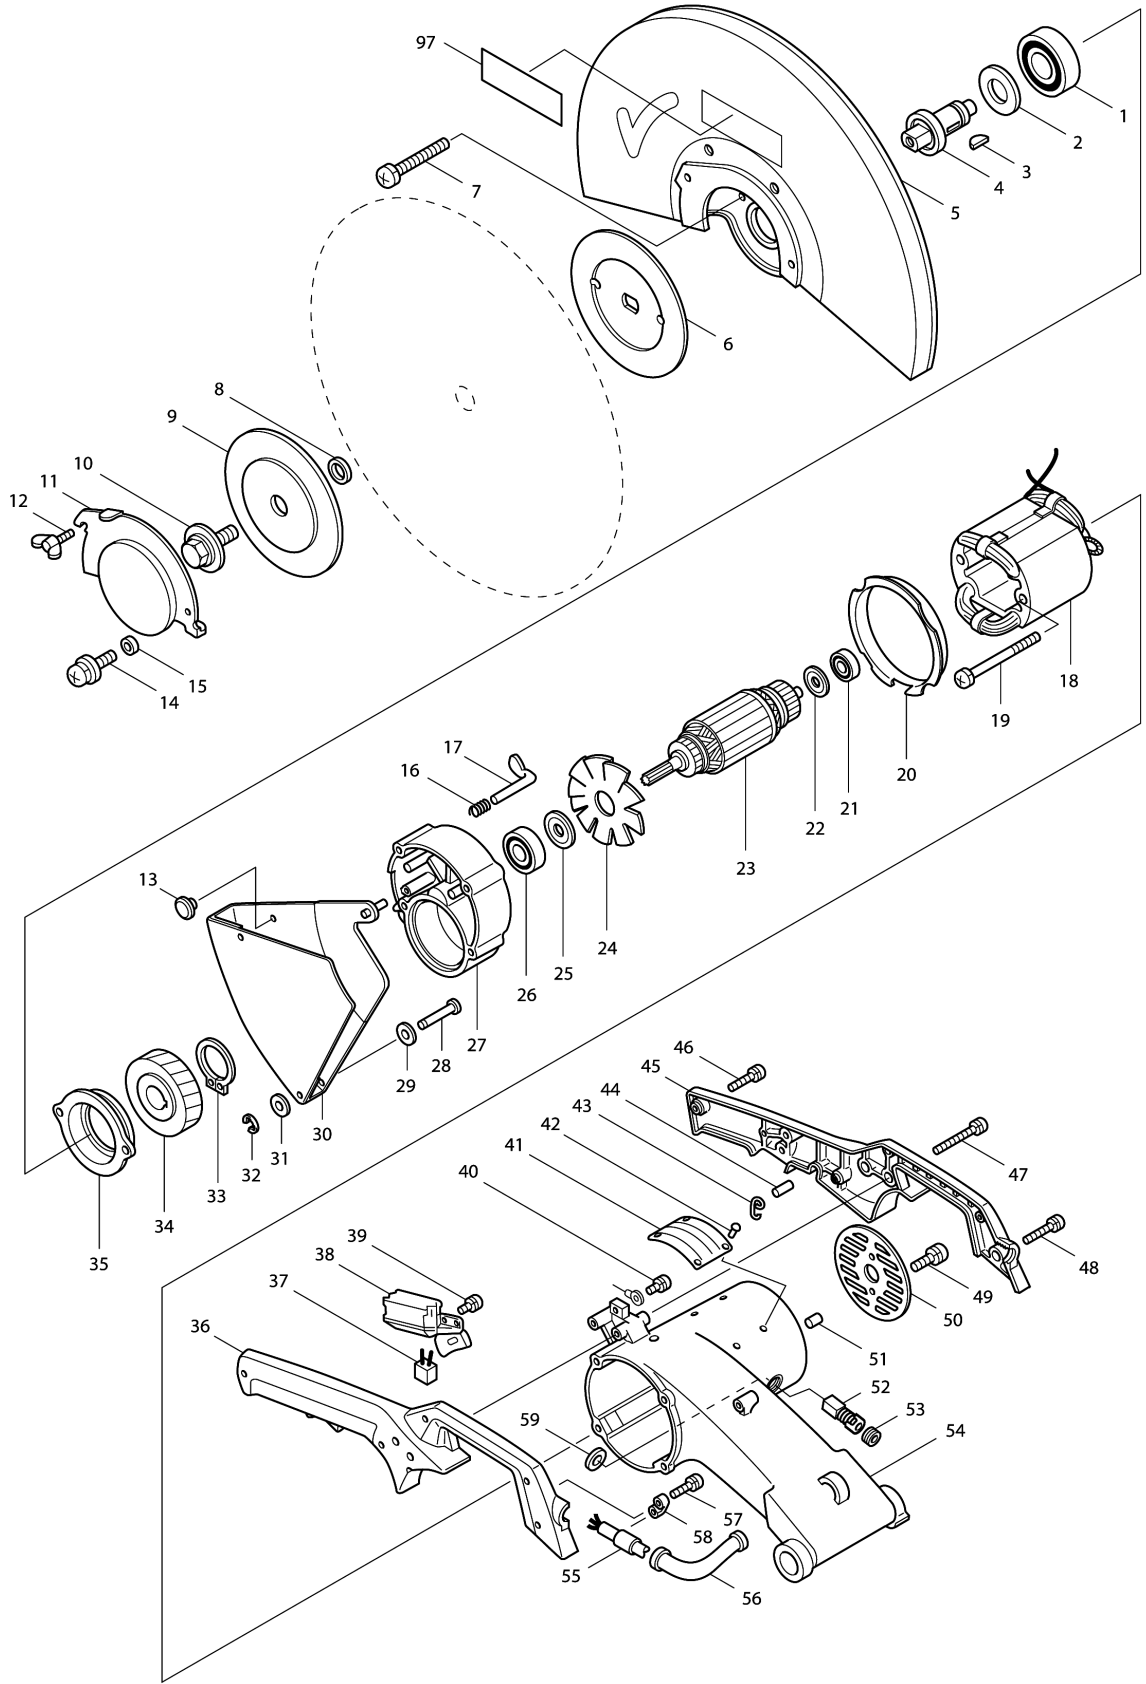

Model No.2416S CUT-OFF 405MM