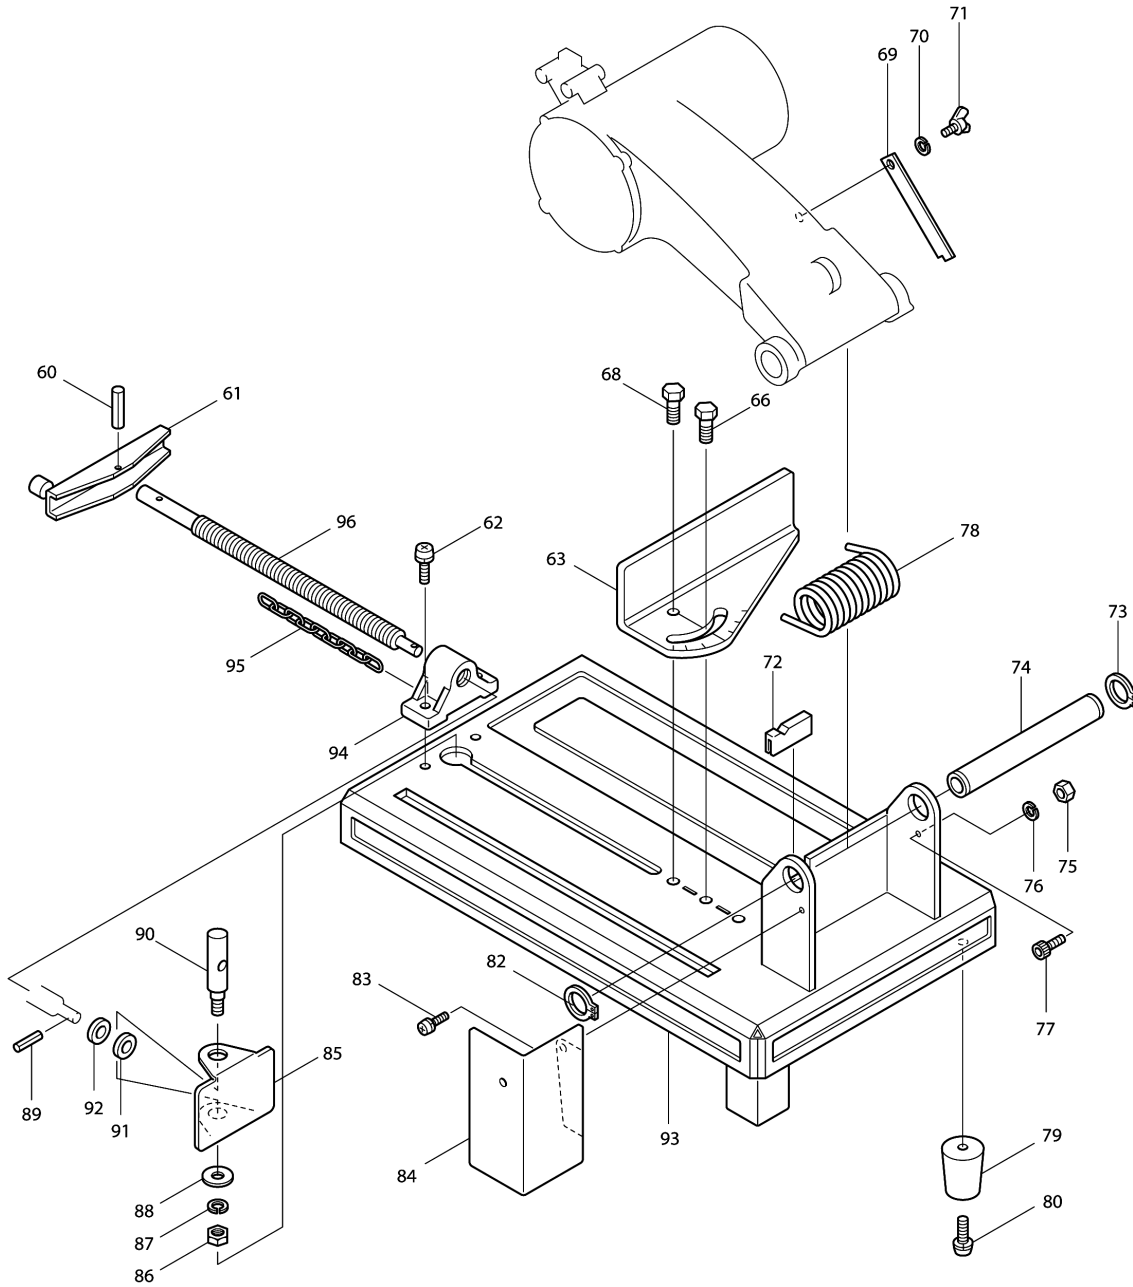

Model No.2416S CUT-OFF 405MM