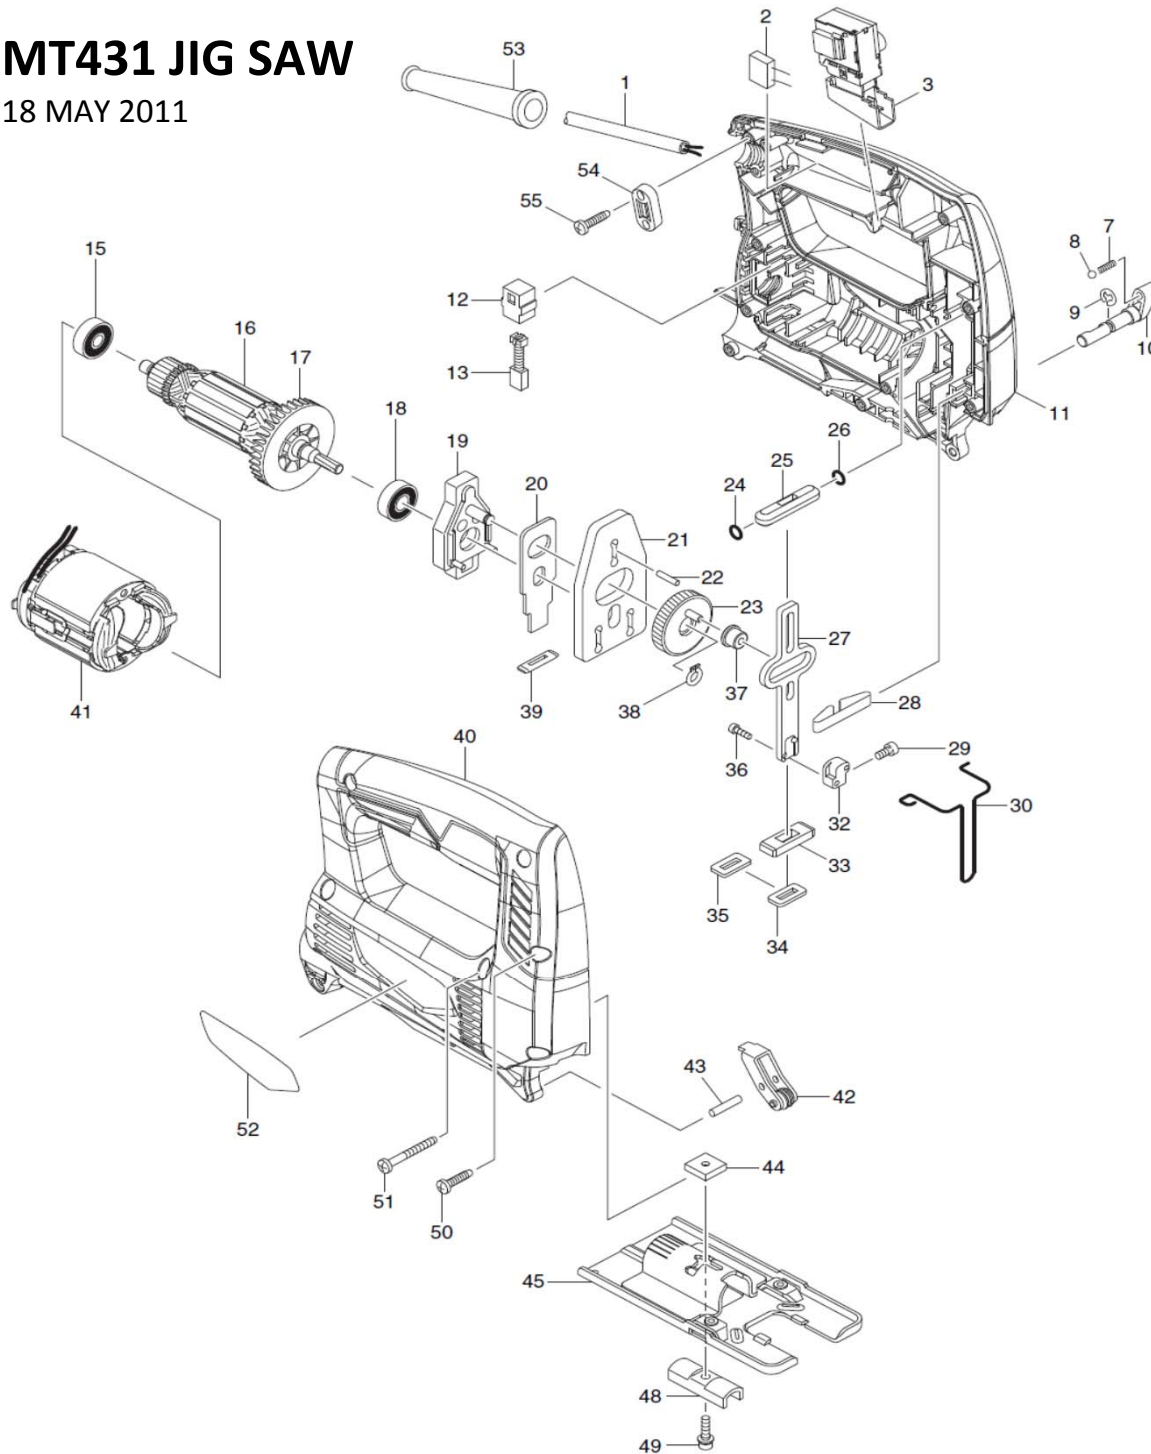

MT431 JIG SAW

18 MAY 2011

NO.	PARTS NO.	DESCRIPTION	ราคาตั้ง (บาท)
001	691284-7	POWER SUPPLY CORD 0.75-2-2.0	290
003	650633-7	SWITCH DGQ-1104H-03	670
007	233151-6	COMPRESSION SPRING 4	80
008	216008-6	STEEL BALL 4	20
009	961011-9	STOP RING E-4	20
010	272267-2	LEVER 19	160
011	263002-9	RUBBER PIN 4	30
011	188933-0	HOUSING SET	940
012	643552-4	BRUSH HOLDER 5-8	100
013	B-80254	CARBON BRUSH SET CB-64A	
015	210030-5	BALL BEARING 627ZZ	150
016	510187-5	ARMATURE ASSEMBLY 220V	
017	241881-5	FAN 52	190
018	210044-4	BALL BEARING 608DDW	130
019	152600-3	BEARING CASE COMPLETE	590
020	344683-9	PUSH PLATE	190
021	344614-8	BALANCE PLATE	360
022	256254-9	PIN 3	30
023	153260-4	GEAR COMPLETE	960
024	213038-8	O RING 5	20
025	313082-6	SLIDER GUIDE	130
026	213038-8	O RING 5	20
027	344613-0	SLIDER	410
028	232183-0	LEAF SPRING	110
029	922107-1	HEX. SOCKET HEAD BOLT M4X8	30
030	323748-0	SAFETY WIRE	120
032	313140-8	BLADE CLAMP	260
033	313086-8	SLIDER SUPPORT	80
034	423307-1	POLY URETANE SPONGE SEAL	60
035	344686-3	SEAL PLATE	80
036	266177-3	HEX. SOCKET HEAD BOLT M3X10	30
037	257683-9	COLLAR SLEEVE	110
038	961002-0	RETAINING RING S-6	20
039	416703-0	DUST SEAL	90
040	263002-9	RUBBER PIN 4	30
040	188933-0	HOUSING SET	940
041	633733-8	FIELD 220-240V	
042	158392-2	RETAINER COMPLETE	200
043	256117-9	PIN 4	70
044	343540-8	HOLDER	120
045	163397-9	BASE	400
048	344685-5	CLAMP COMPLETE	90
049	922128-3	HEX. SOCKET HEAD BOLT M4X16	30
050	265995-6	TAPPING SCREW 4X18	40
051	266351-3	TAPPING SCREW 4X35	30
052	868084-2	MT431 NAME PLATE	
053	682569-2	CORD GUARD 8-85	110
054	687124-5	STRAIN RELIEF	70
055	265995-6	TAPPING SCREW 4X18	40
A01	783201-2	HEX. WRENCH 3	50
A02	A-85628	JIGSAW BLADE NO.B10	520