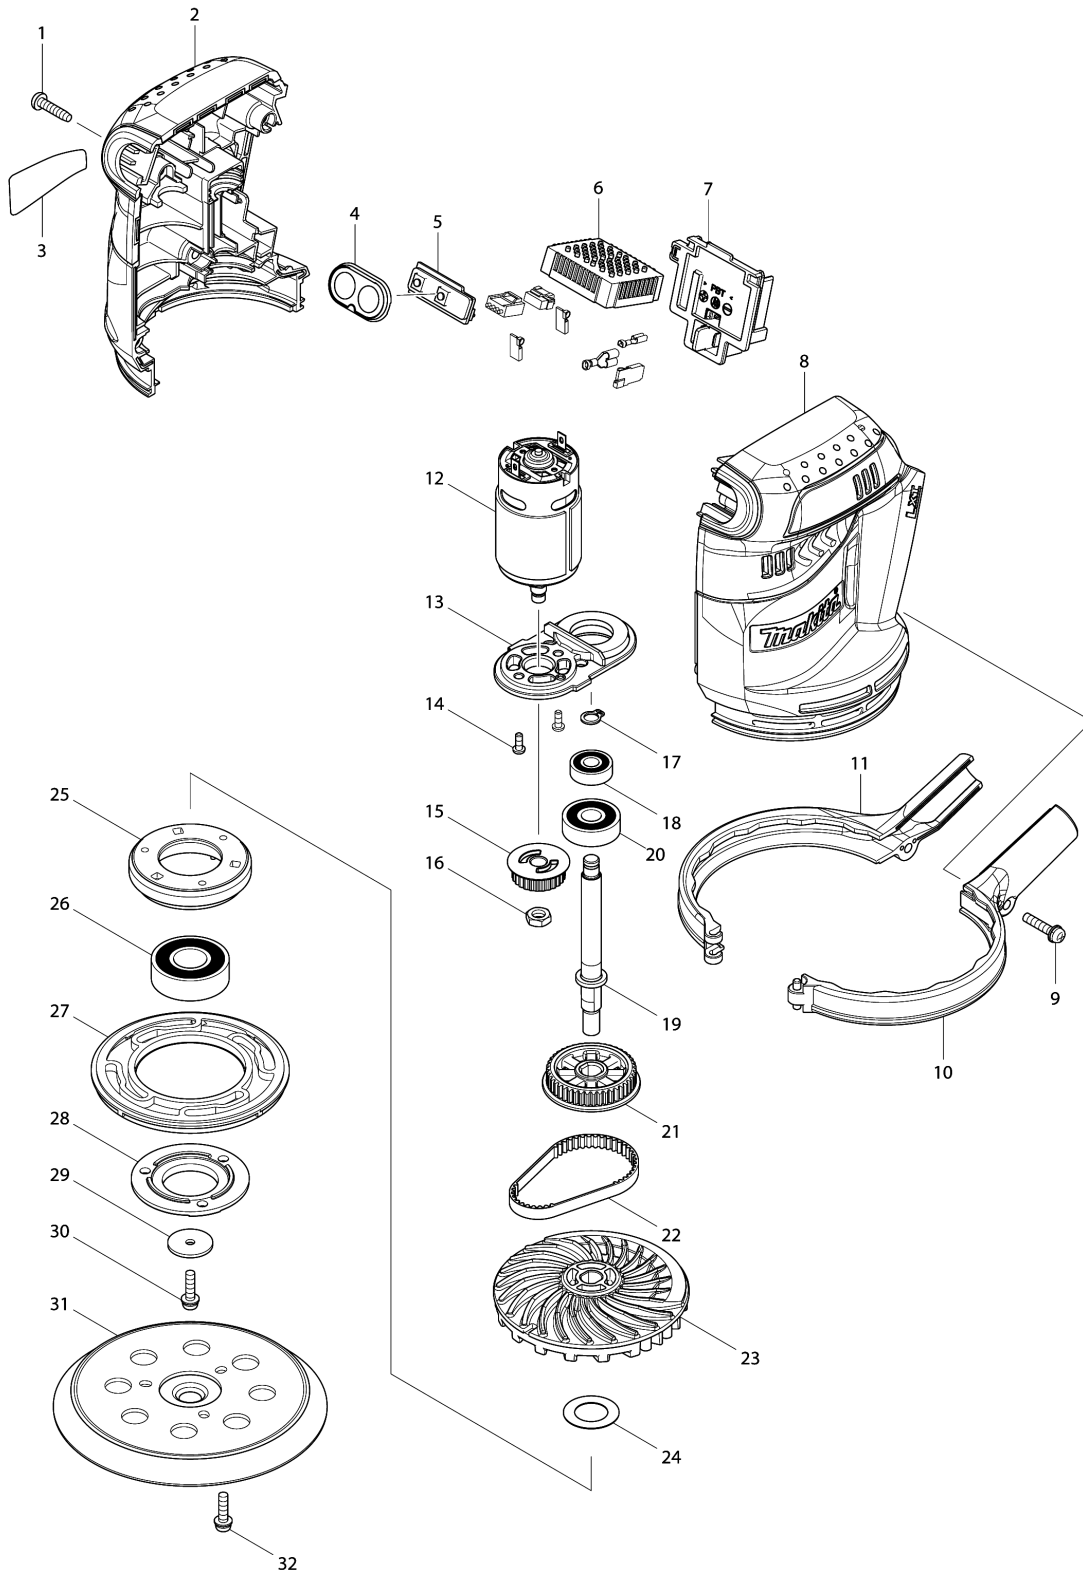

Model No.DBO180 125MM CRDLS RNDM ORBIT SANDER

Model No.DBO180 125MM CRDLS RNDM ORBIT SANDER

รายการ	รหัสอะไหล่	รายละเอียด	การ แลกเปลี่ยน	จำนวน	New/Old	ขาย	ซื้อ	ข้อความ
001	265995-6	TAPPING SCREW 4X18		5				
002	187423-0	HOUSING SET		1				
C10	263005-3	RUBBER PIN 6		2				
D10		INC. 8						
003	815F52-2	DBO180 NAME PLATE		1				
004	141419-5	SWITCH PLATE COMPLETE		1				
005	620115-3	SWITCH UNIT		1				
006	638789-6	CONTROLLER UNIT		1	*			
006-1	632M22-6	CONTROLLER UNIT	<	1				
007	644808-8	TERMINAL		1				
008	187423-0	HOUSING SET		1				
C10	263005-3	RUBBER PIN 6		2				
D10		INC. 2						
009	911138-5	P.H.SCREW M4X20 WITH WR		1				
010	187360-8	SKIRT SET		1				
D10		INC. 11						
011	187360-8	SKIRT SET		1				
D10		INC. 10						
012	629952-2	DC MOTOR		1				
013	453632-6	MOTOR BRACKET		1				
014	265199-0	+ PAN HEAD SCREW M3X8		2				
015	222175-7	PULLEY 7.5-24.1		1				
016	931303-0	HEX. NUT M6		1				
017	961003-8	RETAINING RING S-7		1				
018	210062-2	BALL BEARING 607ZZ		1				
019	326168-7	SPINDLE		1				
020	211092-6	BALL BEARING 629DDW		1				
021	222176-5	PULLEY 7.5-40.3		1				
022	225095-4	SYNCHRO BELT 6-174		1				
023	240136-5	FAN 88		1				
024	267164-5	FLAT WASHER 15		1				
025	318304-9	BEARING BOX		1				
026	211228-7	BALL BEARING 6202DDW		1				
027	424131-5	BRAKE RING		1				
028	318303-1	BEARING BOX COVER		1				
029	253739-6	FLAT WASHER 4		1				
030	911128-8	P.H.SCREW M4X16 WITH WR		1				
031	743081-8	PAD 123		1				
032	911128-8	P.H.SCREW M4X16 WITH WR		3				
A01	135246-0	DUST BOX ASSEMBLY		1				

Please order the parts with part number.

Print Date 24/8/2021

Model No.DBO180 125MM CRDLS RNDM ORBIT SANDER

รายการ	รหัสอะไหล่	รายละเอียด	การ แลกเปลี่ยน	จำนวน	New/Old	ขาย	ซื้อ	ข้อความ
D10		INC. A02-A05						
A02	450770-5	DUST BOX		1				
A03	450769-0	DUST NOZZLE		1				
A04	424144-6	RUBBER SLEEVE		1				
A05	232246-2	LEAF SPRING		2				
A06	194746-9	PAPER DUST BAG SET		1				
A07	794544-7	ABRASIVE DISC 125 #120		1				

Please order the parts with part number.

Print Date 24/8/2021