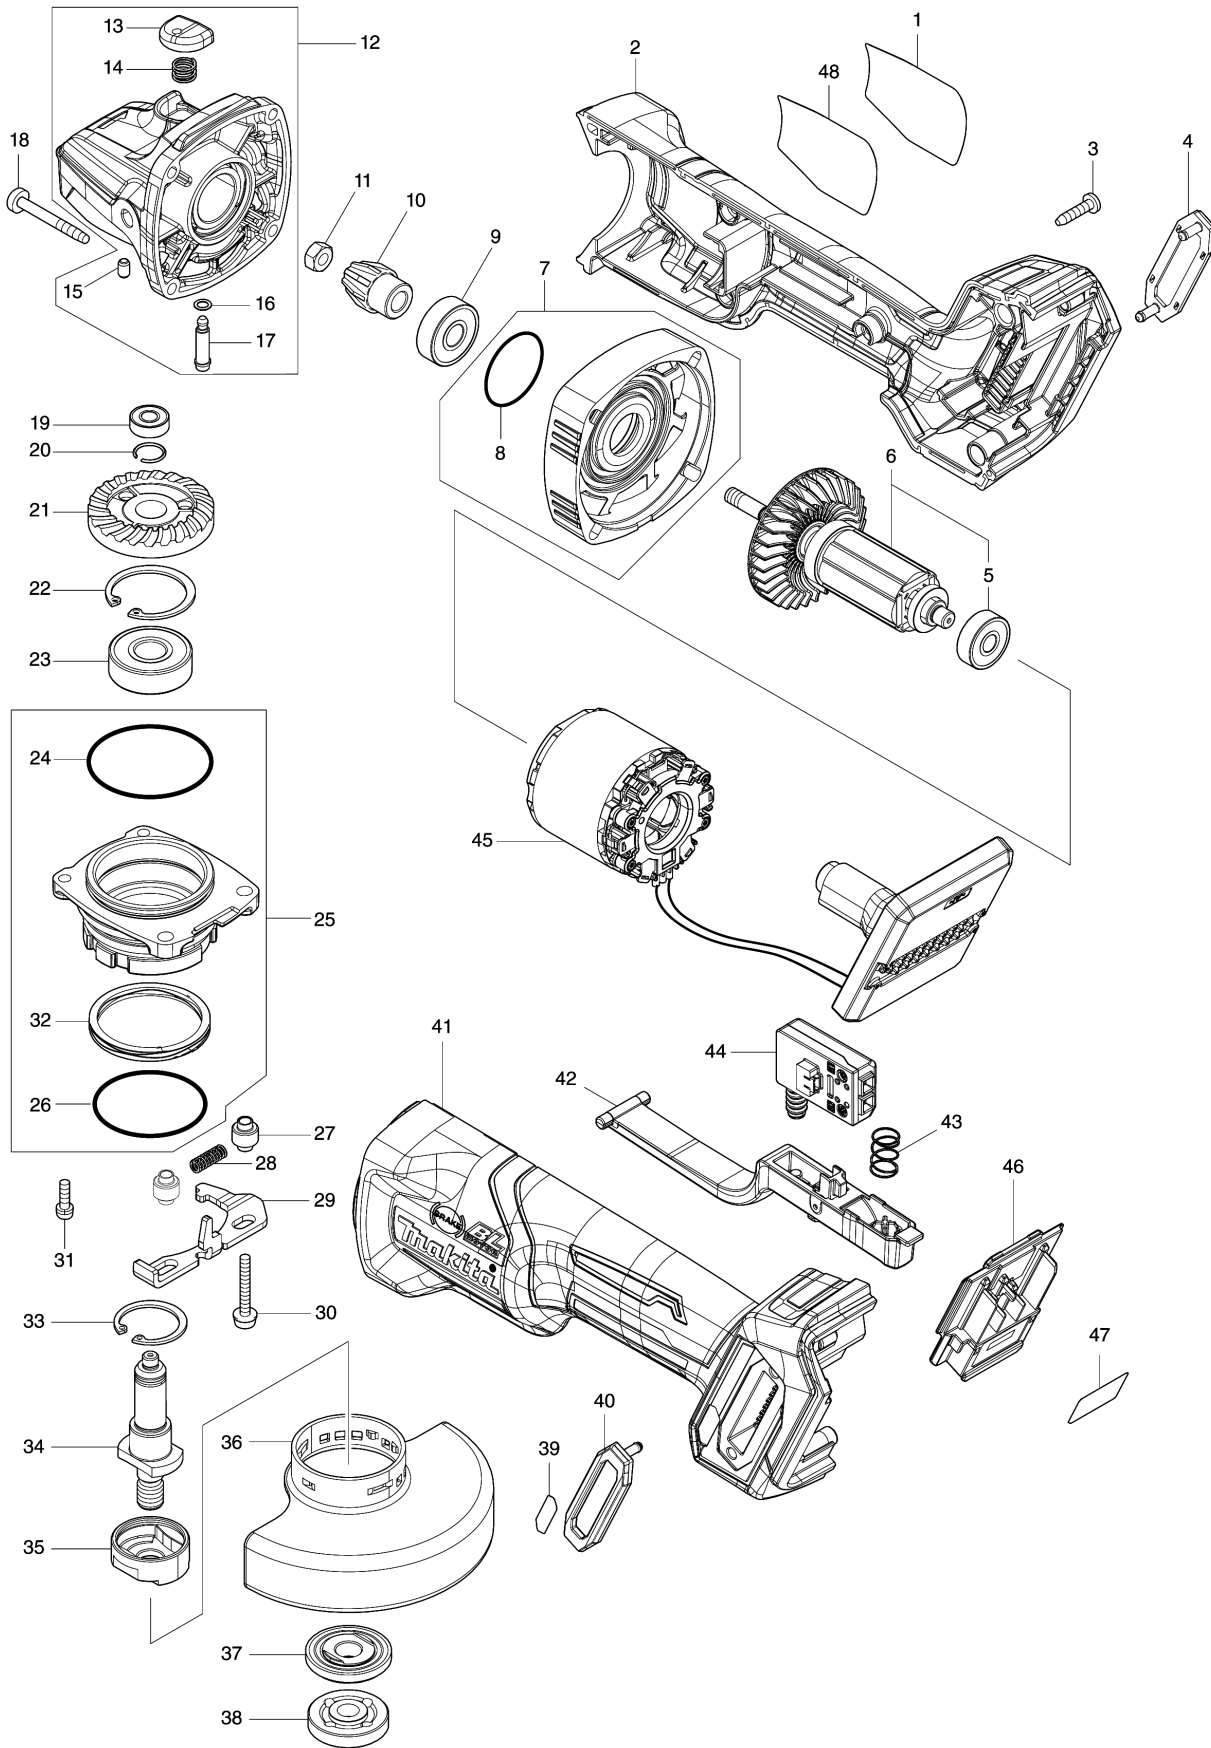

Model No.GA011G 100MM CORDLESS ANGLE GRINDER

Model No.GA011G 100MM CORDLESS ANGLE GRINDER

รายการ	รหัสอะไหล่	รายละเอียด	การ แลกเปลี่ยน	จำนวน	New/Old	ขาย	ซื้อ	ข้อความ
001	8008U5-3	CLEAR LABEL		1				
002	183P29-8	MOTOR HOUSING SET		1				
C10	263005-3	RUBBER PIN 6		2				
D10		INC. 41						
003	266326-2	TAPPING SCREW 4X18		5				
004	422563-0	DUST COVER		1				
005	210023-2	BALL BEARING 627DDW		1				
006	519595-7	ROTOR ASS'Y		1				
D10		INC. 5						
007	136190-4	GEAR HOUSING COVER ASS'Y		1				
D10		INC. 8						
008	213445-5	O-RING 26		1				
009	210042-8	BALL BEARING 629LLB		1				
010	226976-5	SPIRAL BEVEL GEAR 10		1				
011	252186-8	HEX. NUT M6		1				
012	136198-8	GEAR HOUSING ASS'Y		1				
D10		INC. 13-17						
013	412234-7	PIN CAP		1				
014	233072-2	COMPRESSION SPRING 8		1				
015	263002-9	RUBBER PIN 4		1				
016	213960-9	O RING 5		1				
017	256546-6	SHOULDER PIN 4		1				
018	266048-4	TAPPING SCREW 4X40		4				
019	210006-2	BALL BEARING 696ZZ		1				
020	233950-6	RING SPRING 11		1				
021	226862-0	SPIRAL BEVEL GEAR 37		1				
022	962151-6	RETAINING RING R-32		1				
023	211129-9	BALL BEARING 6201DDW		1				
024	213622-9	O RING 45		1				
025	136262-5	BEARING BOX ASS'Y		1				
D10		INC. 24,26,32						
026	213510-0	O RING 36		1				
027	327322-6	SLEEVE 4		2				
028	232490-1	COMPRESSION SPRING 4		1				
029	347641-4	LEVER B		1				
030	911159-7	PAN HEAD SCREW M4X30		2				
031	911138-5	P.H.SCREW M4X20 WITH WR		2				
032	232542-8	SCROW WAVE SPRING 41		1				
033	962105-3	RETAINING RING R-26		1				
034	326669-5	SPINDLE		1				