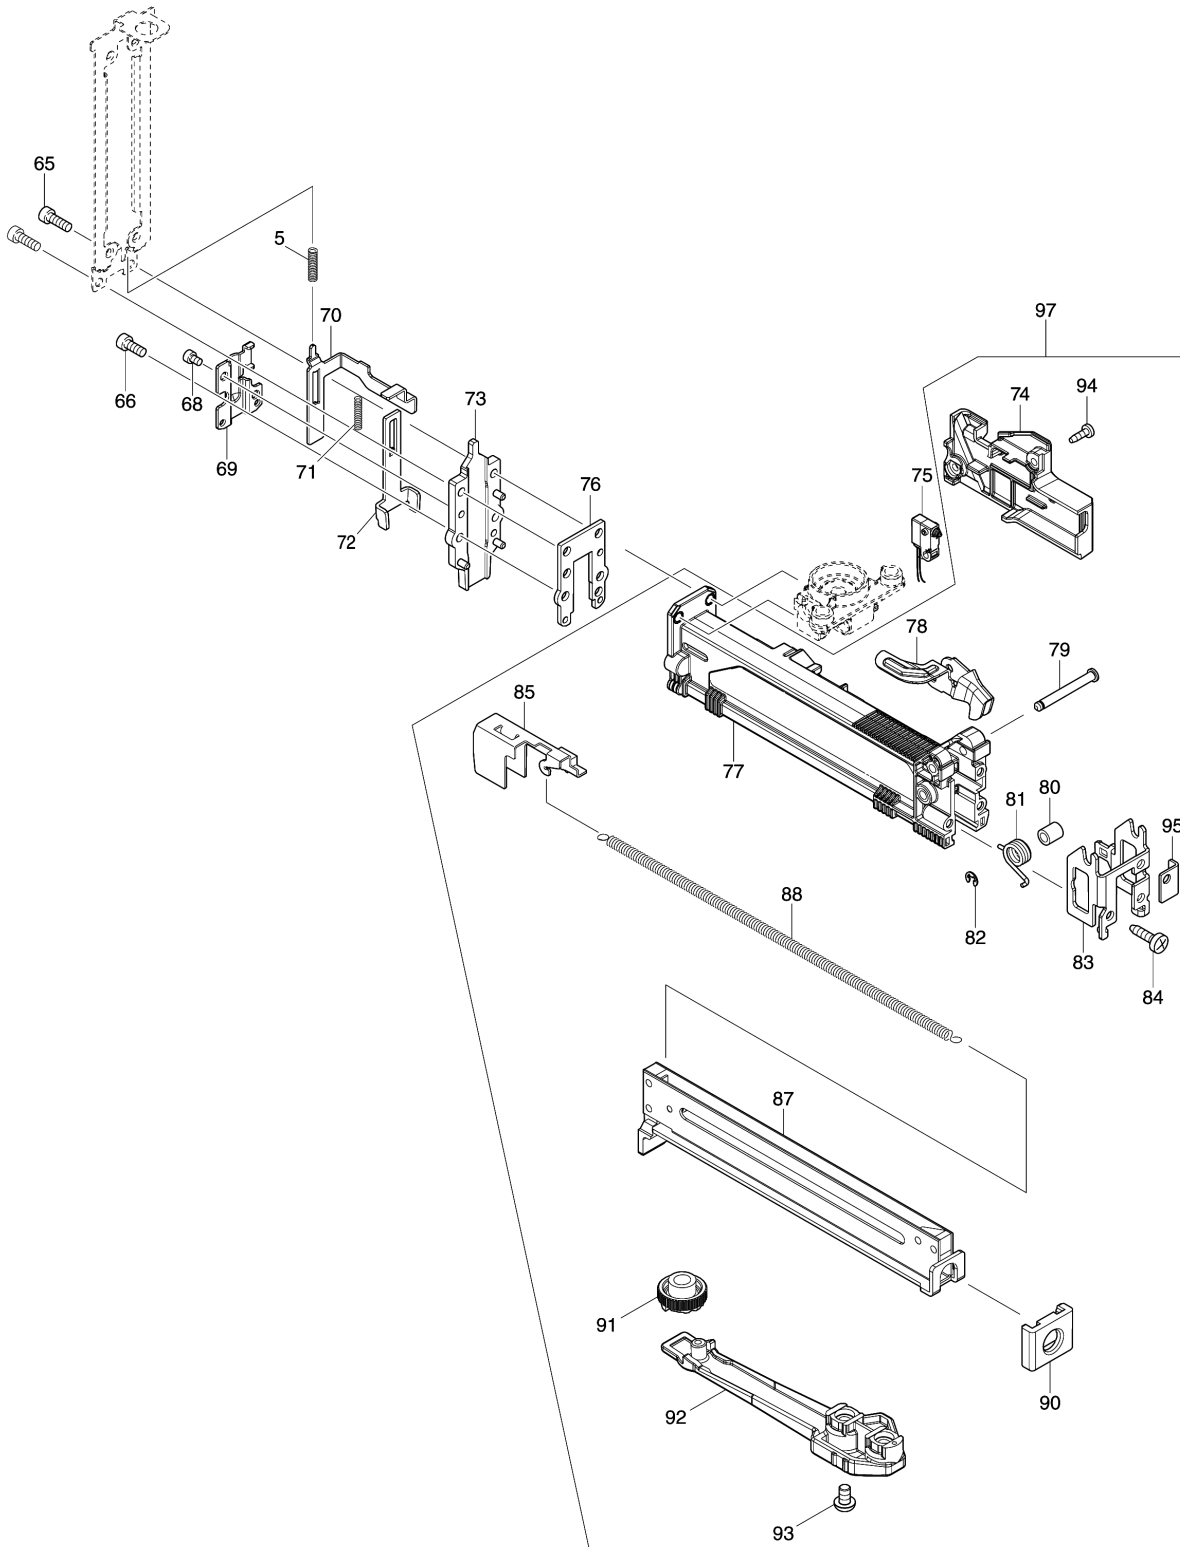

Model No.DST121 CORDLESS STAPLER

Model No.DST121 CORDLESS STAPLER

Model No.DST121 CORDLESS STAPLER

รายการ	รหัสอะไหล่	รายละเอียด	การ แลกเปลี่ยน	จำนวน	New/Old	ขาย	ซื้อ	ข้อความ
001	183N96-1	HOUSING SET		1				
C10	263005-3	RUBBER PIN 6		2				
C20	252126-6	HEX. LOCK NUT M4-7		2				
C30	931102-0	HEX. NUT M4		1				
D10		INC. 18						
002	857E80-5	DST121 NAME PLATE		1				
003	911173-3	PAN HEAD SCREW M4X45		1				
005	232608-4	COMPRESSION SPRING 4		1				
006	266130-9	TAPPING SCREW BIND PT 3X16		8				
007	911113-1	PAN HEAD SCREW M4X10 WITH WR		2				
008	620507-6	LED CIRCUIT		1				
009	632P85-0	CONTROLLER UNIT		1				
010	643874-2	TERMINAL		1				
011	857E83-9	DST121 SERIAL NO. LABEL		1				
012	632G60-2	SWITCH UNIT		1				
013	456799-9	TRIGGER LOCK		1				
014	651910-0	SWITCH D2VW-01-3HS		1				
015	232370-1	COMPRESSION SPRING 5		1				
016	457386-7	TRIGGER		1	*			
016-1	412772-9	TRIGGER	<	1				
017	632K06-2	SWITCH UNIT		1				
018	183N96-1	HOUSING SET		1				
C10	263005-3	RUBBER PIN 6		2				
C20	252126-6	HEX. LOCK NUT M4-7		2				
C30	931102-0	HEX. NUT M4		1				
D10		INC. 1						
019	915101-0	BINDING HEAD SCREW M4X6		4				
020	412495-9	FRONT COVER		1				
021	347528-0	UPPER PLATE		1				
022	256882-0	FLAT FILLISTER HD. PIN 4		1				
023	347715-1	DRIVER		1				
024	347683-8	RAIL		1				
025	310924-5	COUNTER WEIGHT A		2	*			
025-1	313421-0	COUNTER WEIGHT A	<	2				
026	310925-3	COUNTER WEIGHT B		2				
027	251566-5	H.S.H BOLT M4X6 WITH W		2				
028	347146-4	PINION GUIDE		2				
029	457390-6	COUNTER WEIGHT HOLDER		4				
030	136104-3	SPUR GEAR ASSEMBLY		2				
032	326902-5	PINION SHAFT		2				