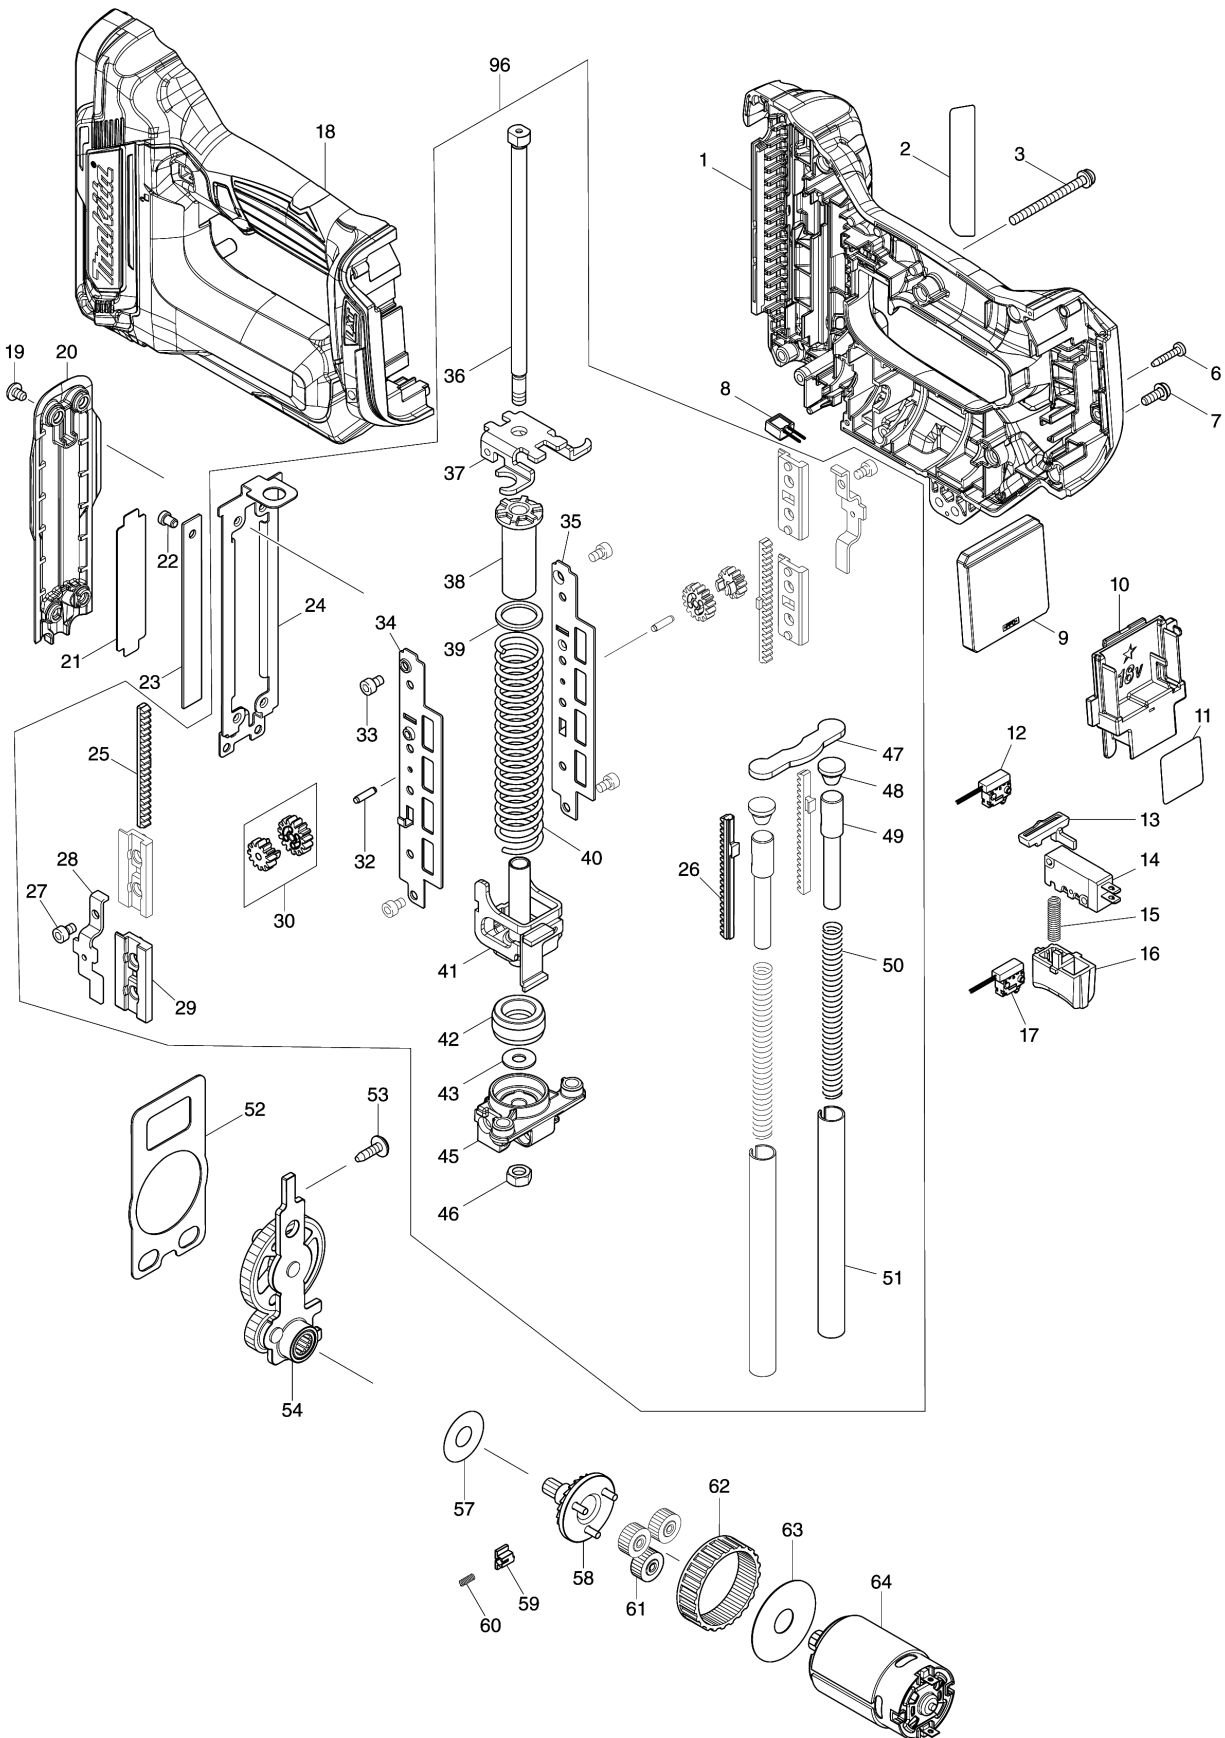

Model No.DST121 CORDLESS STAPLER

Model No.DST121 CORDLESS STAPLER

Model No.DST121 CORDLESS STAPLER

รายการ	รหัสอะไหล่	รายละเอียด	การ แลกเปลี่ยน	จำนวน	New/Old	ขาย	ซื้อ	ข้อความ
001	183N96-1	HOUSING SET		1				
C10	263005-3	RUBBER PIN 6		2				
C20	252126-6	HEX. LOCK NUT M4-7		2				
C30	931102-0	HEX. NUT M4		1				
D10		INC. 18						
002	857E80-5	DST121 NAME PLATE		1				
003	911173-3	PAN HEAD SCREW M4X45		1				
005	232608-4	COMPRESSION SPRING 4		1				
006	266130-9	TAPPING SCREW BIND PT 3X16		8				
007	911113-1	PAN HEAD SCREW M4X10 WITH WR		2				
008	620507-6	LED CIRCUIT		1				
009	632P85-0	CONTROLLER UNIT		1				
010	643874-2	TERMINAL		1				
011	857E83-9	DST121 SERIAL NO. LABEL		1				
012	632G60-2	SWITCH UNIT		1				
013	456799-9	TRIGGER LOCK		1				
014	651910-0	SWITCH D2VW-01-3HS		1				
015	232370-1	COMPRESSION SPRING 5		1				
016	457386-7	TRIGGER		1	*			
016-1	412772-9	TRIGGER	<	1				
017	632K06-2	SWITCH UNIT		1				
018	183N96-1	HOUSING SET		1				
C10	263005-3	RUBBER PIN 6		2				
C20	252126-6	HEX. LOCK NUT M4-7		2				
C30	931102-0	HEX. NUT M4		1				
D10		INC. 1						
019	915101-0	BINDING HEAD SCREW M4X6		4				
020	412495-9	FRONT COVER		1				
021	347528-0	UPPER PLATE		1				
022	256882-0	FLAT FILLISTER HD. PIN 4		1				
023	347715-1	DRIVER		1				
024	347683-8	RAIL		1				
025	310924-5	COUNTER WEIGHT A		2	*			
025-1	313421-0	COUNTER WEIGHT A	<	2				
026	310925-3	COUNTER WEIGHT B		2				
027	251566-5	H.S.H BOLT M4X6 WITH W		2				
028	347146-4	PINION GUIDE		2				
029	457390-6	COUNTER WEIGHT HOLDER		4				
030	136104-3	SPUR GEAR ASSEMBLY		2				
032	326902-5	PINION SHAFT		2				