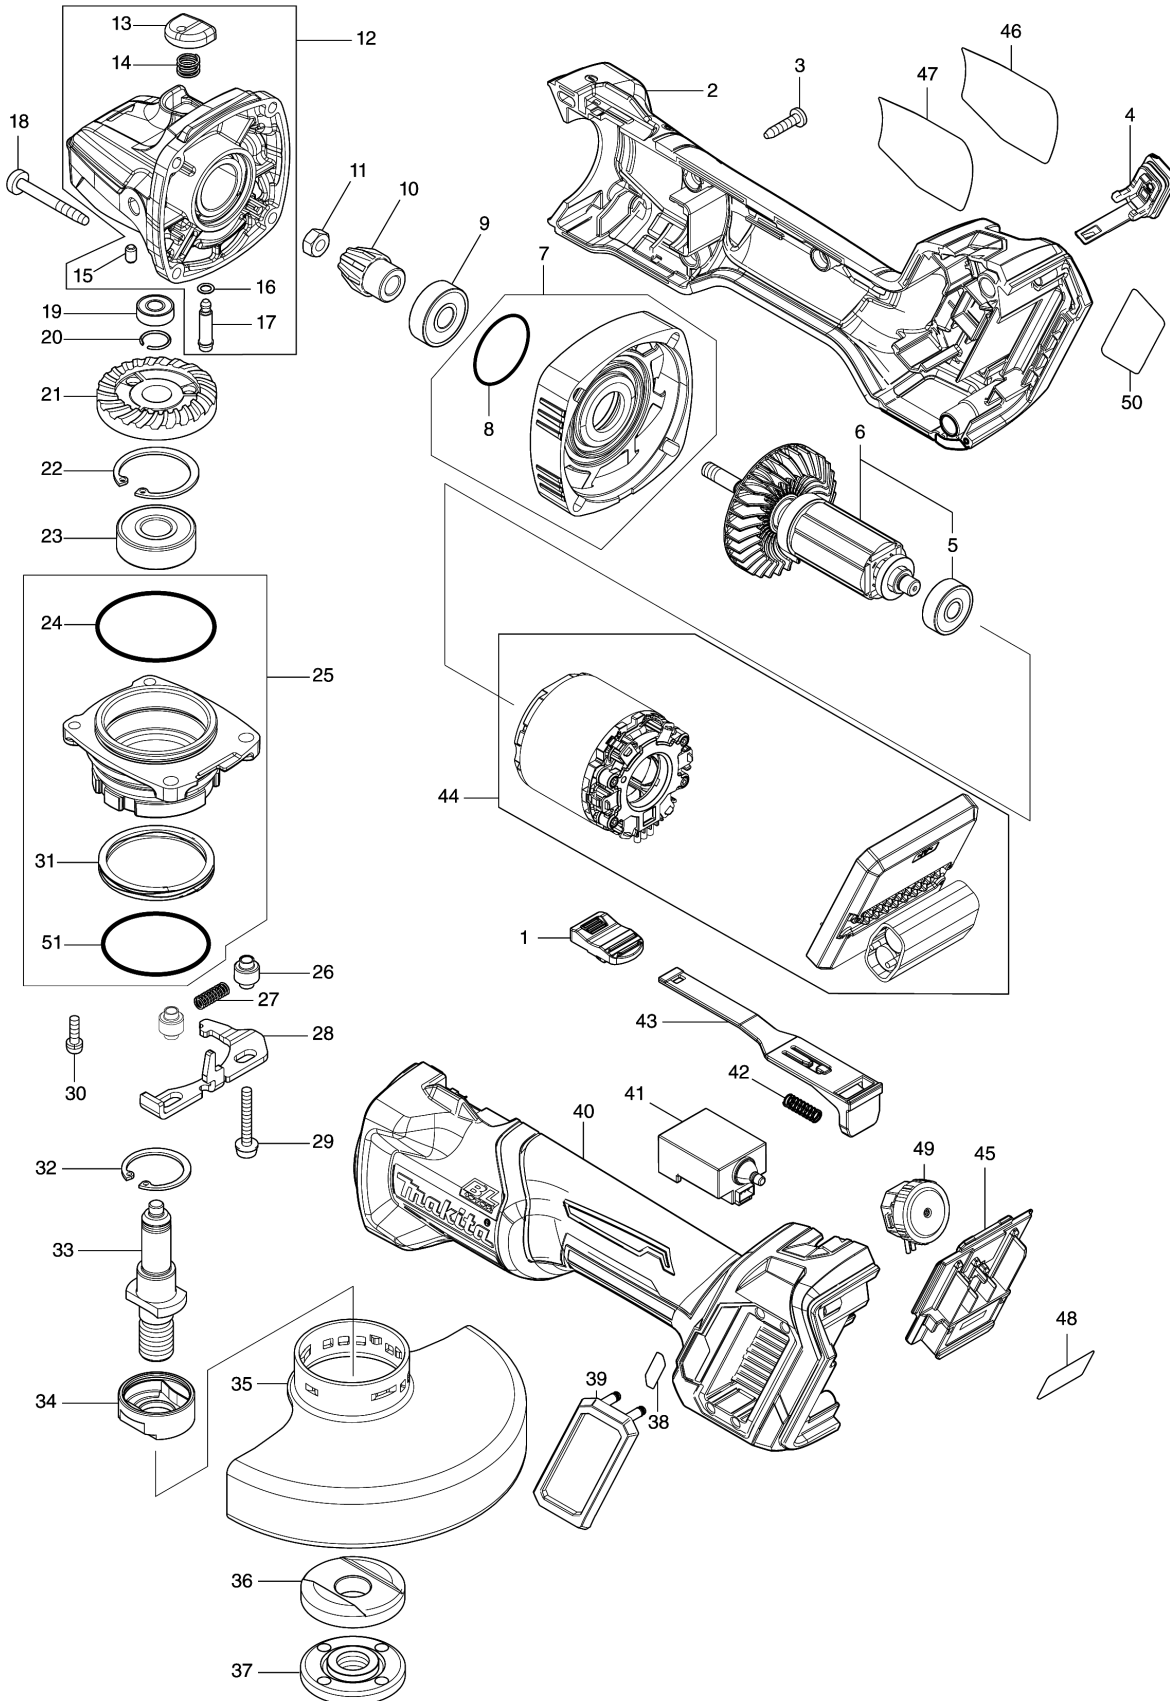

Model No.GA023G 125MM CORDLESS ANGLE GRINDER

Model No.GA023G 125MM CORDLESS ANGLE GRINDER

รายการ	รหัสอะไหล่	รายละเอียด	การ แลกเปลี่ยน	จำนวน	New/Old	ขาย	ซื้อ	ข้อความ
001	455447-7	SWITCH KNOB		1				
002	183P76-9	MOTOR HOUSING SET		1				
C10	263005-3	RUBBER PIN 6		2				
D10		INC. 40						
003	266326-2	TAPPING SCREW 4X18		5				
004	140G30-2	CAP COMPLETE		1				
C10	213218-6	O RING 16		1	*			
C11	213A05-9	O-RING16	O	1				
C20	818H48-4	CAP LABEL		1				
005	210023-2	BALL BEARING 627DDW		1				
006	519595-7	ROTOR ASS'Y		1				
D10		INC. 5						
007	136190-4	GEAR HOUSING COVER ASS'Y		1				
D10		INC. 8						
008	213445-5	O-RING 26		1				
009	210042-8	BALL BEARING 629LLB		1				
010	226976-5	SPIRAL BEVEL GEAR 10		1				
011	252186-8	HEX. NUT M6		1				
012	136198-8	GEAR HOUSING ASS'Y		1				
D10		INC. 13-17						
013	412234-7	PIN CAP		1				
014	233072-2	COMPRESSION SPRING 8		1				
015	263002-9	RUBBER PIN 4		1				
016	213960-9	O RING 5		1				
017	256546-6	SHOULDER PIN 4		1				
018	266048-4	TAPPING SCREW 4X40		4				
019	210006-2	BALL BEARING 696ZZ		1				
020	233950-6	RING SPRING 11		1				
021	226862-0	SPIRAL BEVEL GEAR 37		1				
022	962151-6	RETAINING RING R-32		1				
023	211129-9	BALL BEARING 6201DDW		1				
024	213622-9	O RING 45		1				
025	136262-5	BEARING BOX ASS'Y		1				
D10		INC. 24,31,51						
026	327322-6	SLEEVE 4		2				
027	232490-1	COMPRESSION SPRING 4		1				
028	347641-4	LEVER B		1				
029	911159-7	PAN HEAD SCREW M4X30		2				
030	911138-5	P.H.SCREW M4X20 WITH WR		2				
031	232542-8	SCROW WAVE SPRING 41		1				