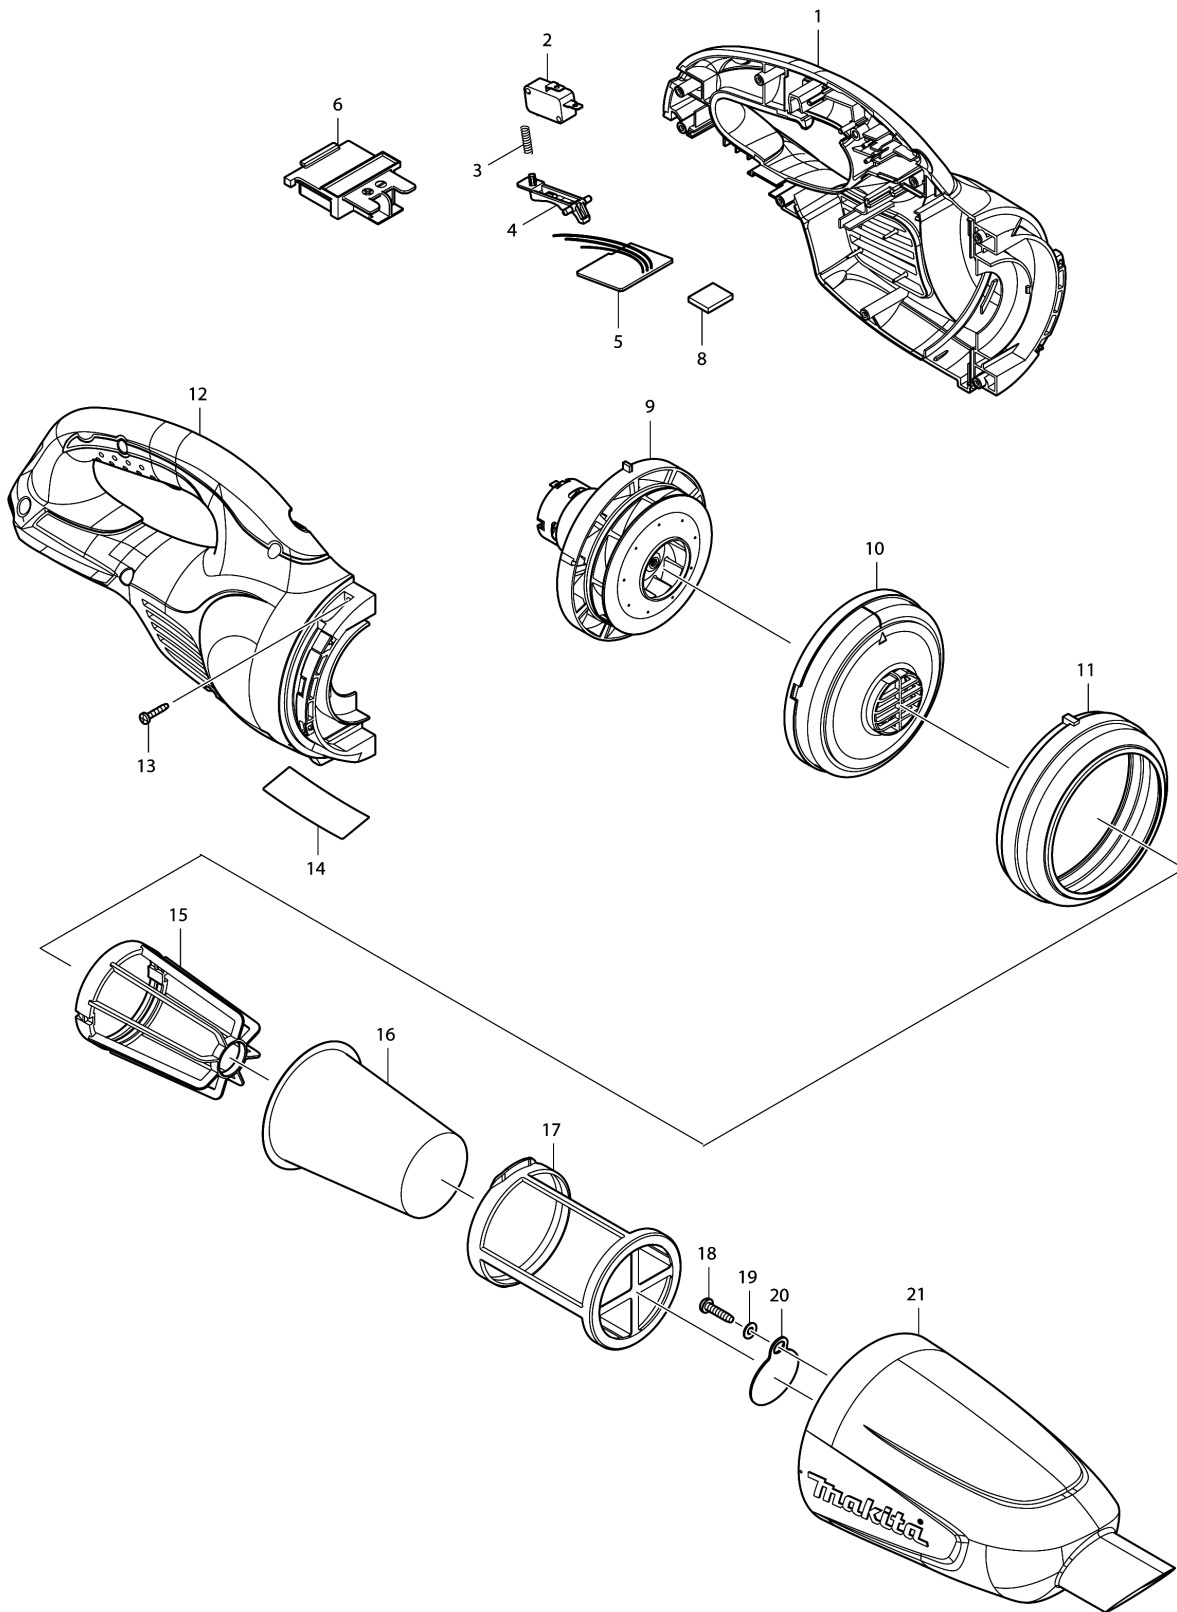

## Model No.DCL180 CORDLESS CLEANER

รายการ	รหัสอะไหล่	รายละเอียด	การ แลกเปลี่ยน	จำนวน	New/Old	ขาย	ซื้อ	ข้อความ
001B	187458-1	HOUSING SET		1				
001C	187458-1	HOUSING SET		1				
001D	183E54-3	HOUSING SET		1				
C10	424209-4	SPONGE SHEET 50-50		2				
D10		INC. 12						
002	651891-8	SWITCH V-15-3A6		1				
003	231473-8	COMPRESSION SPRING 4		1				
004	451227-9	SWITCH LEVER		1				
005	638936-9	CONTROLLER UNIT		1				
006	643860-3	TERMINAL		1				
008	424248-4	SPONGE SHEET 15-25		1				
009	125867-6	MOTOR ASS'Y		1				
C10	452455-9	BASE		1				
C20	265199-0	+ PAN HEAD SCREW M3X8		2				
C30	240102-2	FAN 82		1				
010	416030-5	FAN COVER		1				
011	424320-2	RUBBER RING		1				
012B	187458-1	HOUSING SET		1				
012C	187458-1	HOUSING SET		1				
012D	183E54-3	HOUSING SET		1				
C10	424209-4	SPONGE SHEET 50-50		2				
D10		INC. 1						
013	266429-2	TAPPING SCREW 3X16		7				
014	815F73-4	DCL180 NAME PLATE		1				
015B	410237-5	STAY		1	*			
015-1B	458467-0	STAY	<	1				
015-1C	458467-0	STAY		1				
015-1D	458467-0	STAY		1				
016B	443060-3	FILTER		1	*			
017B	451208-3	PRE-FILTER		1	*			
017-1B	455176-2	EASY SHAKE OFF FILTER	S	1				
017-1C	455176-2	EASY SHAKE OFF FILTER		1				
017-1D	455176-2	EASY SHAKE OFF FILTER		1				
018	265995-6	TAPPING SCREW 4X18		1				
019	941051-3	FLAT WASHER 4		1				
020	424208-6	VALVE		1				
021B	451235-0	CAPSULE		1				
021C	456196-9	CAPSULE		1				
021D	456196-9	CAPSULE		1				
022	424308-2	SPONGE SHEET 50-36		1				