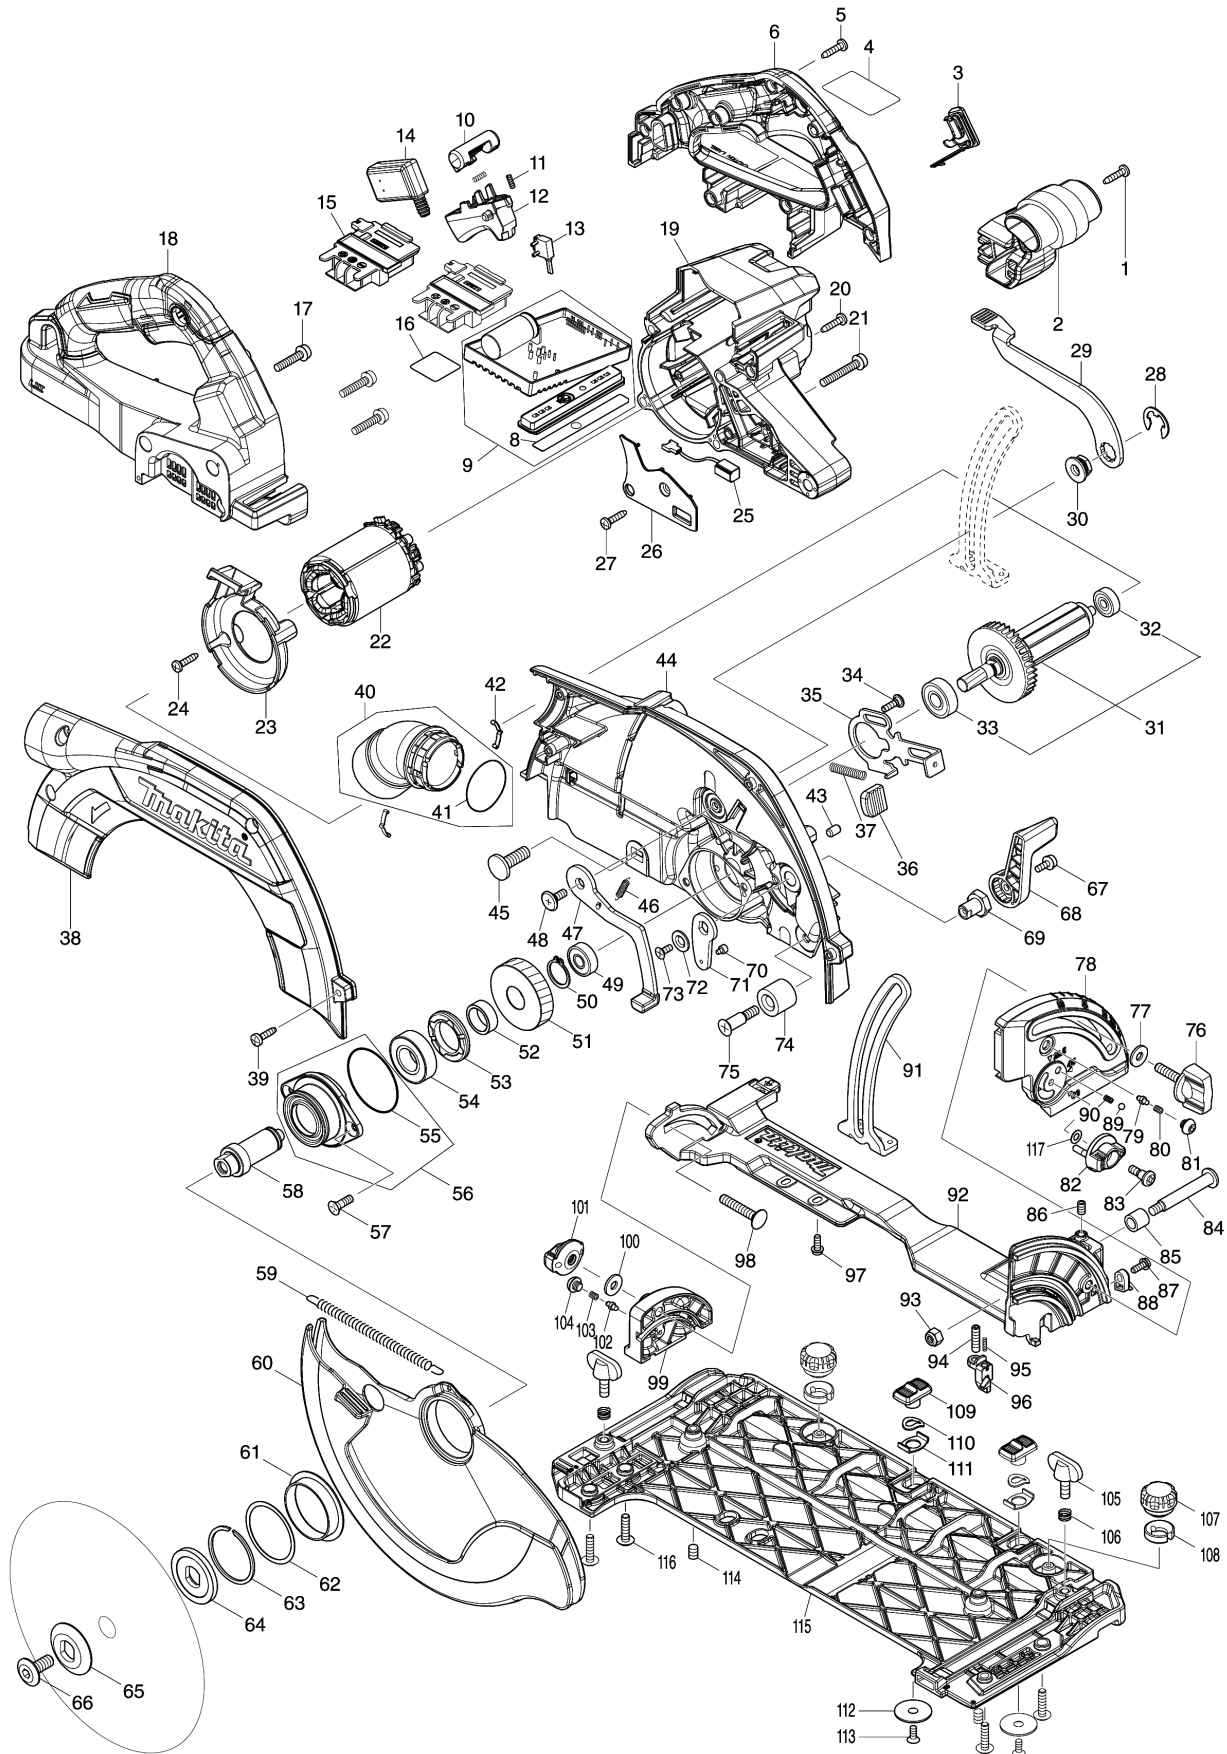

Model No.DHS900 235MM CORDLESS CIRCULAR SAW

Model No.DHS900 235MM CORDLESS CIRCULAR SAW

รายการ	รหัสอะไหล่	รายละเอียด	การ แลกเปลี่ยน	จำนวน	New/Old	ขาย	ซื้อ	ข้อความ
001	266326-2	TAPPING SCREW 4X18		1				
002	459828-7	FRONT GRIP		1				
003	140F99-0	CAP COMPLETE		1				
C10	213218-6	O RING 16		1	*			
C11	213A05-9	O-RING16	O	1				
C20	818H07-8	CAP LABEL		1				
004	856L73-1	DHS900 NAME PLATE		1				
005	266326-2	TAPPING SCREW 4X18		8				
006	183N39-3	HANDLE SET		1				
C10	263005-3	RUBBER PIN 6		4				
D10		INC. 18						
008	813T74-0	INDICATION LABEL		1				
009	620C59-5	CONTROLLER COMPLETE		1				
D10		INC. 8						
010	419704-7	LOCK OFF BUTTON		1				
011	231433-0	COMPRESSION SPRING 4		2				
012	459829-5	SWITCH LEVER		1				
013	632M92-5	SWITCH UNIT		1				
014	651083-9	SWITCH C3XA-1PSPM		1				
015	643874-2	TERMINAL		2				
016	856L79-9	DHS900 SERIAL NO. LABEL		1				
017	911243-8	PAN HEAD SCREW M5X25		3				
018	183N39-3	HANDLE SET		1				
C10	263005-3	RUBBER PIN 6		4				
D10		INC. 6						
019	459823-7	MOTOR HOUSING		1				
020	266326-2	TAPPING SCREW 4X18		1				
021	911258-5	PAN HEAD SCREW M5X35		4				
022	629462-9	STATOR		1				
023	459826-1	BAFFLE PLATE		1				
024	266326-2	TAPPING SCREW 4X18		2				
025	620936-3	LED CIRCUIT		1				
026	459827-9	LIGHT COVER		1				
027	266326-2	TAPPING SCREW 4X18		1				
028	257953-6	BOW STOP RING E-12		1				
029	271453-2	LEVER 132		1				
030	252262-8	COLLERED HEX. NUT M8		1				
031	519602-6	ROTOR ASS'Y		1				
D10		INC. 32,33						
032	210022-4	BALL BEARING 626DDW		1				