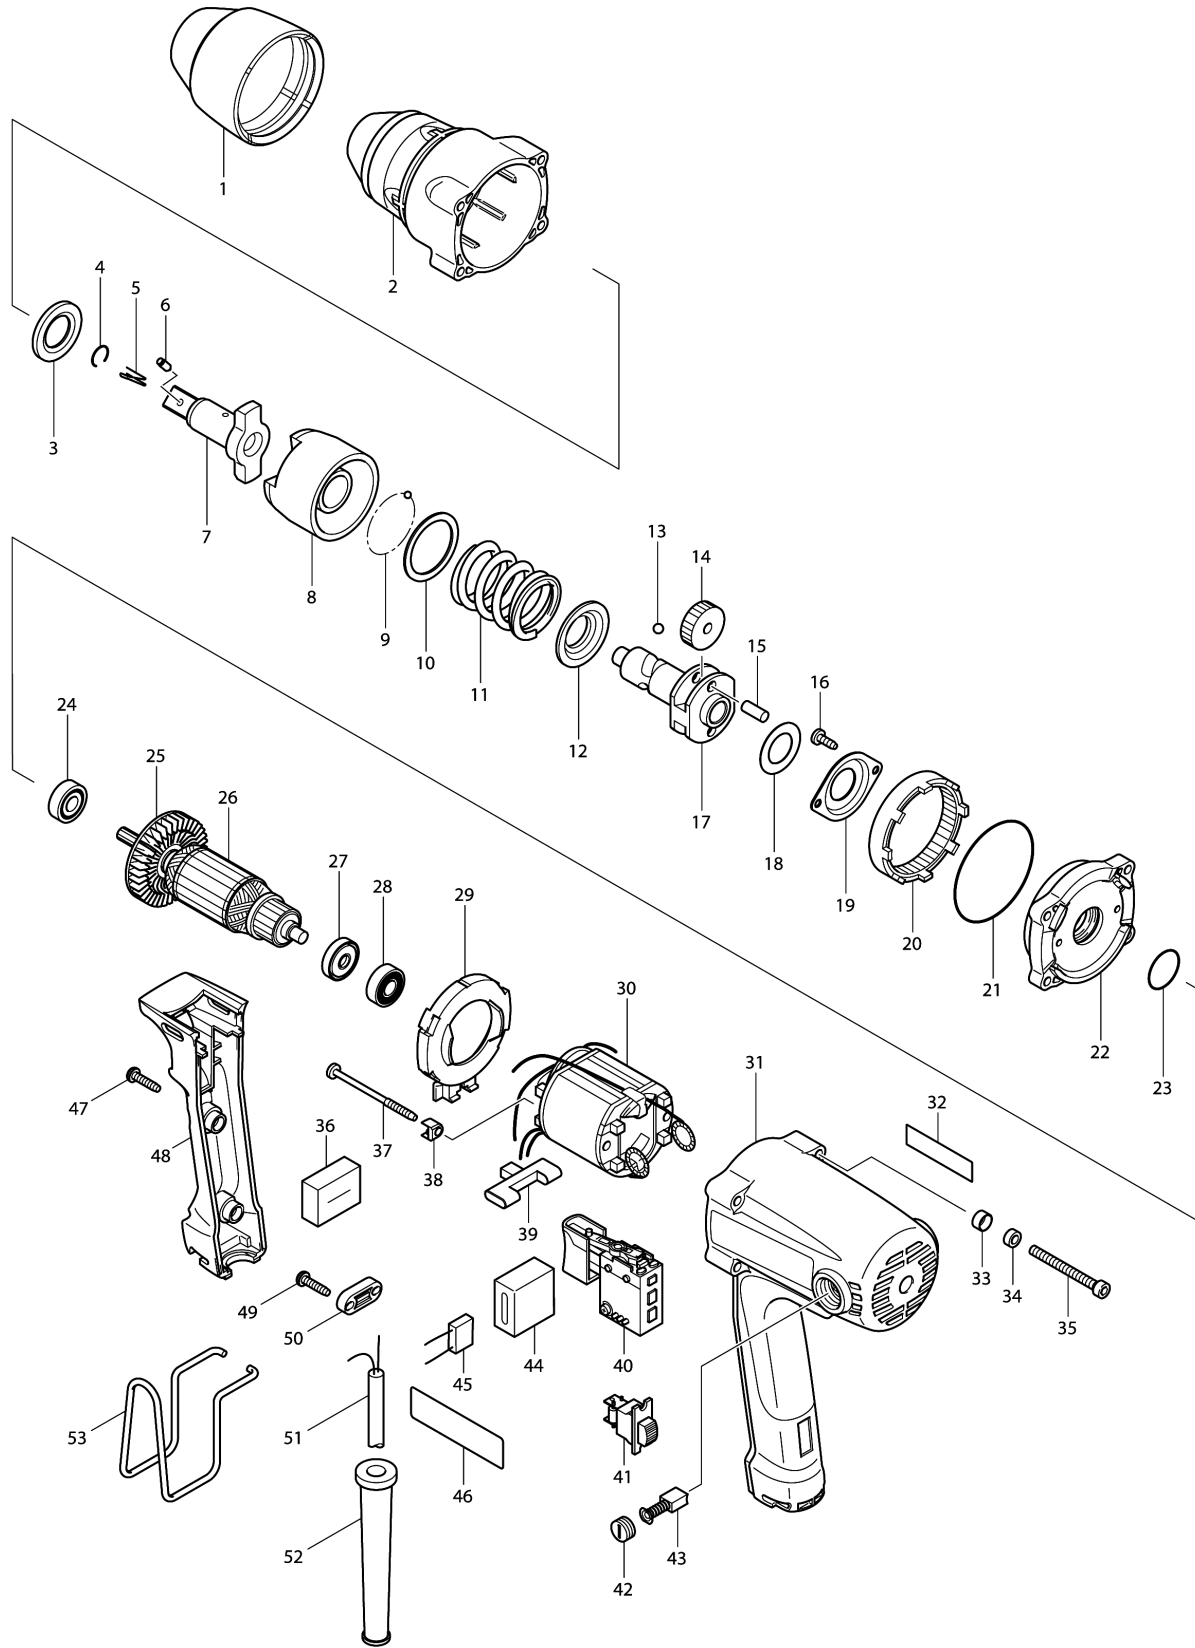

Model No.TW0200 IMPACT WRENCH

Model No.TW0200 IMPACT WRENCH

รายการ	รหัสอะไหล่	รายละเอียด	การ แลกเปลี่ยน	จำนวน	New/Old	ขาย	ซื้อ	ข้อความ
001	421839-2	BUMPER		1				
002	153581-4	HAMMER CASE COMPLETE		1				
C10	213257-6	OIL SEAL 18		1				
C20	321119-5	SLEEVE 18		1				
003	267268-3	FLAT WASHER 19		1				
004	231907-1	RING SPRING 10		1				
007	324344-7	ANVIL		1				
008	324341-3	HAMMER		1				
009	216001-0	STEEL BALL 3.5		31				
010	267269-1	FLAT WASHER 32		1				
011	233377-0	COMPRESSION SPRING 30		1				
012	267777-2	CUP WASHER 19		1				
013	216007-8	STEEL BALL 6.4		2				
014	227092-6	SPUR GEAR 32		2				
015	256002-6	PIN 6		2				
016	266026-4	TAPPING SCREW BIND CT 4X12		2				
017	324339-0	SPINDLE		1				
018	253794-8	FLAT WASHER 18		1				
019	285709-7	BEARING RETAINER 44		1				
020	227093-4	INTERNAL GEAR 71		1				
021	213670-8	O RING 58		1				
022	153583-0	INTERNAL GEAR COVER COMPLETE		1				
023	213373-4	O RING 22		1				
024	210005-4	BALL BEARING 608DDW		1				
025	241881-5	FAN 52		1				
026	517448-4	ARMATURE ASS'Y 220-240V		1				
D10		INC. 24,25,27,28						
027	681652-2	INSULATION WASHER		1				
028	211021-9	BALL BEARING 607LLB		1				
029	418187-8	BAFFLE PLATE		1				
030	593563-8	FIELD ASS'Y 220-240V		1				
C10	654100-4	RING TERMINAL		2				
C20	654501-6	CONNECTOR P-1.25		2				
031	183612-5	MOTOR HOUSING		1	*			
C10	643455-2	BRUSH HOLDER 6X9		2	*			
D10		INC. 32			*			
031-1	140021-1	MOTOR HOUSING COMPLETE	O	1				
C10	643455-2	BRUSH HOLDER 6X9		2				
032	819063-3	MAKITA LABEL		1	*			
033	253929-1	CUP WASHER 5		4				