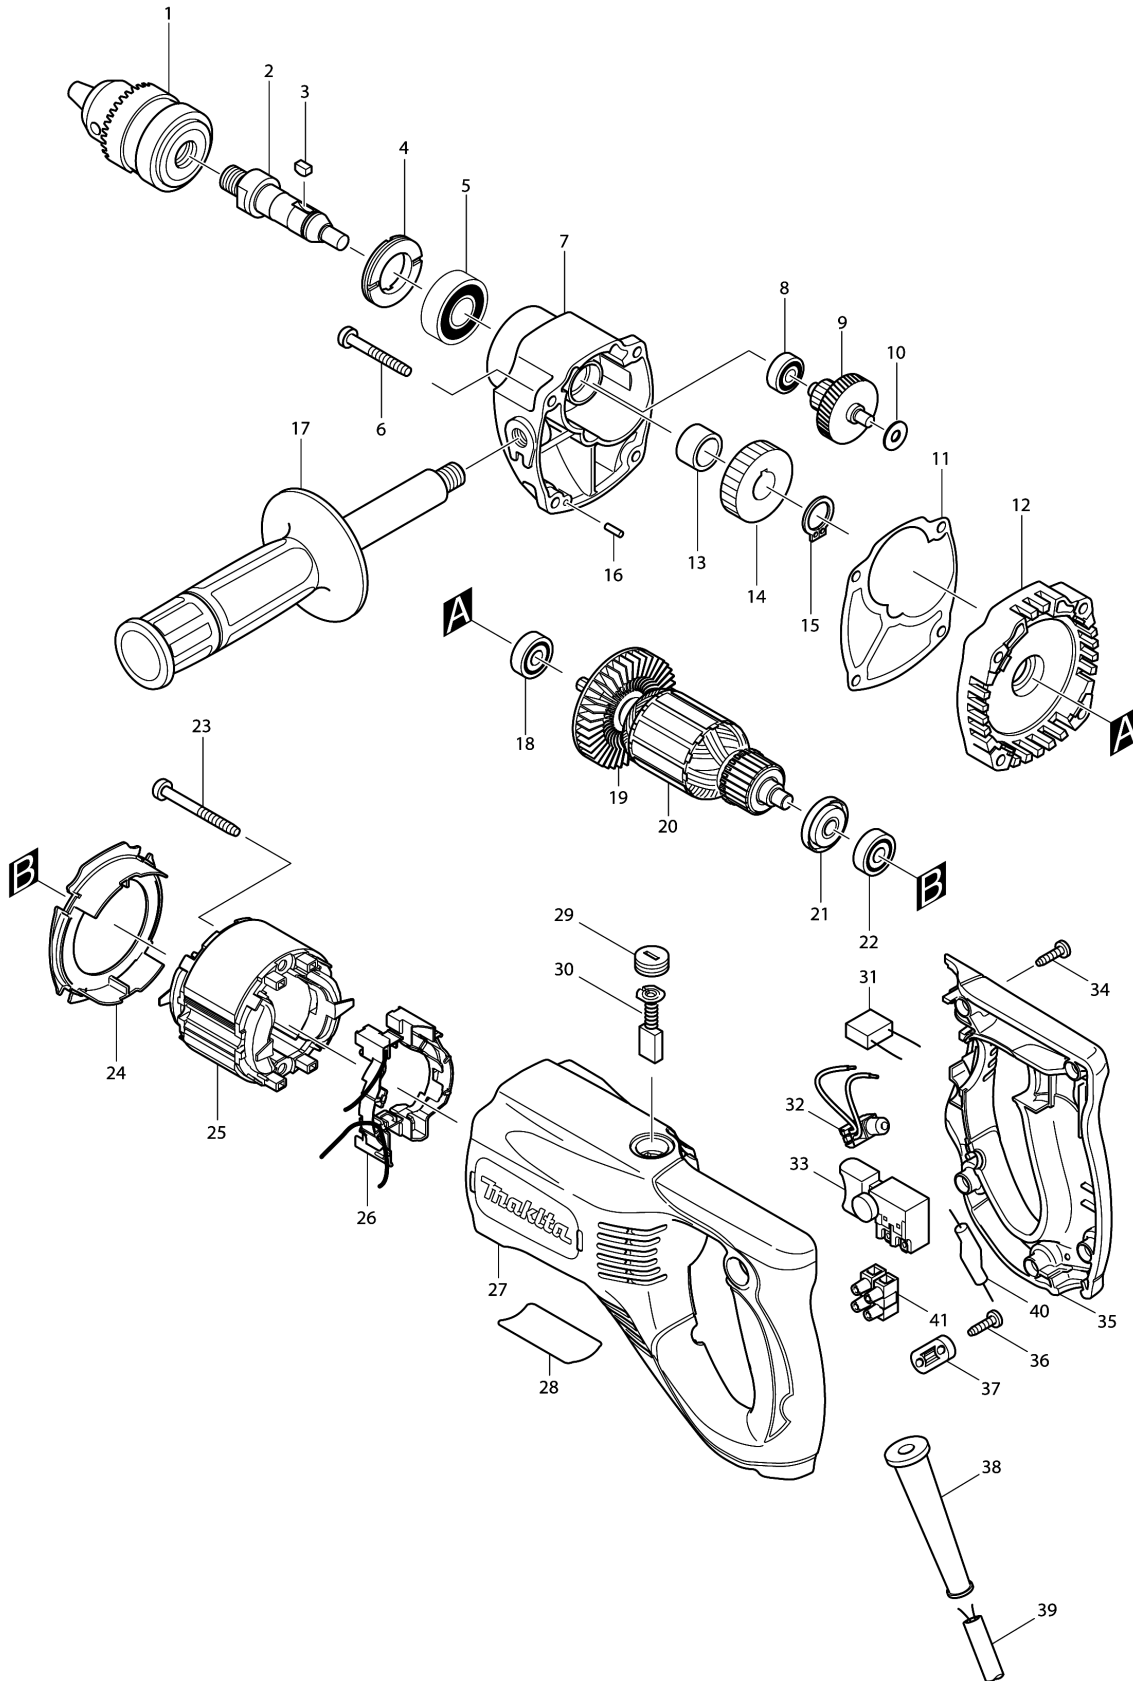

Model No.6305 DRILL 13MM