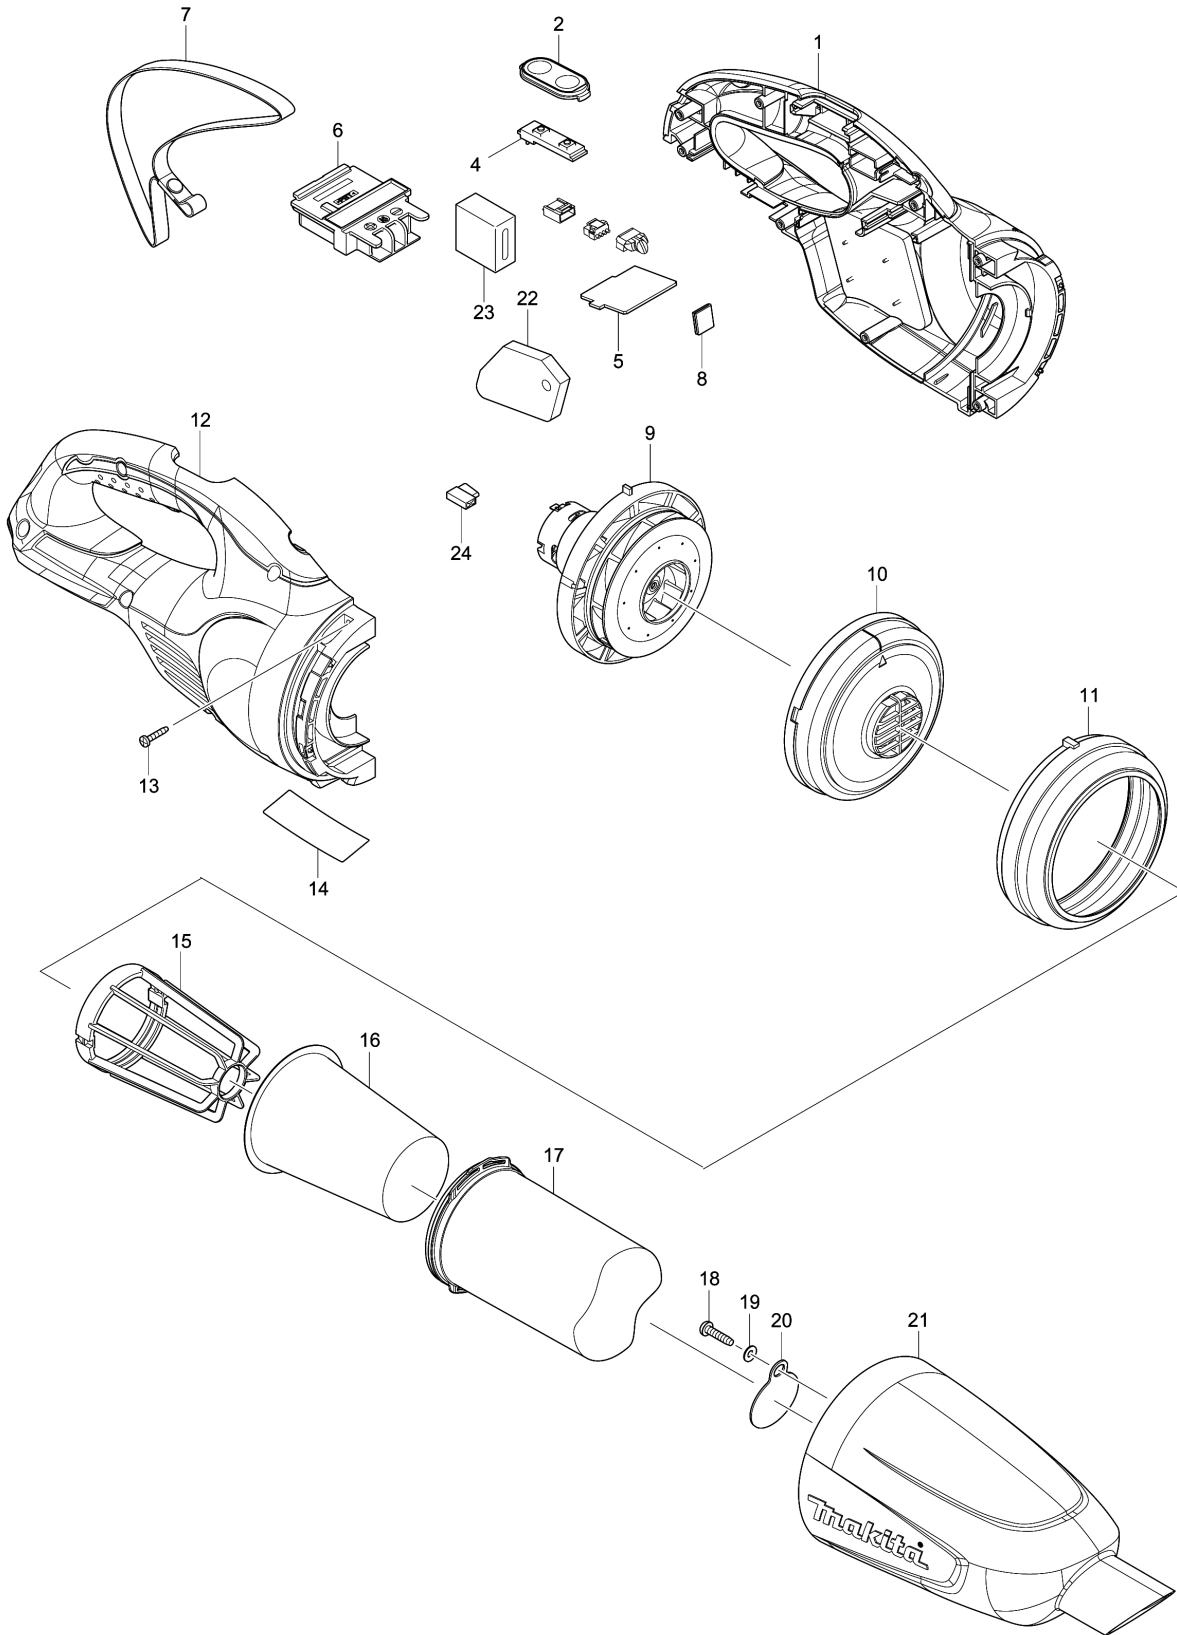

Model No.DCL181F CORDLESS CLEANER

Model No.DCL181F CORDLESS CLEANER

รายการ	รหัสอะไหล่	รายละเอียด	การ แลกเปลี่ยน	จำนวน	New/Old	ขาย	ซื้อ	ข้อความ
001	183D38-5	HOUSING SET		1				
D10		INC. 12						
002	140463-9	SWITCH PLATE COMPLETE		1				
004	631973-2	SWITCH UNIT		1				
005	620534-3	CONTROLLER		1	*			
005-1	620E86-4	CONTROLLER	<	1				
006	643860-3	TERMINAL		1				
007	163400-6	HANDSTRAP		1				
008	424248-4	SPONGE SHEET 15-25		1				
009	125932-1	MOTOR ASSEMBLY		1				
C10	240102-2	FAN 82		1				
C20	265199-0	+ PAN HEAD SCREW M3X8		2				
C30	452455-9	BASE		1				
010	416030-5	FAN COVER		1				
011	424320-2	RUBBER RING		1				
012	183D38-5	HOUSING SET		1				
D10		INC. 1						
013	266429-2	TAPPING SCREW 3X16		7				
014	853F62-1	DCL181F NAME PLATE		1				
015A	410237-5	STAY		1	*			
015-1A	458467-0	STAY	<	1				
015-1B	458467-0	STAY		1				
016A	443060-3	FILTER		1				
017A	451208-3	PRE-FILTER		1				
017B	455176-2	EASY SHAKE OFF FILTER		1				
018	265995-6	TAPPING SCREW 4X18		1				
019	941051-3	FLAT WASHER 4		1				
020	424208-6	VALVE		1				
021A	456196-9	CAPSULE		1				
021B	451226-1	CAPSULE		1				
022	424308-2	SPONGE SHEET 50-36		1				
024	686039-3	RECEPTACLE SLEEVE		1				
025A	422268-2	SPONGE SHEET 57		1				
025B	422268-2	SPONGE SHEET 57		1				
A01	123486-2	FLOOR T-NOZZLE 28 WHI		1				
C10	451410-8	ROLLER		4				
C20	268208-4	PIN 3		4				
C30	424096-1	WIPER		1				
A02	451240-7	SASH NOZZLE 28 WHI		1				
A03	451241-5	PIPE		1				

Model No.DCL181F CORDLESS CLEANER

รายการ	รหัสอะไหล่	รายละเอียด	การ แลกเปลี่ยน	จำนวน	New/Old	ขาย	ซื้อ	ข้อความ
A04	451242-3	SASH NOZZLE HOLDER		1				

Please order the parts with part number.

Print Date 24/8/2021