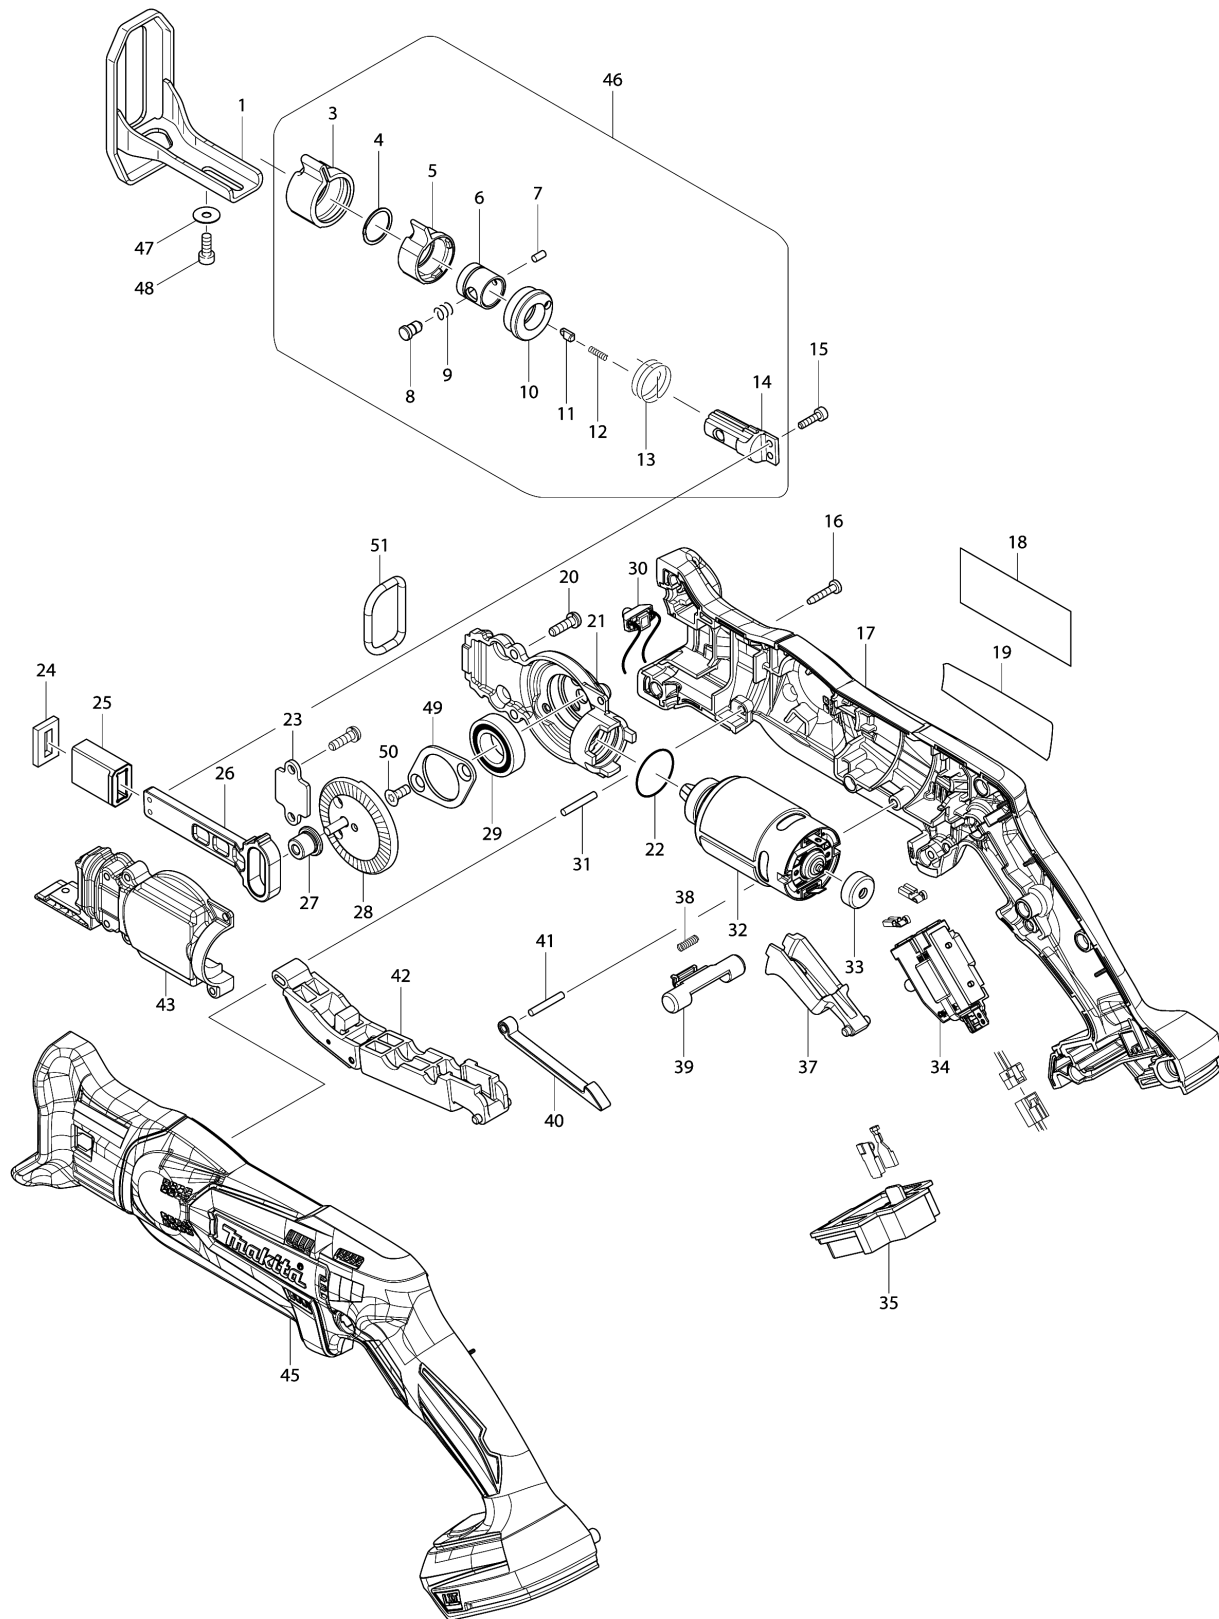

### Model No.DJR183 CORDLESS RECIPRO SAW

## Model No.DJR183 CORDLESS RECIPRO SAW

รายการ	รหัสอะไหล่	รายละเอียด	การ แลกเปลี่ยน	จำนวน	New/Old	ขาย	ซื้อ	ข้อความ
001	165740-8	SHOE		1				
003	424466-4	PROTECTOR		1				
004	257981-1	RETAINING RING (EXT)16		1				
005	310496-0	DRIVING SLEEVE		1				
006	331963-2	GUIDE SLEEVE		1				
007	268094-3	PIN 3		1				
008	256492-3	SHOULDER PIN 5		1				
009	233345-3	COMPRESSION SPRING 6		1				
010	453071-0	CONNECTING SLEEVE		1				
011	310495-2	PUSH PIN		1	*			
011-1	310859-0	PUSH PIN	O	1	*			
011-2	310912-2	PUSH PIN	S	1				
012	233025-1	COMPRESSION SPRING 2		1	*			
012-1	232472-3	COMPRESSION SPRING 2	S	1				
013	233594-2	TORSION SPRING 17		1				
014	326113-2	BLADE GUIDE		1				
015	265910-0	HEX. SOCKET HEAD BOLT M3X12		2				
016	266429-2	TAPPING SCREW 3X16		10				
017	187760-2	HOUSING SET		1				
C10	263005-3	RUBBER PIN 6		2				
C20	423475-0	SPONGE SHEET		1				
D10		INC. 45						
019	814V98-1	DJR183 NAME PLATE		1				
020	266747-8	PAN HEAD SCREW M4X14 WITH WM		5				
021	319060-4	GEAR HOUSING		1				
022	213961-7	O RING 22		1				
023	346525-3	PLATE		1				
024	443185-3	FELT SEAL		1				
025	313220-0	SLIDER GUIDE		1				
026	313271-3	SLIDER		1				
027	313270-5	COLLARED SLEEVE 4		1				
028	142284-5	GEAR COMPLETE		1				
029	211242-3	BALL BEARING 6902ZZ		1				
030	620237-9	LED CIRCUIT		1				
031	256158-5	PIN 3		1				
032	629105-3	DC MOTOR		1				
033	424467-2	CAP		1				
034	650712-1	SWITCH C3HY-1A-PRLMS		1				
035	643852-2	TERMINAL		1				
037	453072-8	SWITCH LEVER R		1				