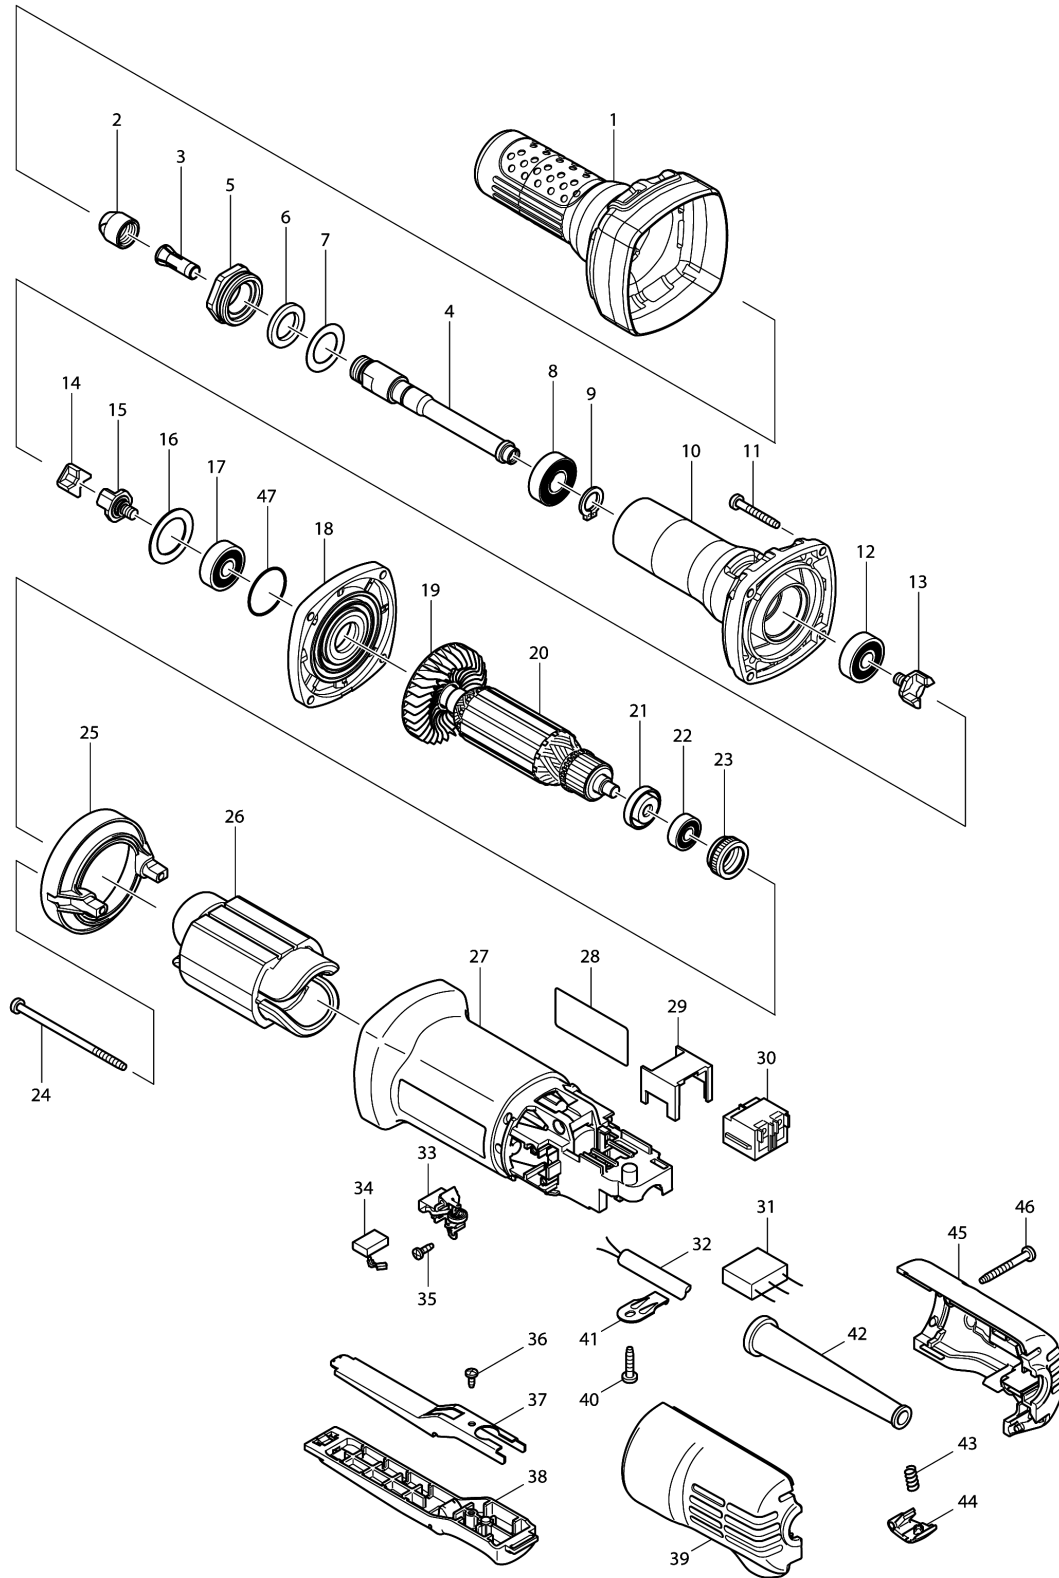

Model No.GD0600 DIE GRINDER