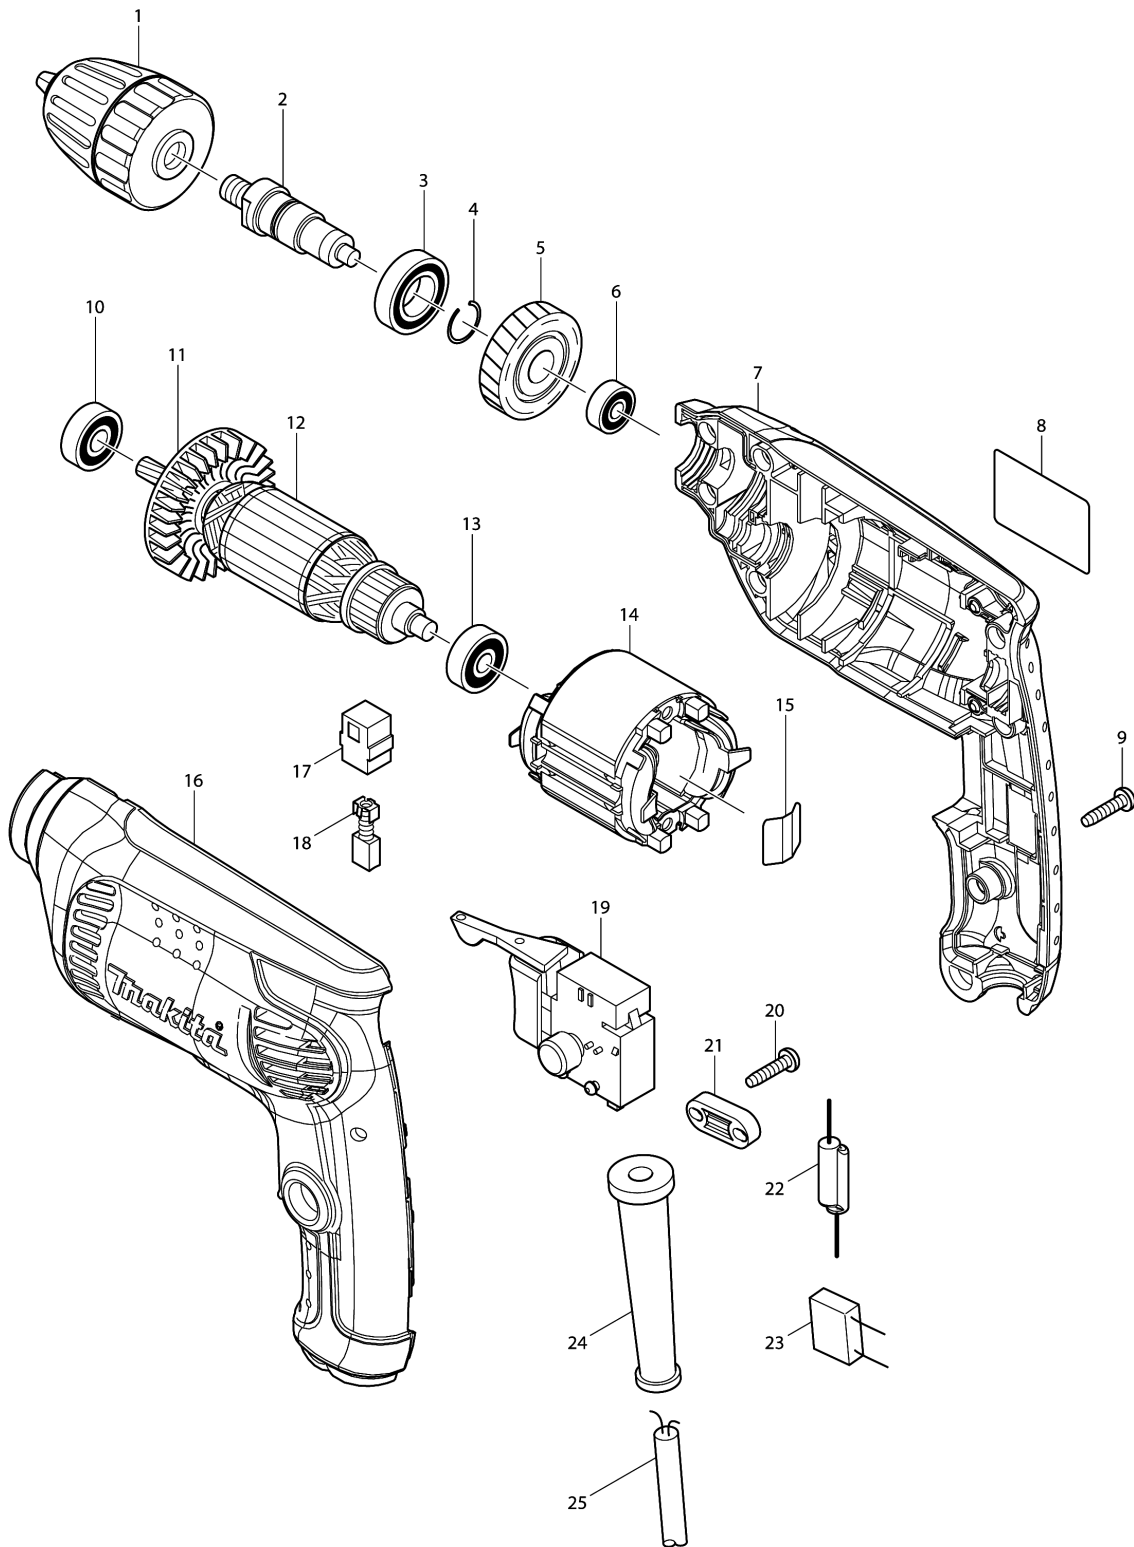

Model No.6413 DRILL 10MM

Model No.6413 DRILL 10MM

รายการ	รหัสอะไหล่	รายละเอียด	การ แลกเปลี่ยน	จำนวน	New/Old	ขาย	ซื้อ	ข้อความ
001	763180-0	KEYLESS DRILL CHUCK 10		1	*			
001-1	763242-4	KEYLESS DRILL CHUCK 10	<	1				
002	324376-4	SPINDLE		1				
003	211242-3	BALL BEARING 6902ZZ		1				
004	233925-5	RING SPRING 13		1				
005	226578-7	HELICAL GEAR 35		1				
006	210028-2	BALL BEARING 606ZZ		1				
007	188277-8	HOUSING SET		1				
C10	263002-9	RUBBER PIN 4		2				
D10		INC. 16						
008	863402-9	6413 NAME PLATE		1				
009	266326-2	TAPPING SCREW 4X18		7				
010	211032-4	BALL BEARING 608ZZ		1				
011	240066-0	FAN 52		1				
012	515698-5	ARMATURE ASS'Y 220V		1				
D10		INC. 10,11,13						
013	210030-5	BALL BEARING 627ZZ		1				
014	593643-0	FIELD ASS'Y 220V		1				
C10	654037-5	INSULATED TERM. FT1.25-M3		1	*			
C11	654037-5	INSULATED TERM. FT1.25-M3	O	1				
015	232210-3	LEAF SPRING		1				
016	188277-8	HOUSING SET		1				
C10	263002-9	RUBBER PIN 4		2				
D10		INC. 7						
017	643563-9	BRUSH HOLDER 5X8		2	*			
017-1	643566-3	BRUSH HOLDER 5X8	O	2				
018	A-81206	CARBON BRUSH CB-64A		1	*			
018-1	B-80195	CARBON BRUSH CB-64A	O	1	*			
018-2	B-80254	CARBON BRUSH SET CB-64A	<	1				
019	650586-0	SWITCH DGQ-1104H		1				
020	266326-2	TAPPING SCREW 4X18		2				
021	687124-5	STRAIN RELIEF		1				
024	682569-2	CORD GUARD 8-85		1				
025	691055-2	POWER SUPPLY CORD 0.75-2-2.0		1				

Please order the parts with part number.

Print Date 15/8/2021