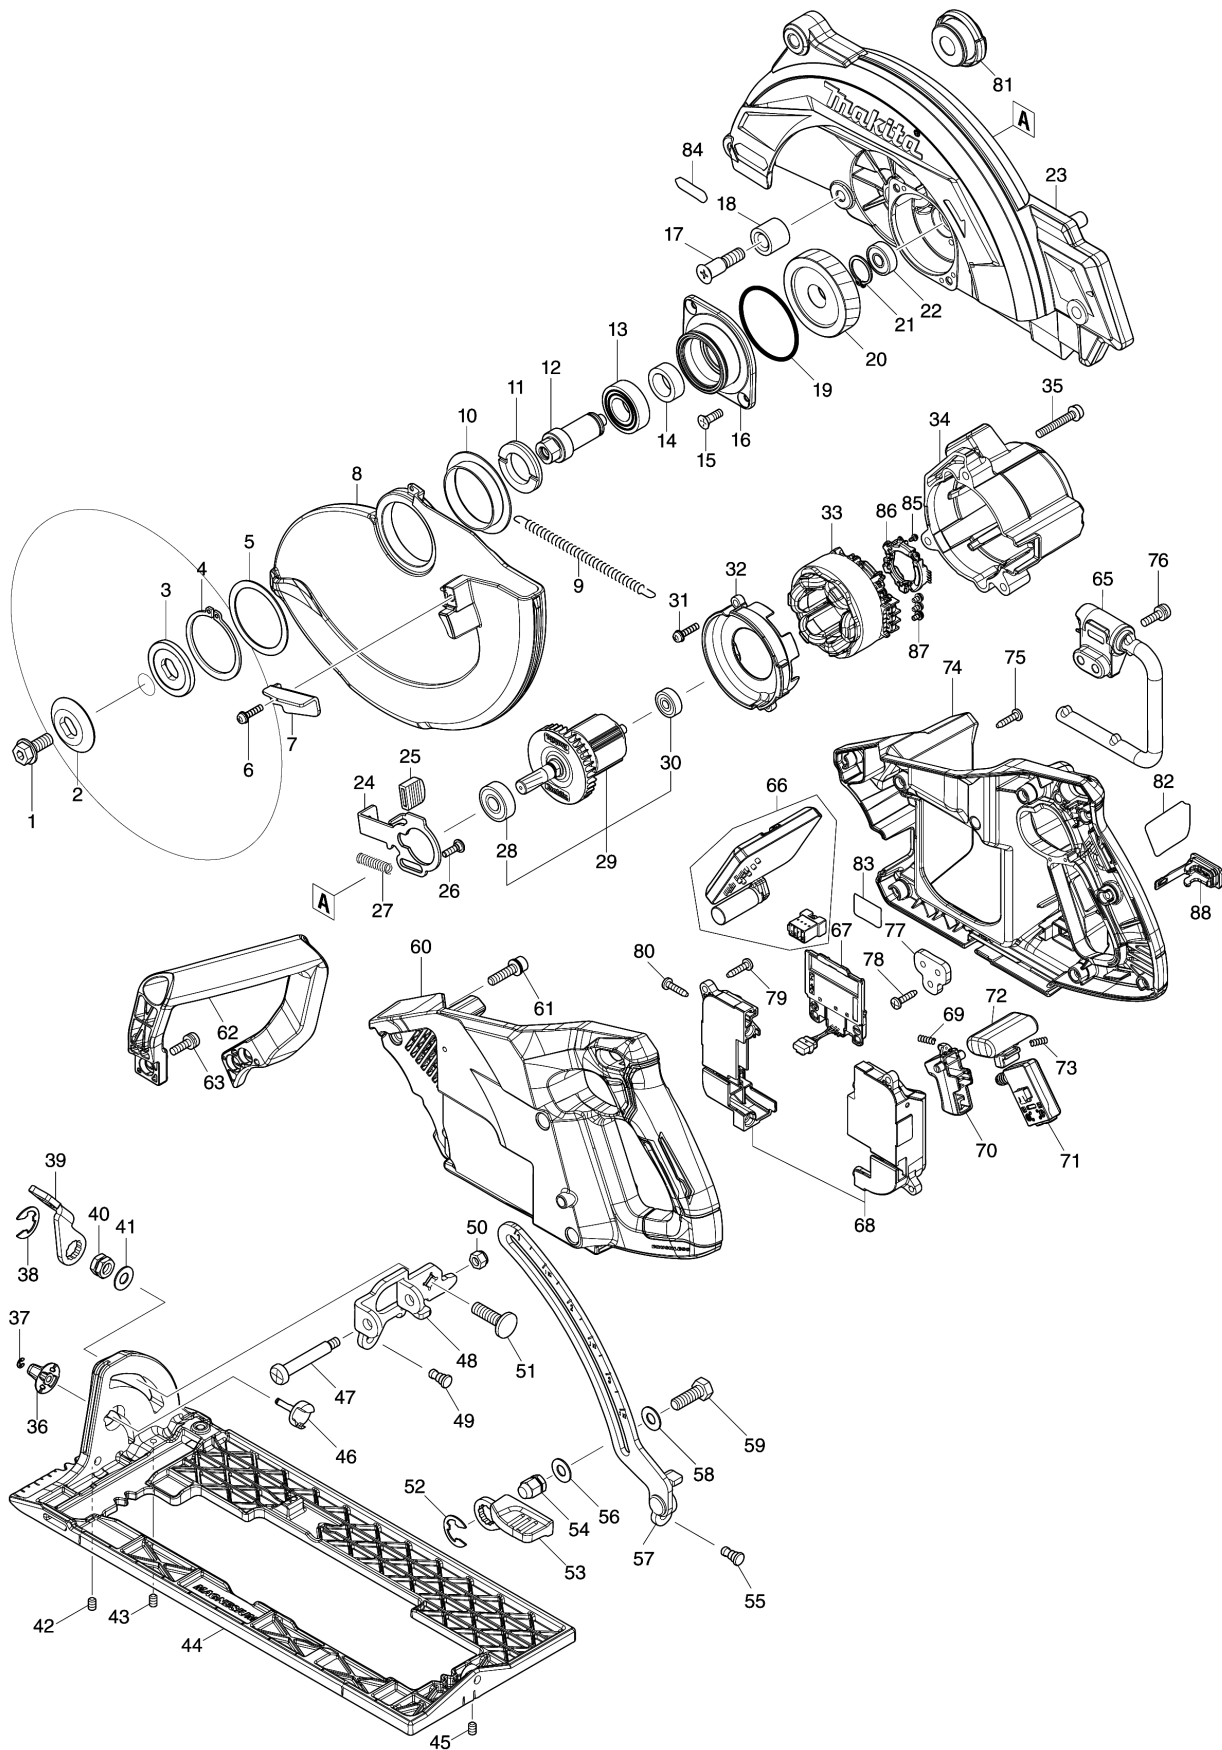

### Model No.RS002G 260MM CORDLESS REAR HANDLE SAW

## Model No.RS002G 260MM CORDLESS REAR HANDLE SAW

รายการ	รหัสอะไหล่	รายละเอียด	การ แลกเปลี่ยน	จำนวน	New/Old	ขาย	ซื้อ	ข้อความ
001	266400-6	HEX. SOCKET HEX. BOLT M8X20		1				
002	224613-5	OUTER FLANGE 40		1				
003	224281-4	INNER FLANGE 40		1				
004	961202-2	RETAINING RING S-45		1				
005	267219-6	FLAT WASHER 45		1				
006	911531-3	P.H.SCREW M4X18 WITH WRM		1				
007	271467-1	LEVER 40		1				
008	312A93-4	SAFETY COVER		1				
009	232675-9	TENSION SPRING 7		1				
010	413356-6	SPACER		1				
011	285809-3	BEARING RETAINER 23-36		1				
012	326941-5	SPINDLE		1				
013	211251-2	BALL BEARING 6003LLB		1				
014	257024-9	RING 17		1				
015	265034-2	+ COUNTERSUNK HEAD SCREW M5X16		2				
016	312A94-2	BEARING BOX		1				
017	265B77-6	+COUNTERSUNK HEAD SCREW M8X35		1				
018	262200-2	RUBBER SLEEVE 10		1				
019	213676-6	O RING 53		1				
020	227873-8	HELICAL GEAR 57		1				
021	961057-5	RETAINING RING S-17		1				
022	210029-0	BALL BEARING 608ZZ		1				
023	140Y58-8	BLADE CASE COMPLETE		1				
C10	213434-0	O RING 26		1				
024	347168-4	SHAFT LOCK		1				
025	286039-9	CAP		1				
026	251529-1	+ PAN HEAD SCREW M4X14		1				
027	232381-6	COMPRESSION SPRING 6		1				
028	210059-1	BALL BEARING 6000DDW		1				
029	519667-8	ROTOR ASSY		1				
D10		INC. 28,30						
030	210022-4	BALL BEARING 626DDW		1				
031	911531-3	P.H.SCREW M4X18 WITH WRM		2				
032	413359-0	BAFFLE PLATE		1				
033	629A40-1	STATOR		1				
034	140Y63-5	MOTOR HOUSING COMPLETE		1				
C10	263002-9	RUBBER PIN 4		1				
035	911258-5	PAN HEAD SCREW M5X35		3				
036	457963-5	DIAL 22		1				